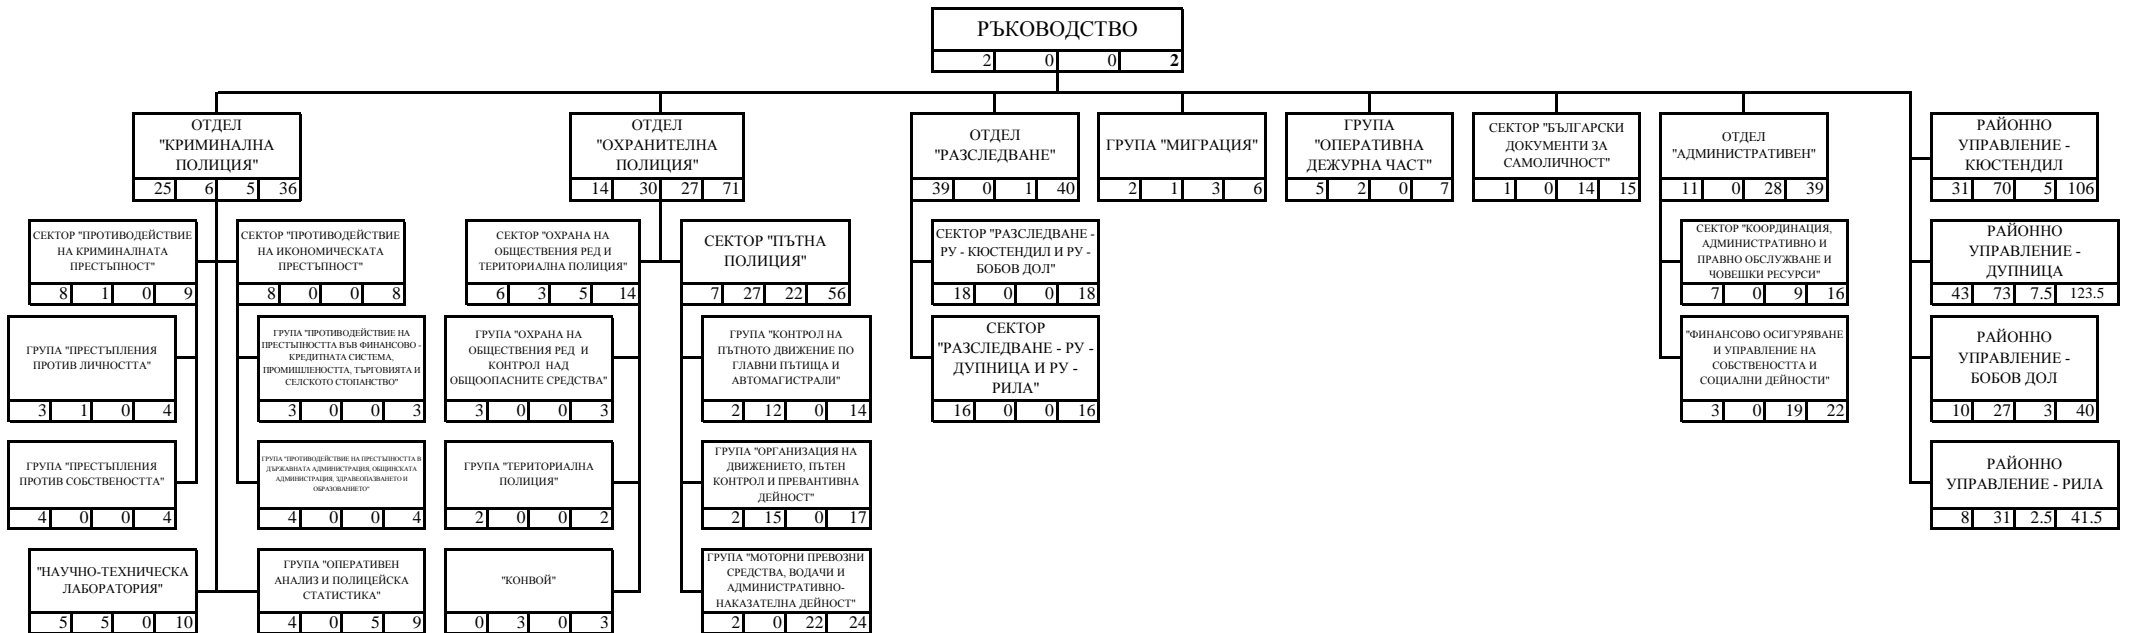

СТРУКТУРНА СХЕМА НА ОДМВР - КЮСТЕНДИЛ

**ЩАТ на ОДМВР - КЮСТЕНДИЛ**

191	240	96	527
-----	-----	----	-----

ЛЕГЕНДА

1
2   3   4   5

- 1 - наименование на структурата;
- 2 - държавни служители с висше образование;
- 3 - държавни служители със средно образование;
- 4 - лица, работещи по трудово правоотношение;
- 5 - общ брой служители.