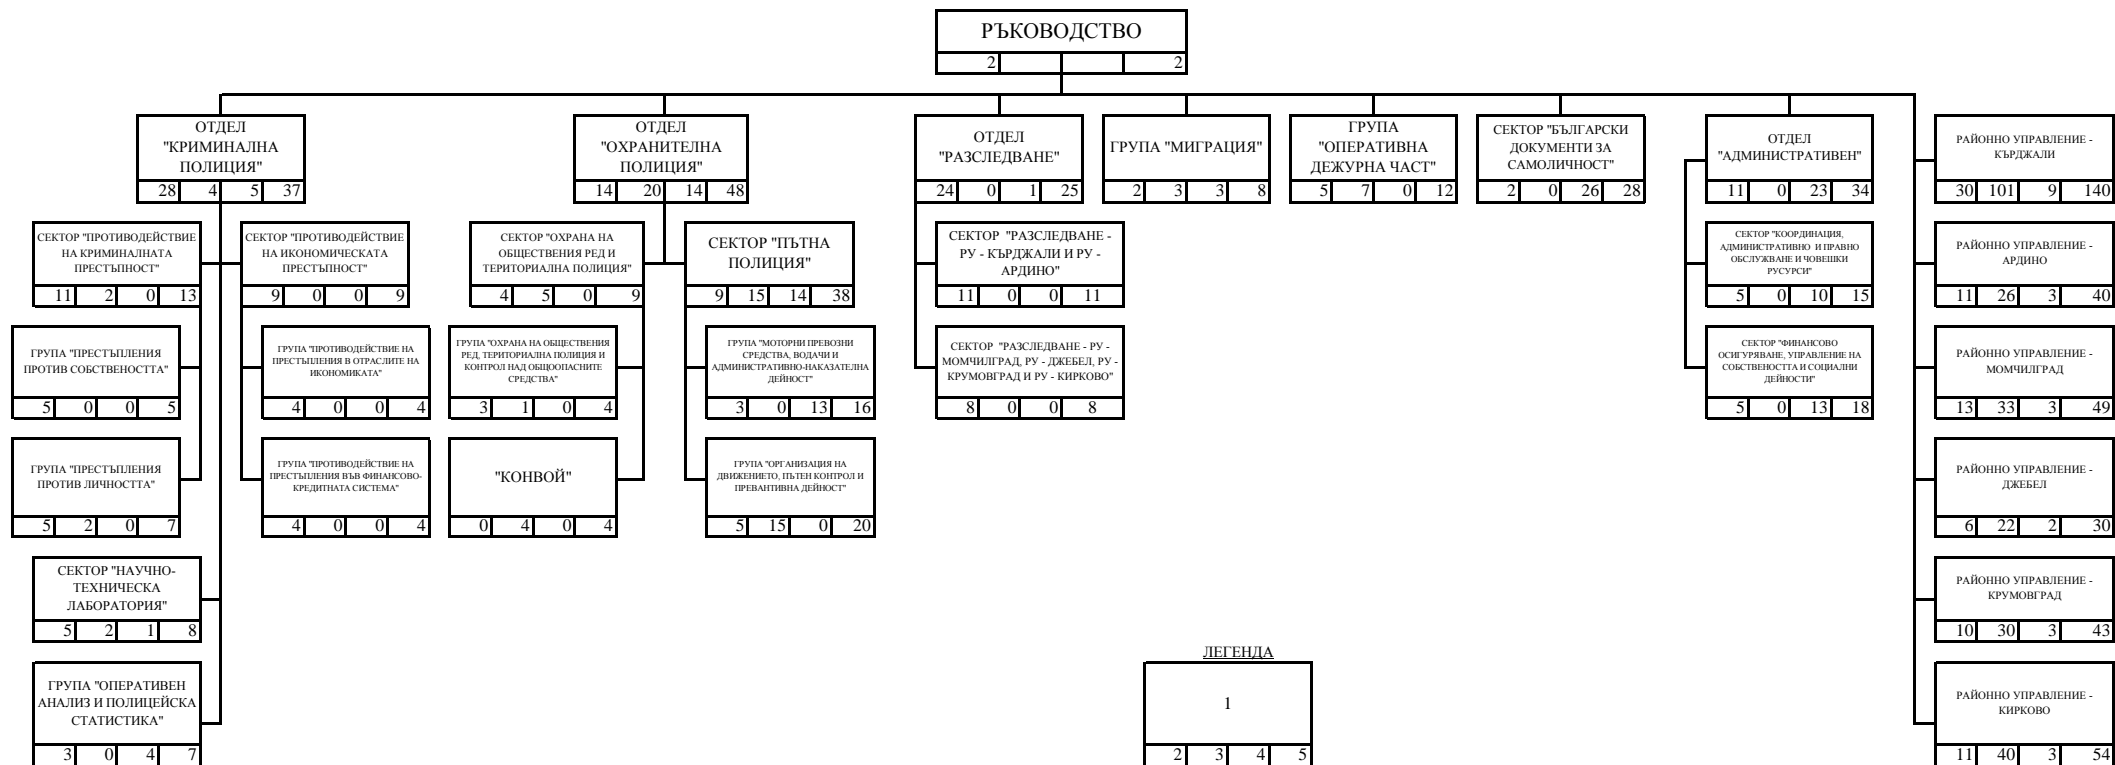

СТРУКТУРНА СХЕМА НА ОДМВР - КЪРДЖАЛИ

ЩАТ ОДМВР - КЪРДЖАЛИ			
170	286	95	551

ЛЕГЕНДА

1			
2	3	4	5

- 1 - наименование на структурата;
- 2 - държавни служители с висше образование;
- 3 - държавни служители със средно образование;
- 4 - лица, работещи по трудово правоотношение;
- 5 - общ брой служители.