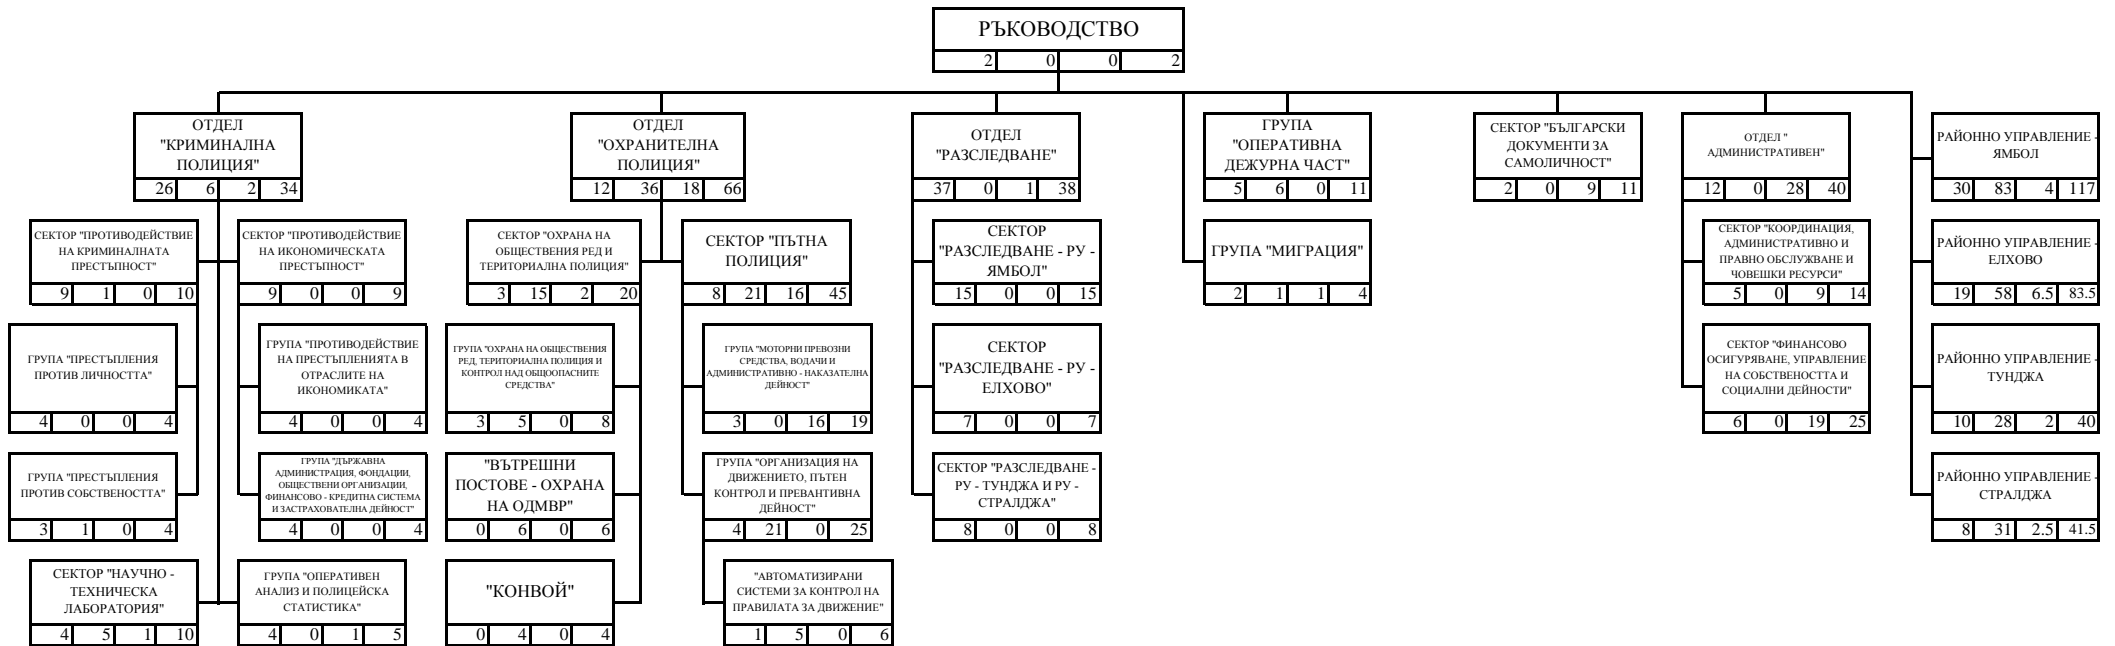

СТРУКТУРНА СХЕМА НА ОДМВР - ЯМБОЛ

ЩАТ на ОДМВР - ЯМБОЛ			
165	249	74	488

ЛЕГЕНДА

1				
2	3	4	5	6

- 1 - наименование на структурата;
- 2 - държавни служители с висше образование;
- 3 - държавни служители със средно образование;
- 4 - лица, работещи по трудово правоотношение;
- 5 - общ брой служители.