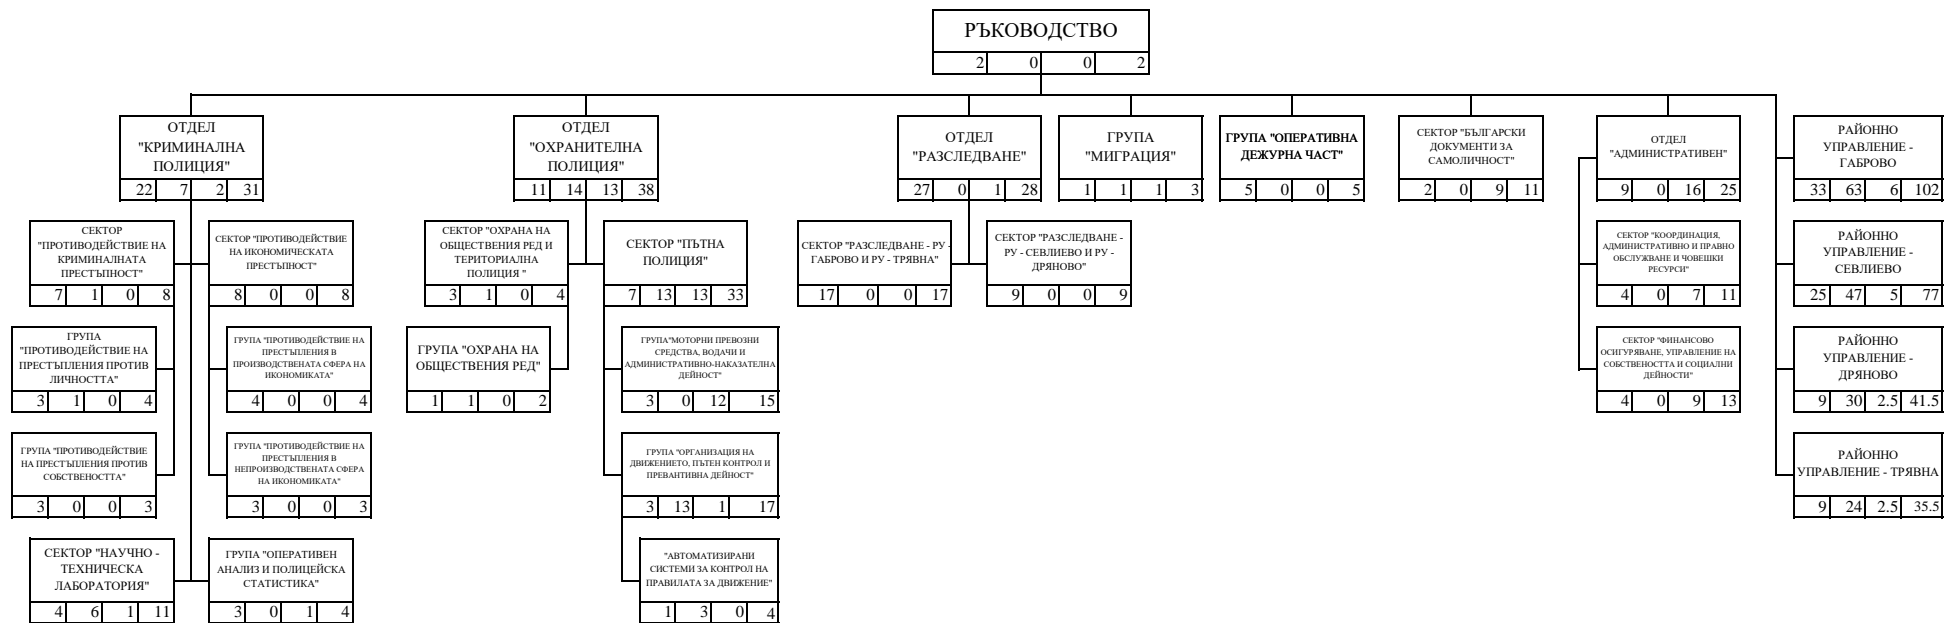

СТРУКТУРНА СХЕМА НА ОДМВР - ГАБРОВО

ЩАТ ОДМВР - ГАБРОВО				
155	186	58	399	

ЛЕГЕНДА

1				
2	3	4	5	

- 1 - наименование на структурата;
- 2 - държавни служители с висше образование;
- 3 - държавни служители със средно образование;
- 4 - лица, работещи по трудово правоотношение;
- 5 - общ брой служители.