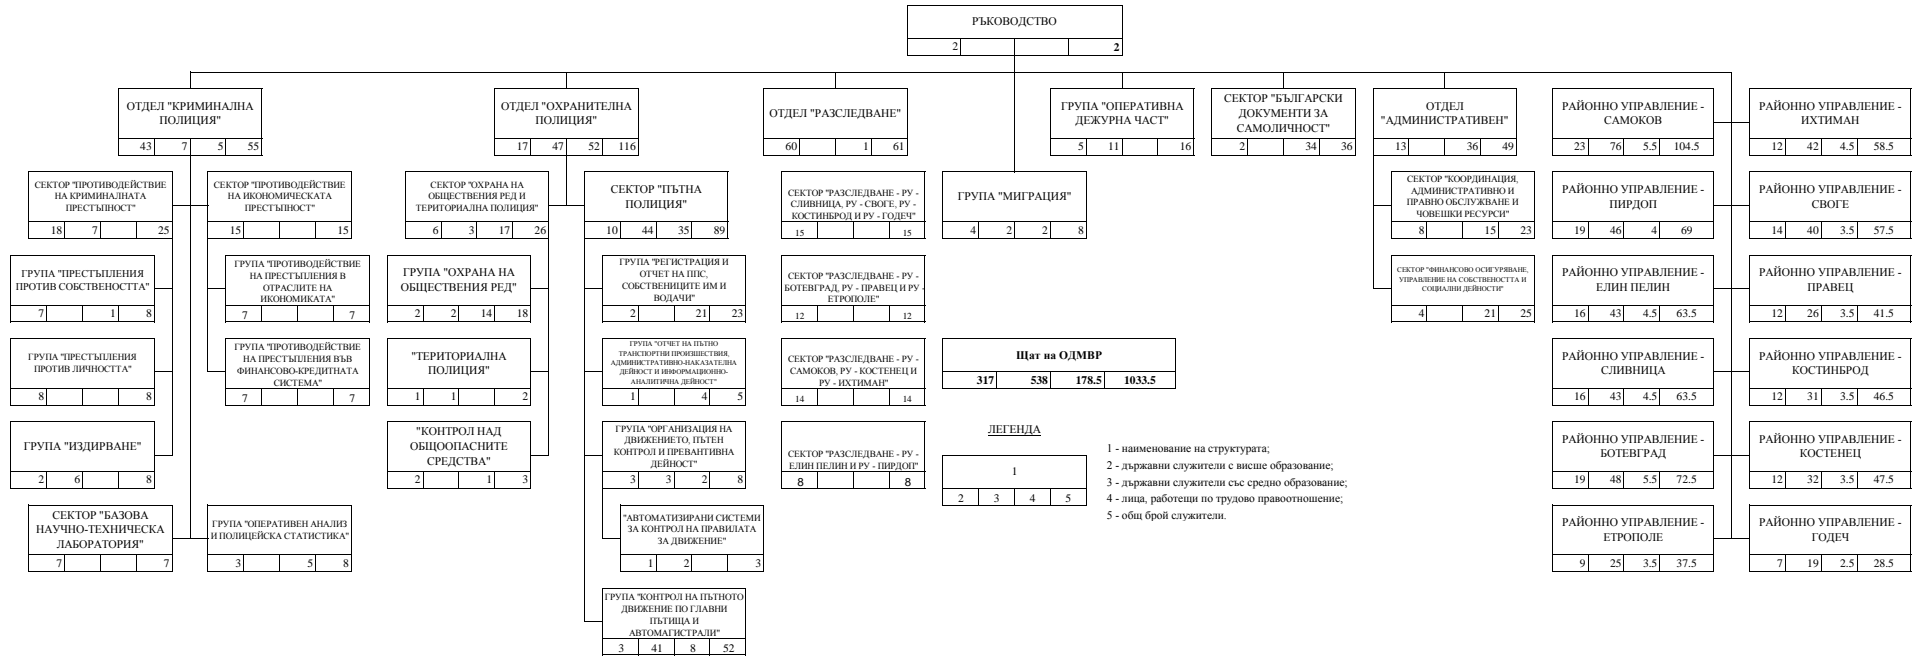

СТРУКТУРНА СХЕМА НА ОДМВР - СОФИЯ