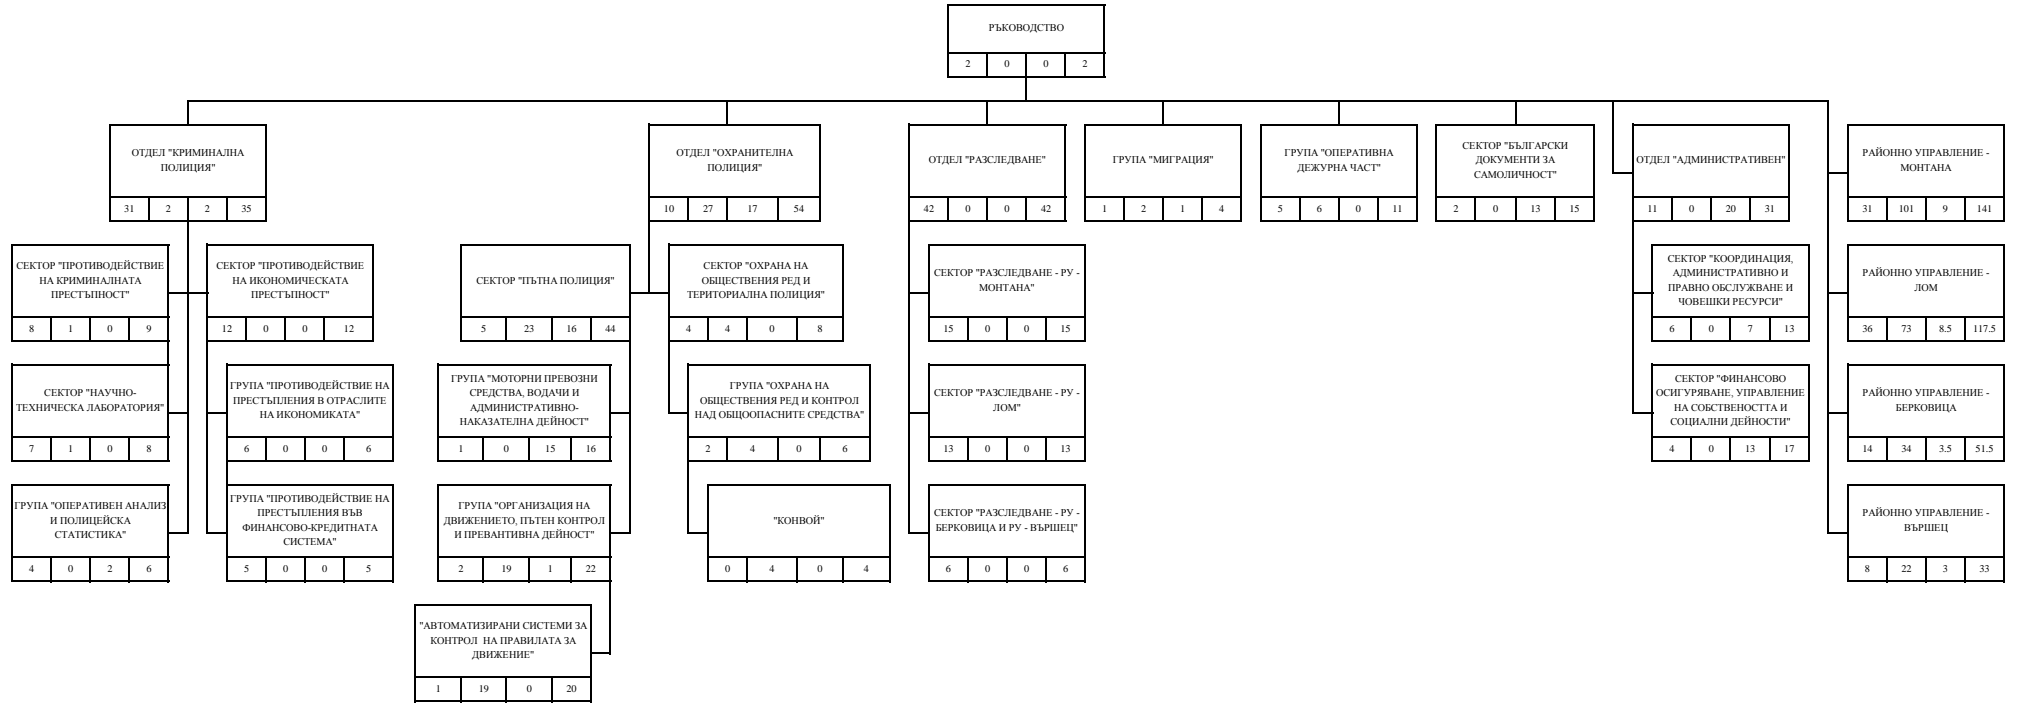

СТРУКТУРНА СХЕМА НА ОДМВР - МОНТАНА

Щат ОДМВР - Монтана			
193	267	77	537

ЛЕГЕНДА

1			
2	3	4	5

- 1 - наименование на структурата;
- 2 - държавни служители с висше образование;
- 3 - държавни служители със средно образование;
- 4 - лица, работещи по трудово правоотношение;
- 5 - общ брой служители.