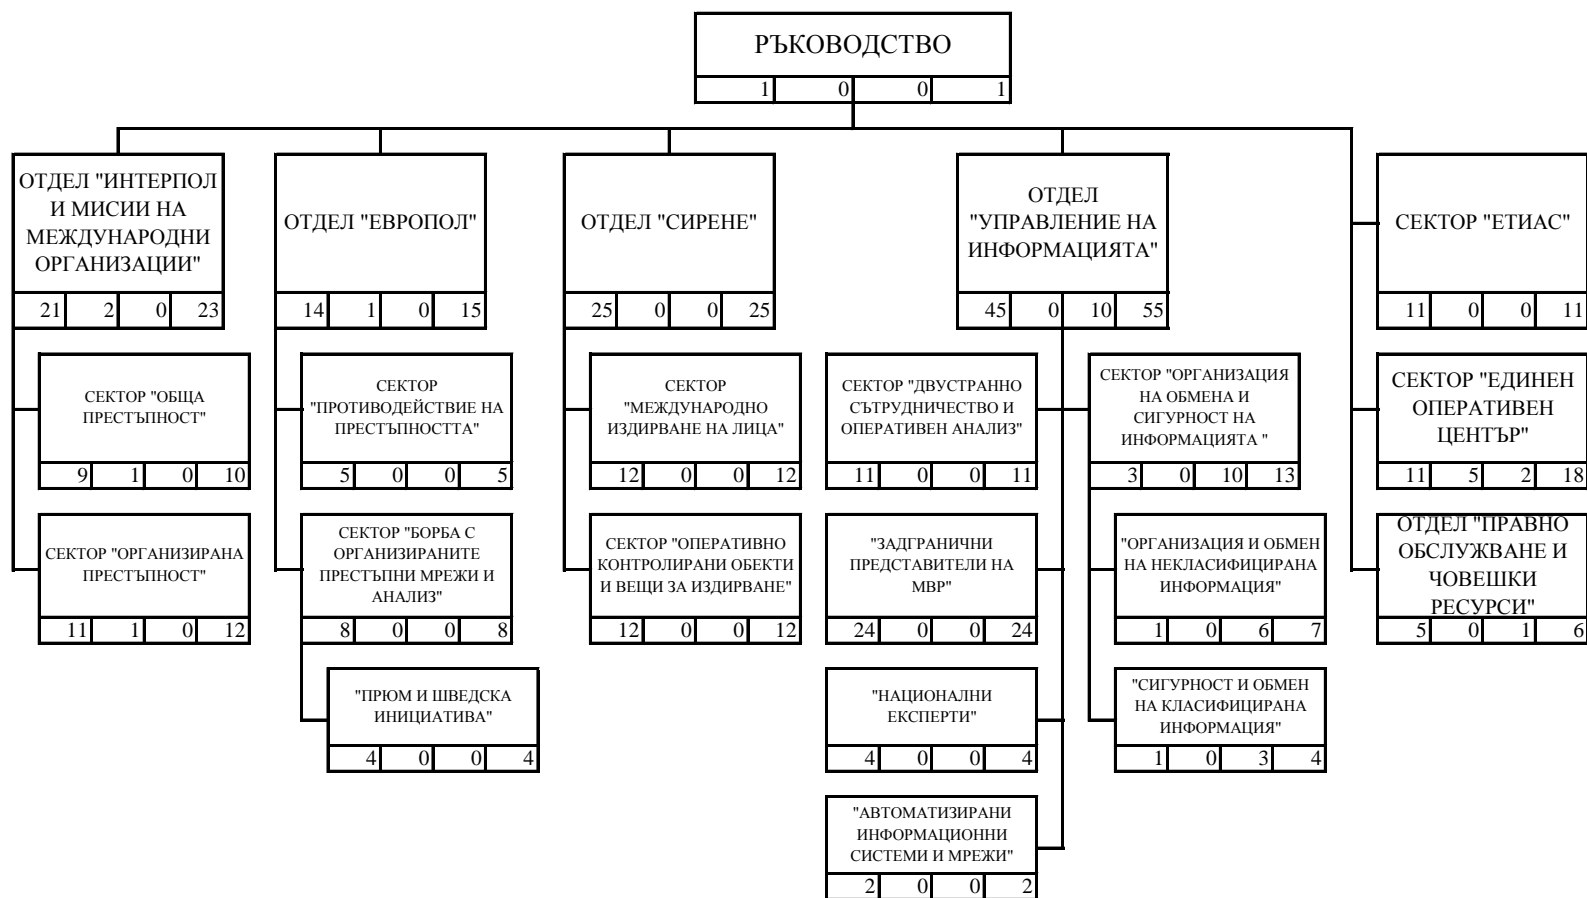

ДИРЕКЦИЯ "МЕЖДУНАРОДНО ОПЕРАТИВНО СЪТРУДНИЧЕСТВО"

ЛЕГЕНДА

1			
2	3	4	5

- 1 - наименование на структурата;
- 2 - държавни служители с висше образование;
- 3 - държавни служители със средно образование;
- 4 - лица, работещи по трудово правоотношение;
- 5 - общ брой служители.