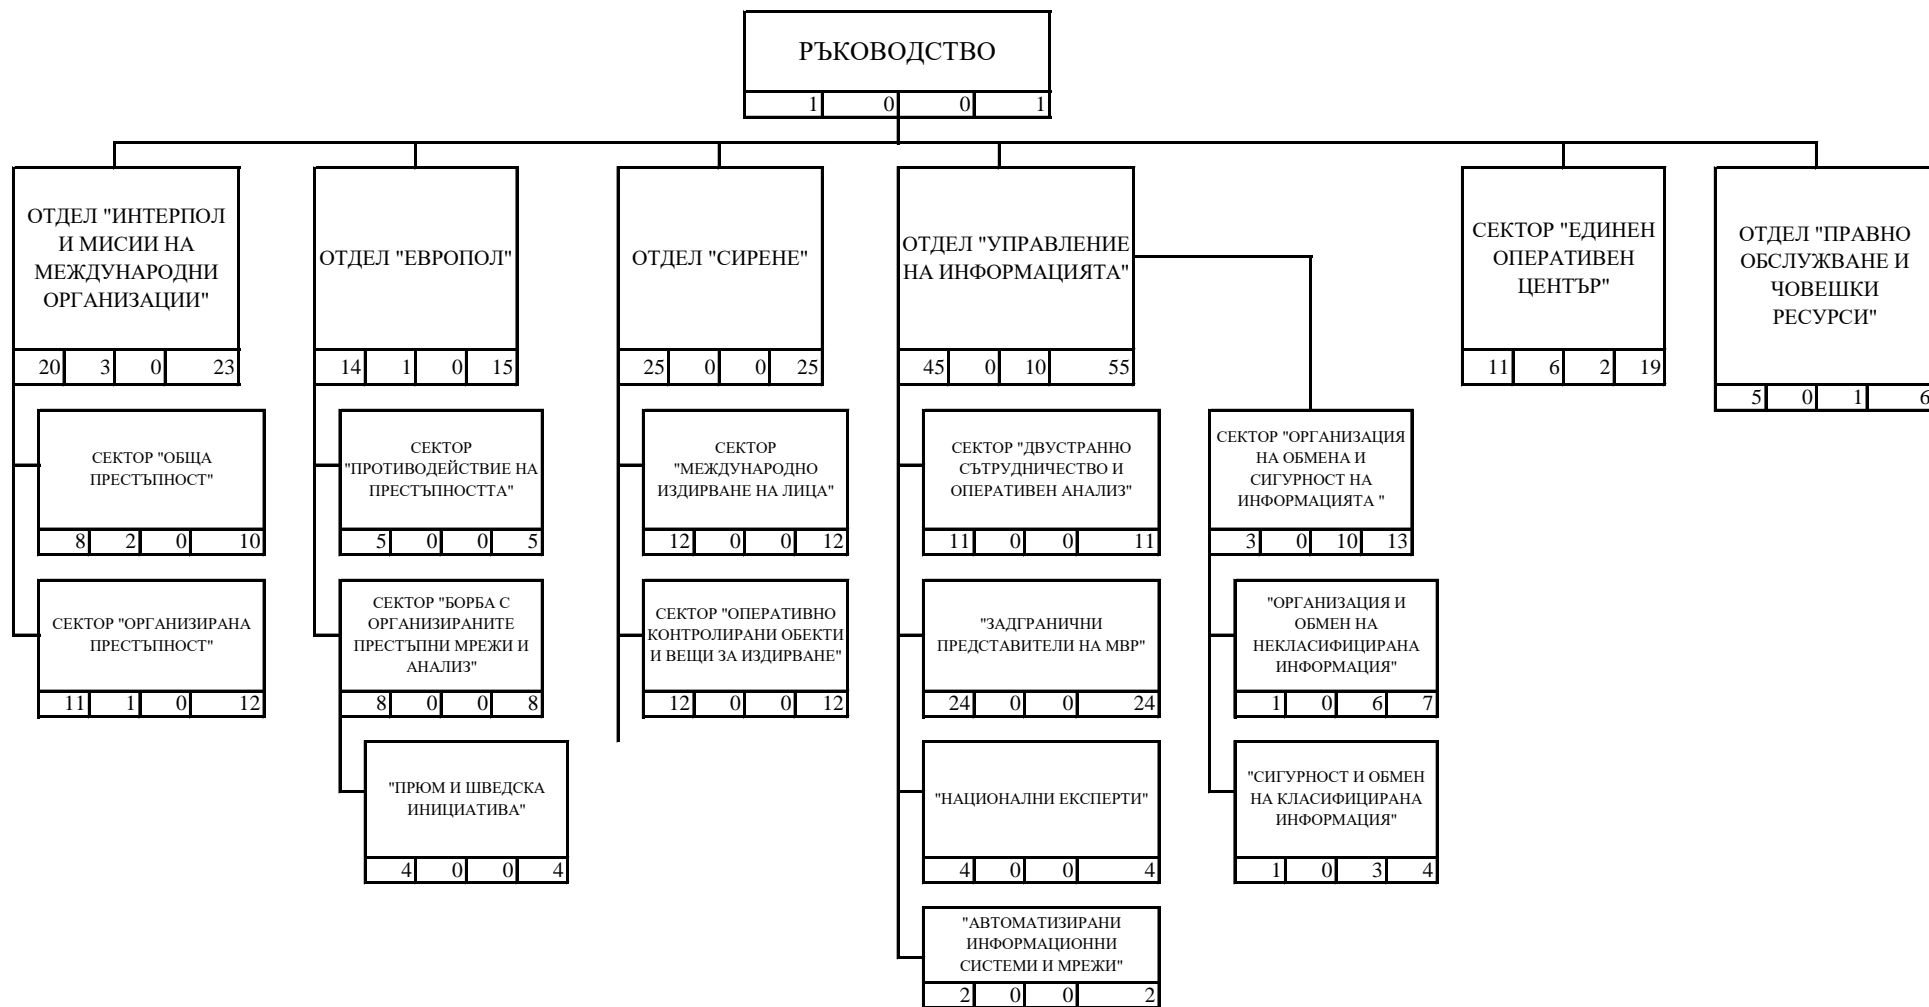

СТРУКТУРНА СХЕМА НА ДИРЕКЦИЯ "МЕЖДУНАРОДНО ОПЕРАТИВНО СЪТРУДНИЧЕСТВО" - МВР

ЛЕГЕНДА

| | | | |
|---|---|---|---|
| 1 | | | |
| 2 | 3 | 4 | 5 |

- 1 - наименование на структурата;
- 2 - държавни служители с висше образование;
- 3 - държавни служители със средно образование;
- 4 - лица, работещи по трудово правоотношение;
- 5 - общ брой служители.

ЩАТ ДМОС

| | | | |
|-----|----|----|-----|
| 121 | 10 | 13 | 144 |
|-----|----|----|-----|