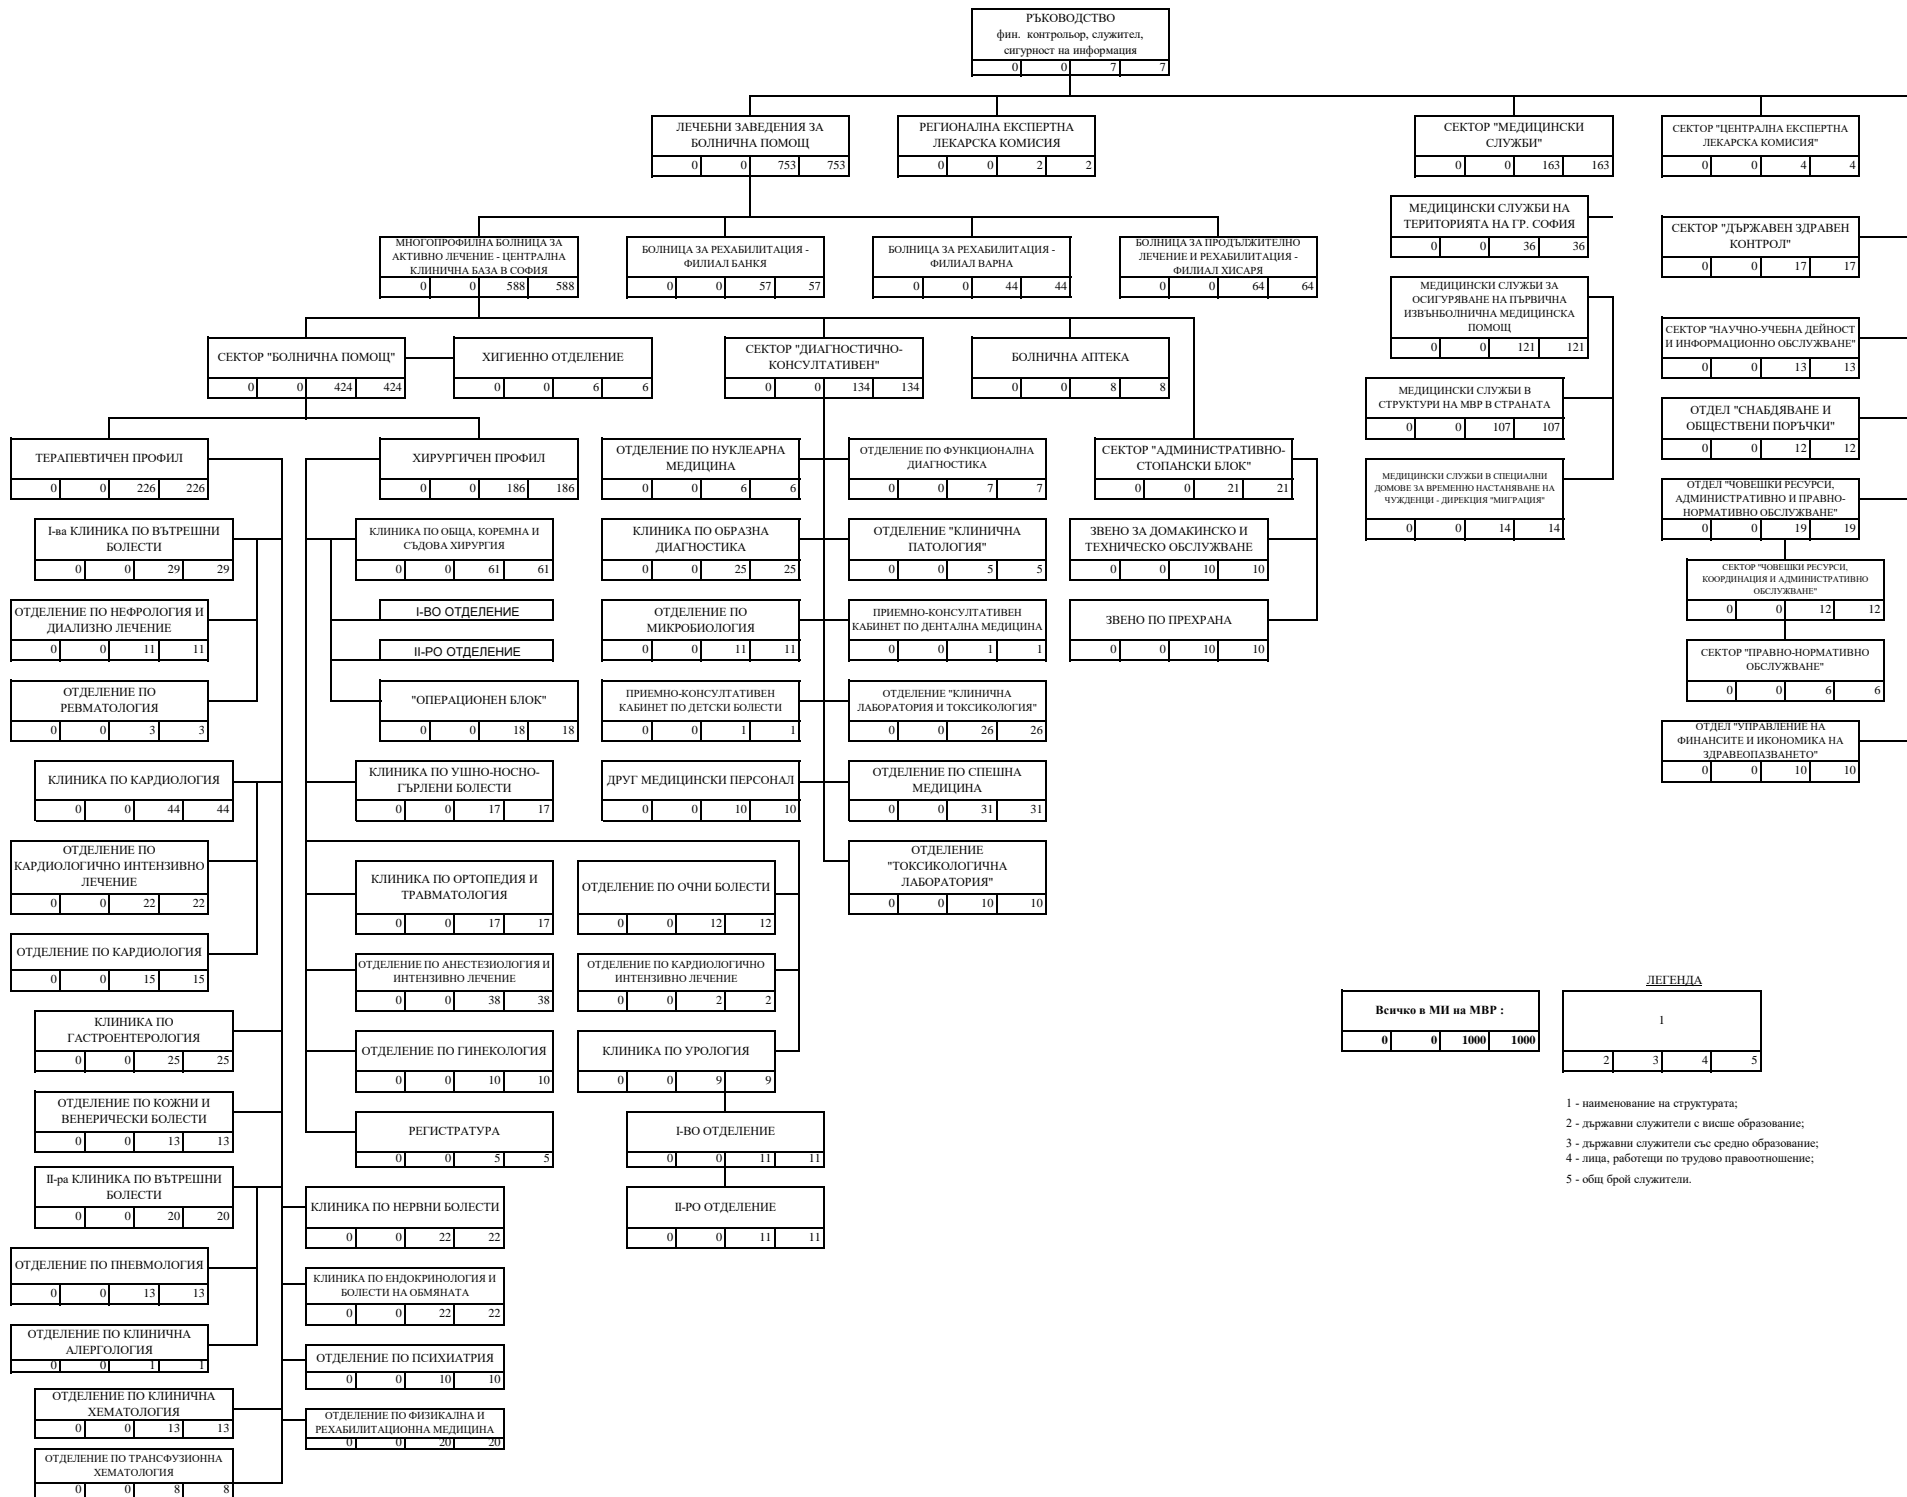

СТРУКТУРНА СХЕМА НА МЕДИЦИНСКИ ИНСТИТУТ НА МВР

Всичко в МИ на МВР :

0	0	1000	1000
---	---	------	------

ЛЕГЕНДА

1				
2	3	4	5	

- 1 - наименование на структурата;
- 2 - държавни служители с висше образование;
- 3 - държавни служители със средно образование;
- 4 - лица, работещи по трудово правоотношение;
- 5 - общ брой служители.