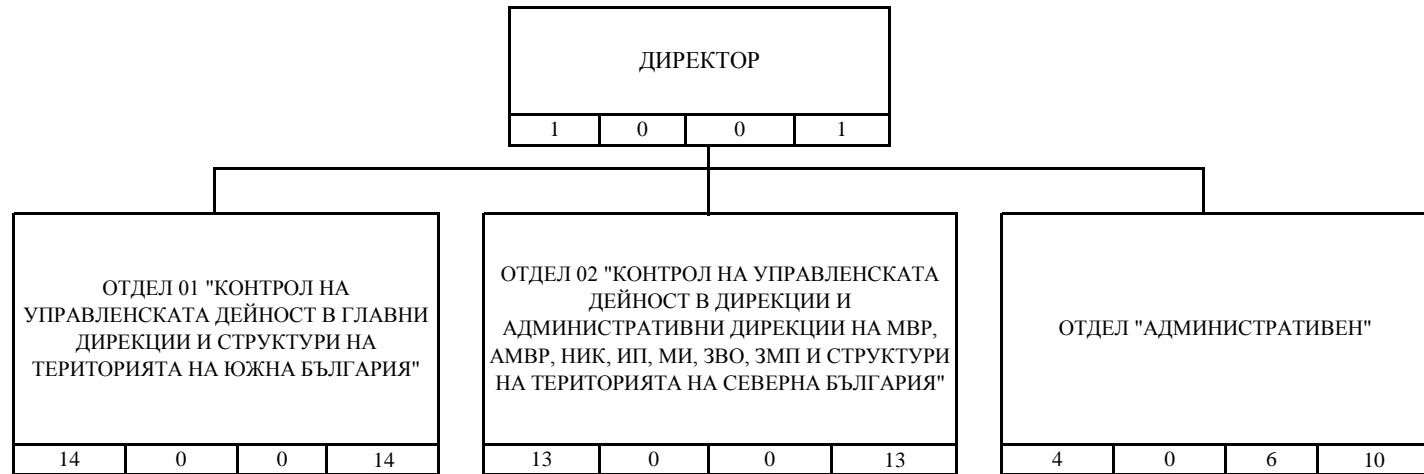

## СТРУКТУРНА СХЕМА НА ДИРЕКЦИЯ "ИНСПЕКТОРАТ" - МВР

ЛЕГЕНДА

1				
2	3	4	5	

- 1 - наименование на структурата;
- 2 - държавни служители с висше образование;
- 3 - държавни служители със средно образование;
- 4 - лица, работещи по трудово правоотношение;
- 5 - общ брой служители.