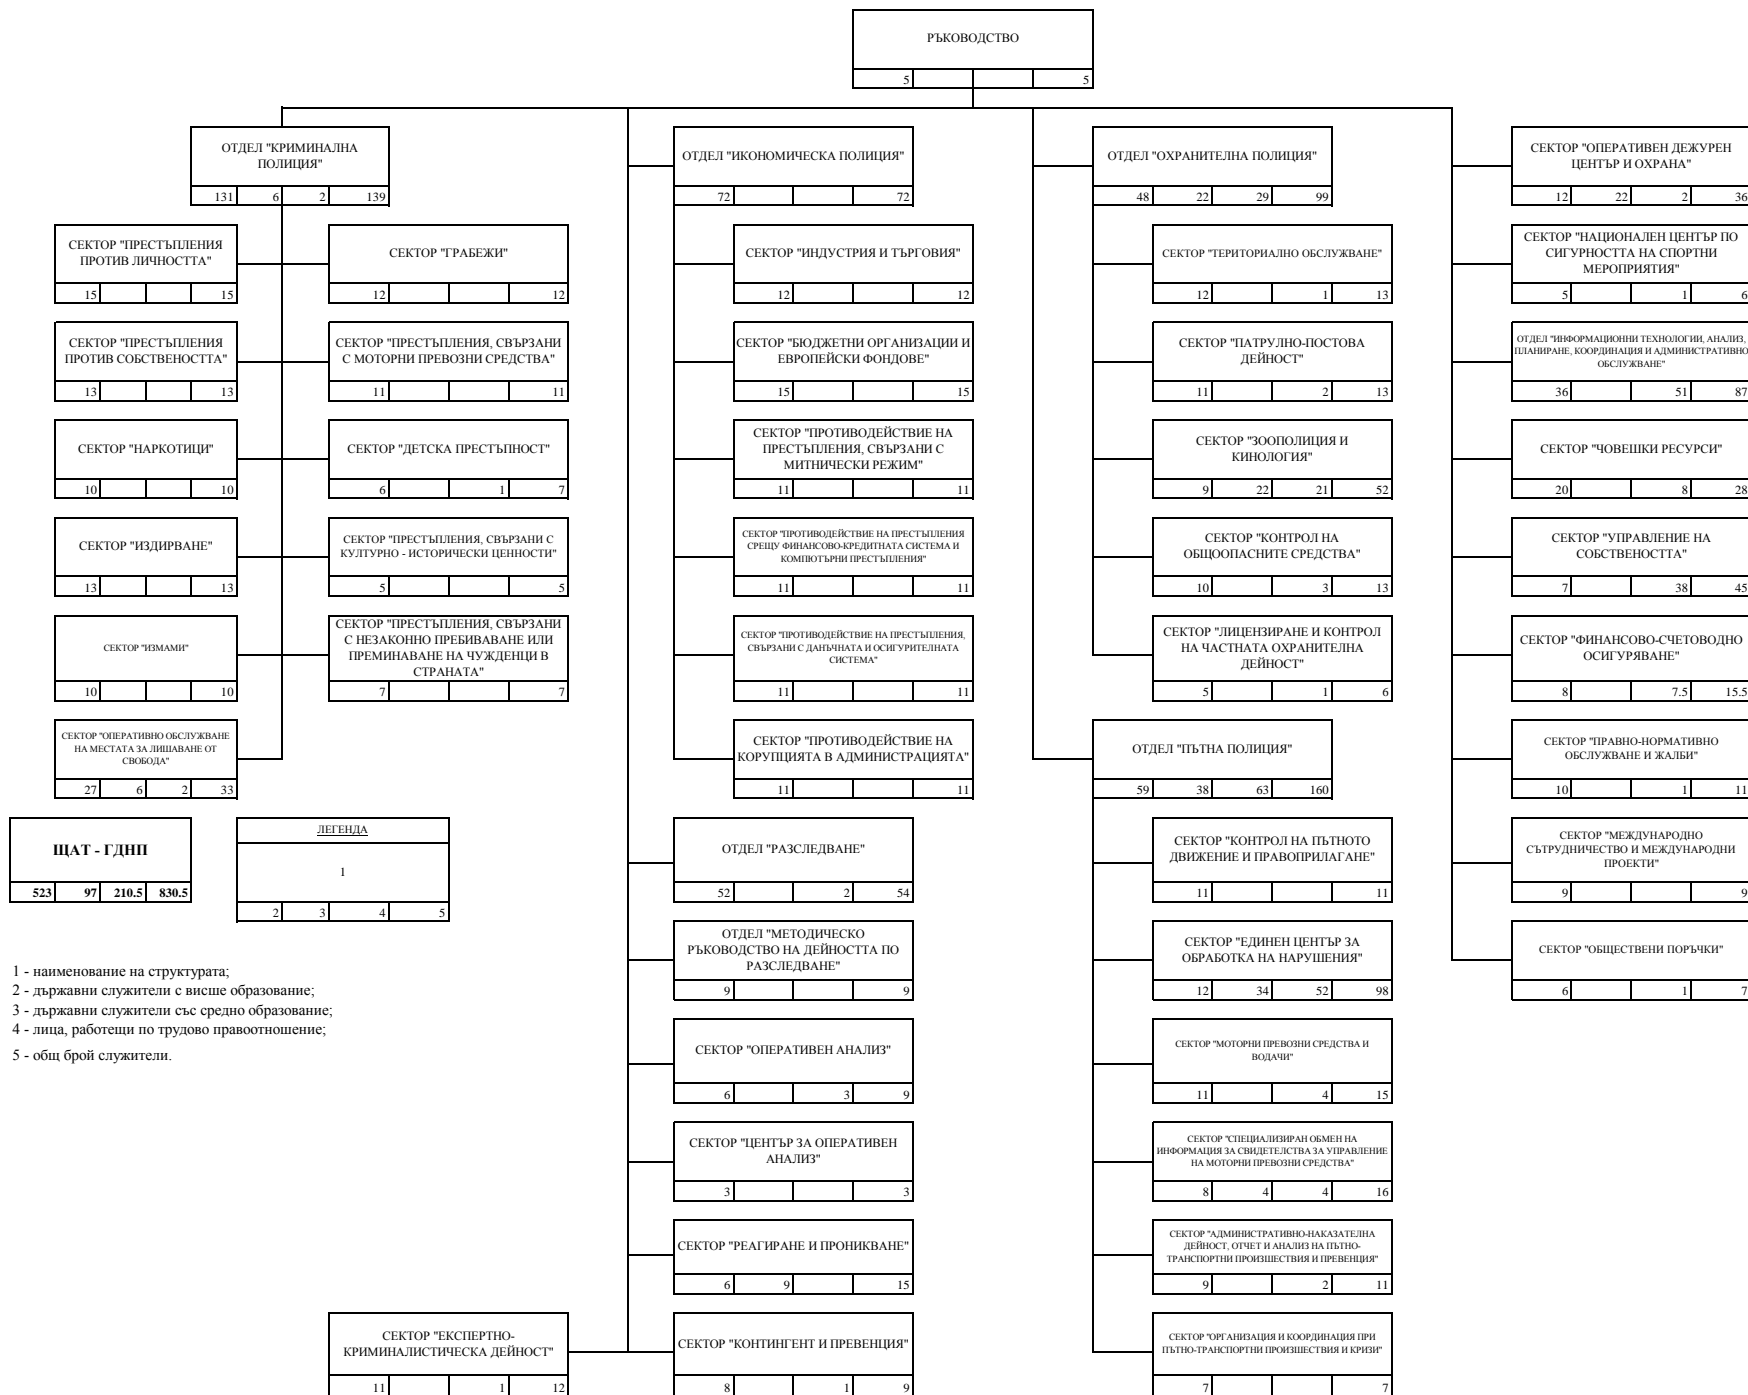

СТРУКТУРНА СХЕМА НА ГЛАВНА ДИРЕКЦИЯ "НАЦИОНАЛНА ПОЛИЦИЯ"

- 1 - наименование на структурата;
 2 - държавни служители с висше образование;
 3 - държавни служители със средно образование;
 4 - лица, работещи по трудово правоотношение;
 5 - общ брой служители.