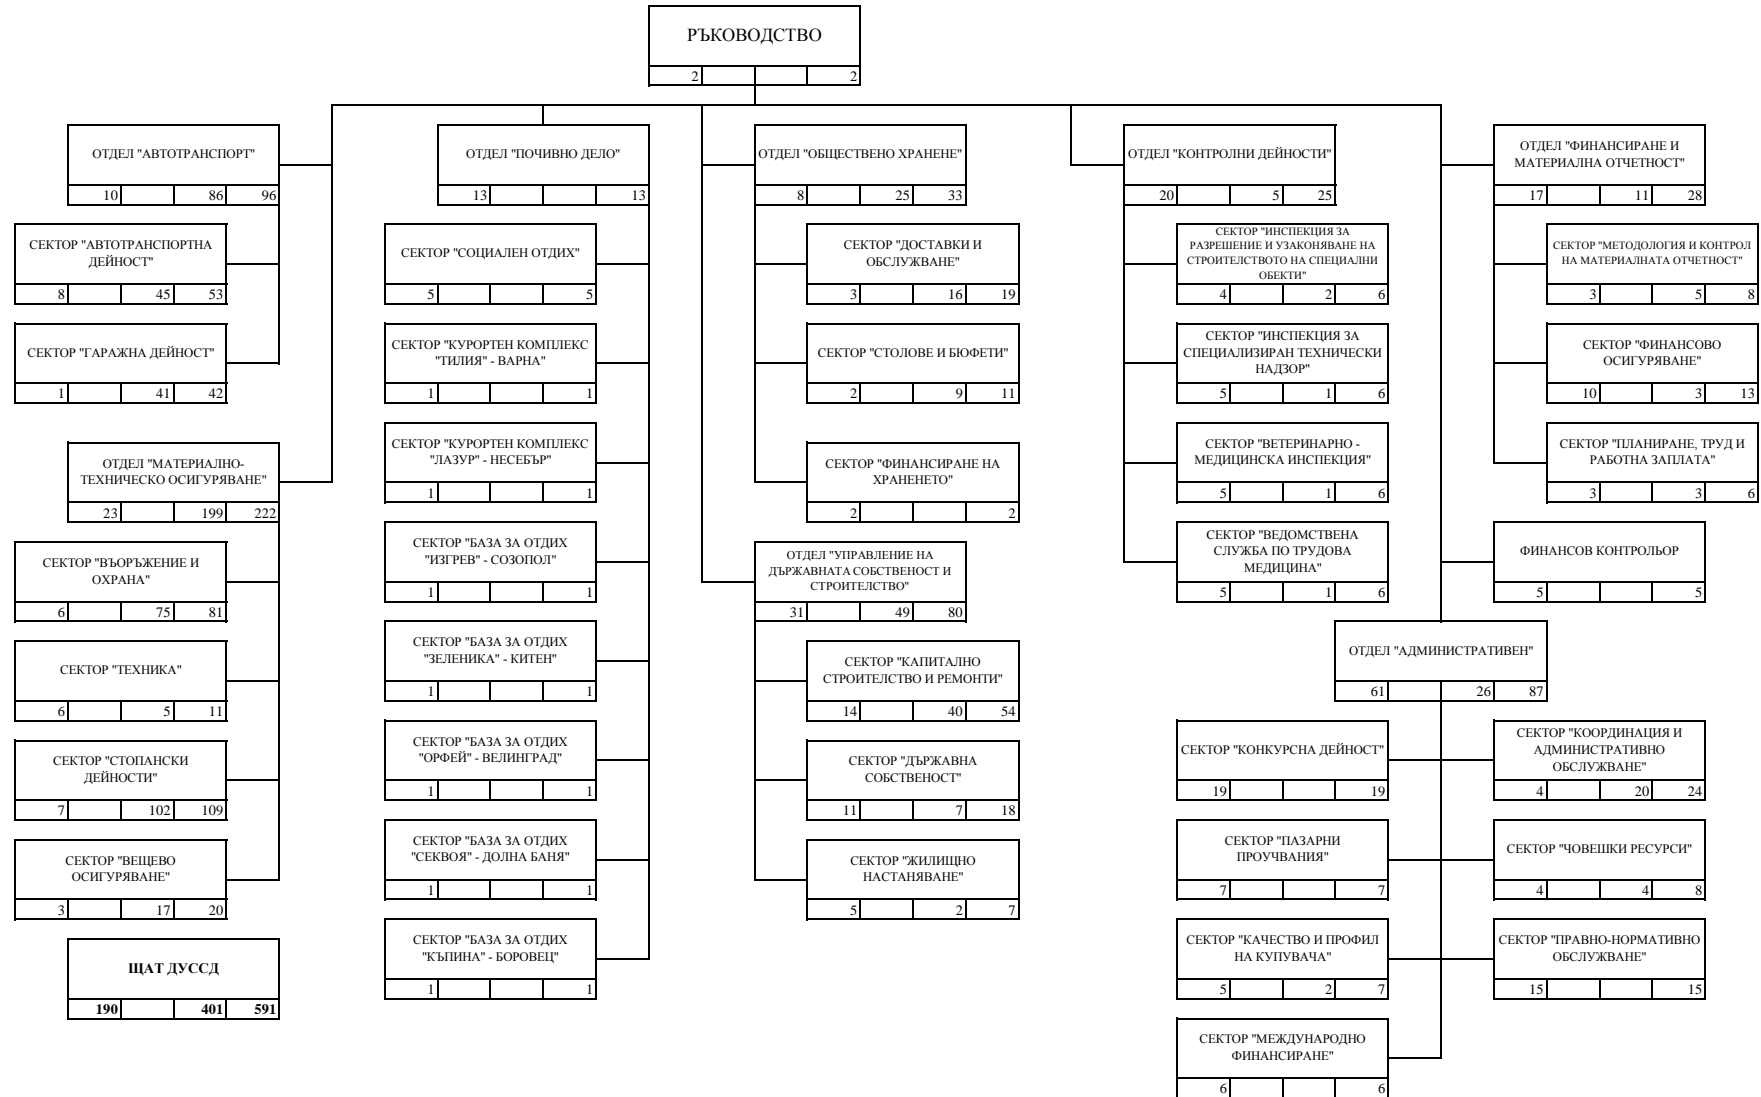

СТРУКТУРНА СХЕМА НА ДИРЕКЦИЯ "УПРАВЛЕНИЕ НА СОБСТВЕНОСТТА И СОЦИАЛНИ ДЕЙНОСТИ" - МВР

ЛЕГЕНДА:

1			
2	3	4	5

- 1 - наименование на структурата;
- 2 - държавни служители с висше образование;
- 3 - държавни служители със средно образование;
- 4 - лица, работещи по трудово правоотношение;
- 5 - общ брой служители.