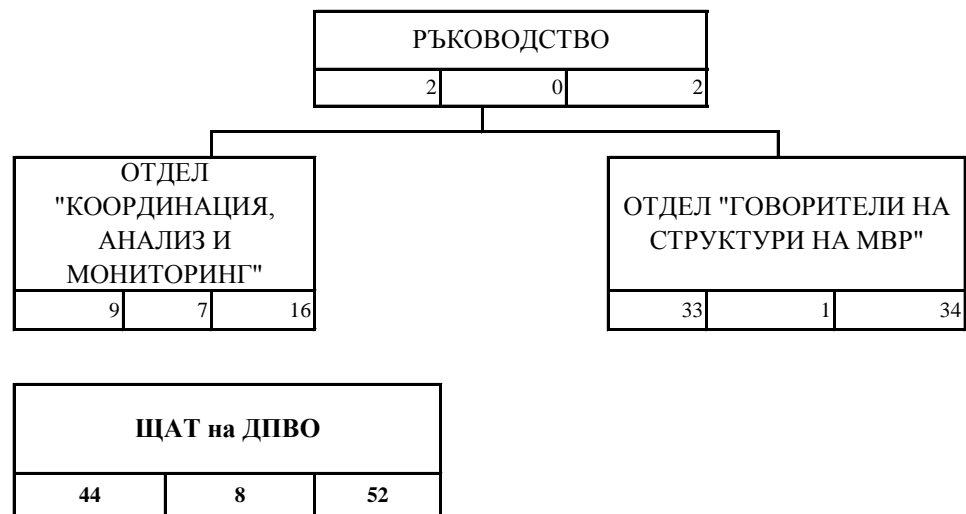

СТРУКТУРНА СХЕМА НА ДИРЕКЦИЯ "ПРЕСЦЕНТЪР И ВРЪЗКИ С ОБЩЕСТВЕННОСТТА"

ЛЕГЕНДА

- 1 - наименование на структурата;
- 2 - държавни служители с висше образование;
- 3 - лица, работещи по трудово правоотношение;
- 4 - общ брой служители.