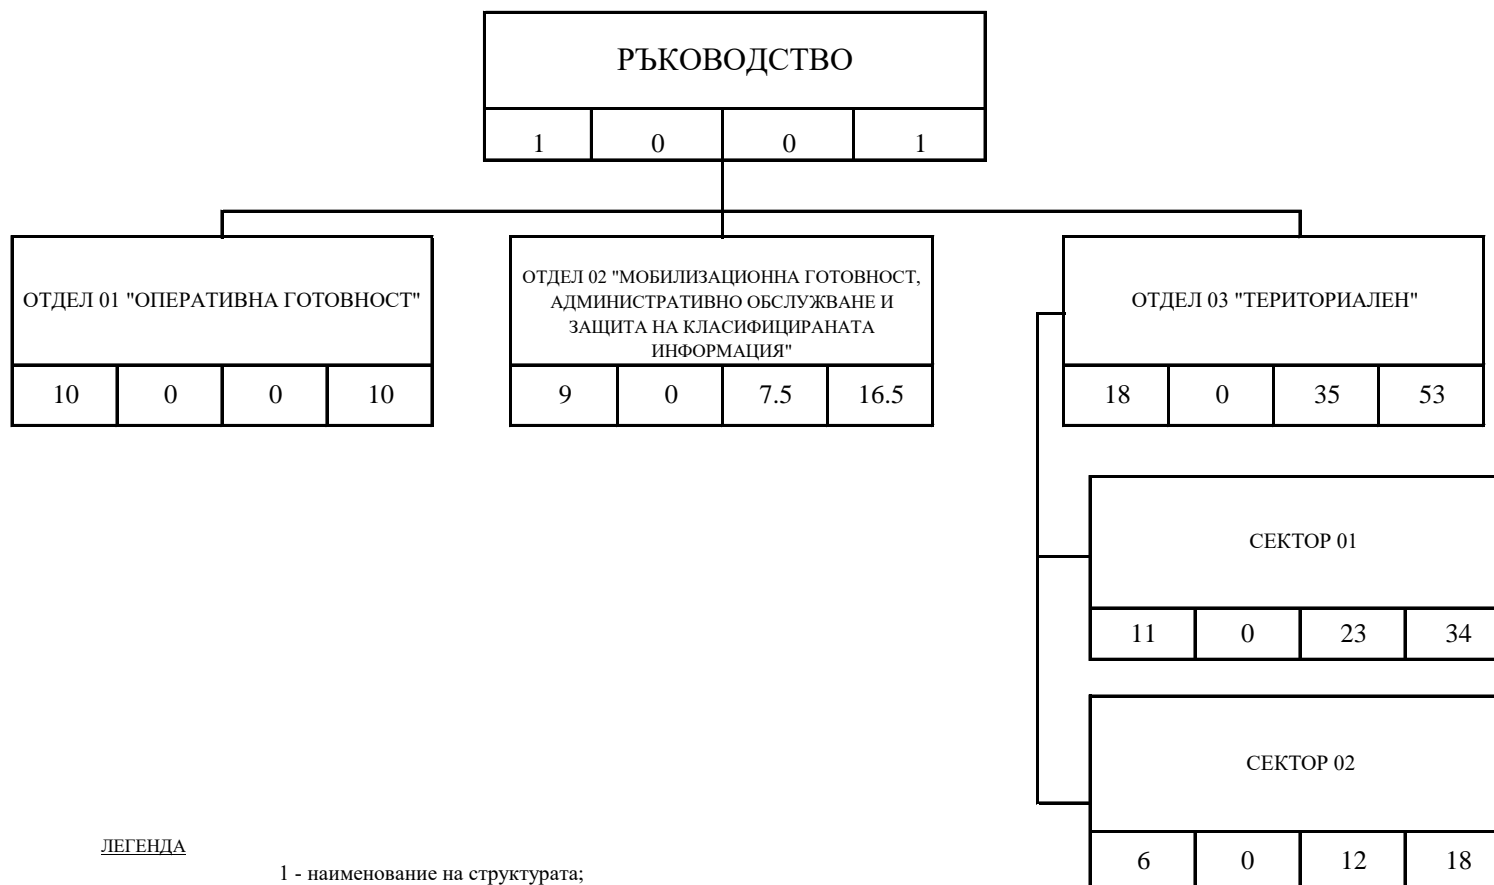

СТРУКТУРНА СХЕМА НА ДИРЕКЦИЯ "ОТБРАНИТЕЛНО-МОБИЛИЗАЦИОННА ПОДГОТОВКА" - МВР

ЛЕГЕНДА

1				
2	3	4	5	

- 1 - наименование на структурата;
- 2 - държавни служители с висше образование;
- 3 - държавни служители със средно образование;
- 4 - лица, работещи по трудово правоотношение;
- 5 - общ брой служители.

ОБЩО ДОМП				
38	0	42.5	80.5	