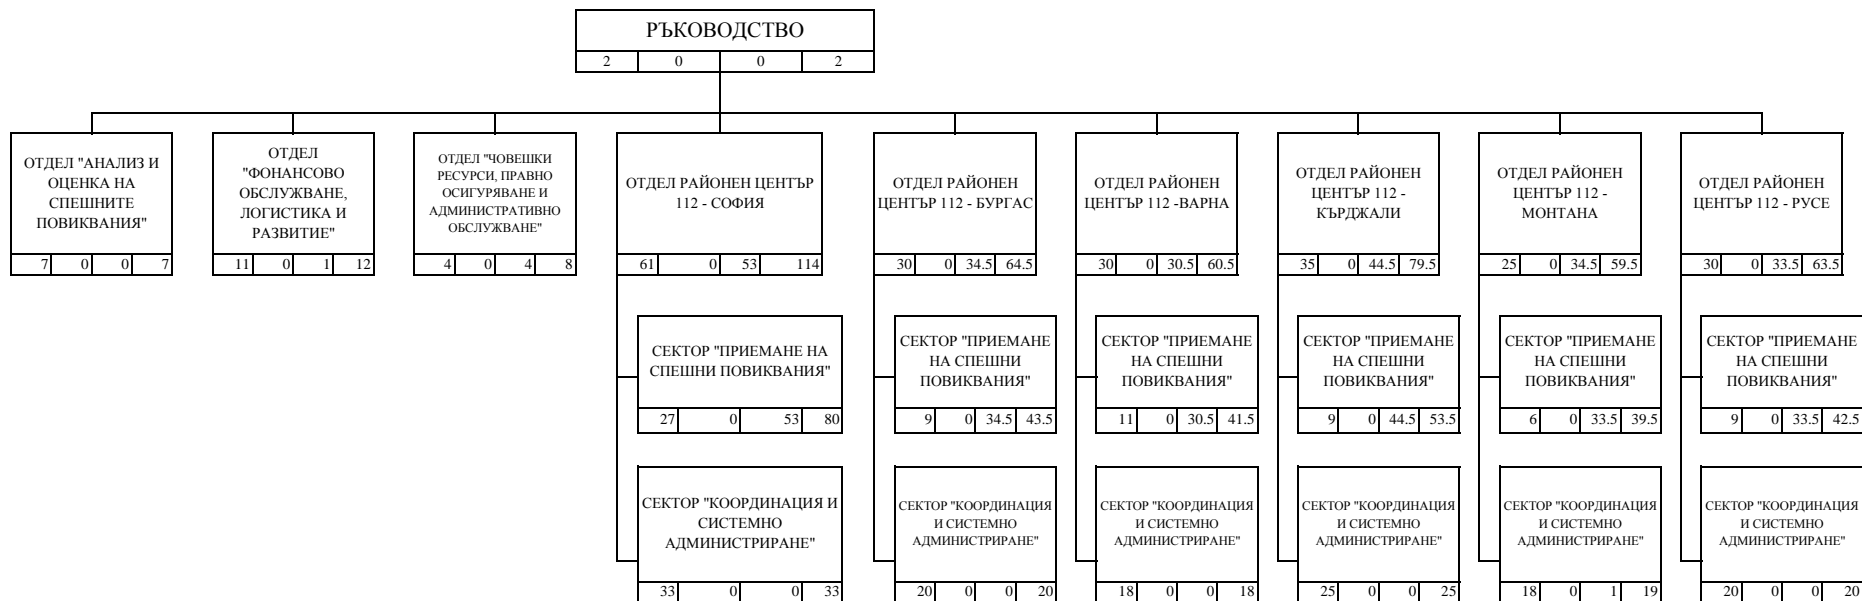

СТРУКТУРНА СХЕМА НА ДИРЕКЦИЯ "НАЦИОНАЛНА СИСТЕМА 112" - МВР

ЛЕГЕНДА

1				
2	3	4	5	

- 1 - наименование на структурата;
- 2 - държавни служители с висше образование;
- 3 - държавни служители със средно образование;
- 4 - лица, работещи по трудово правоотношение;
- 5 - общ брой служители.

ЩАТ на ДНС 112				
235	0	235.5	470.5	