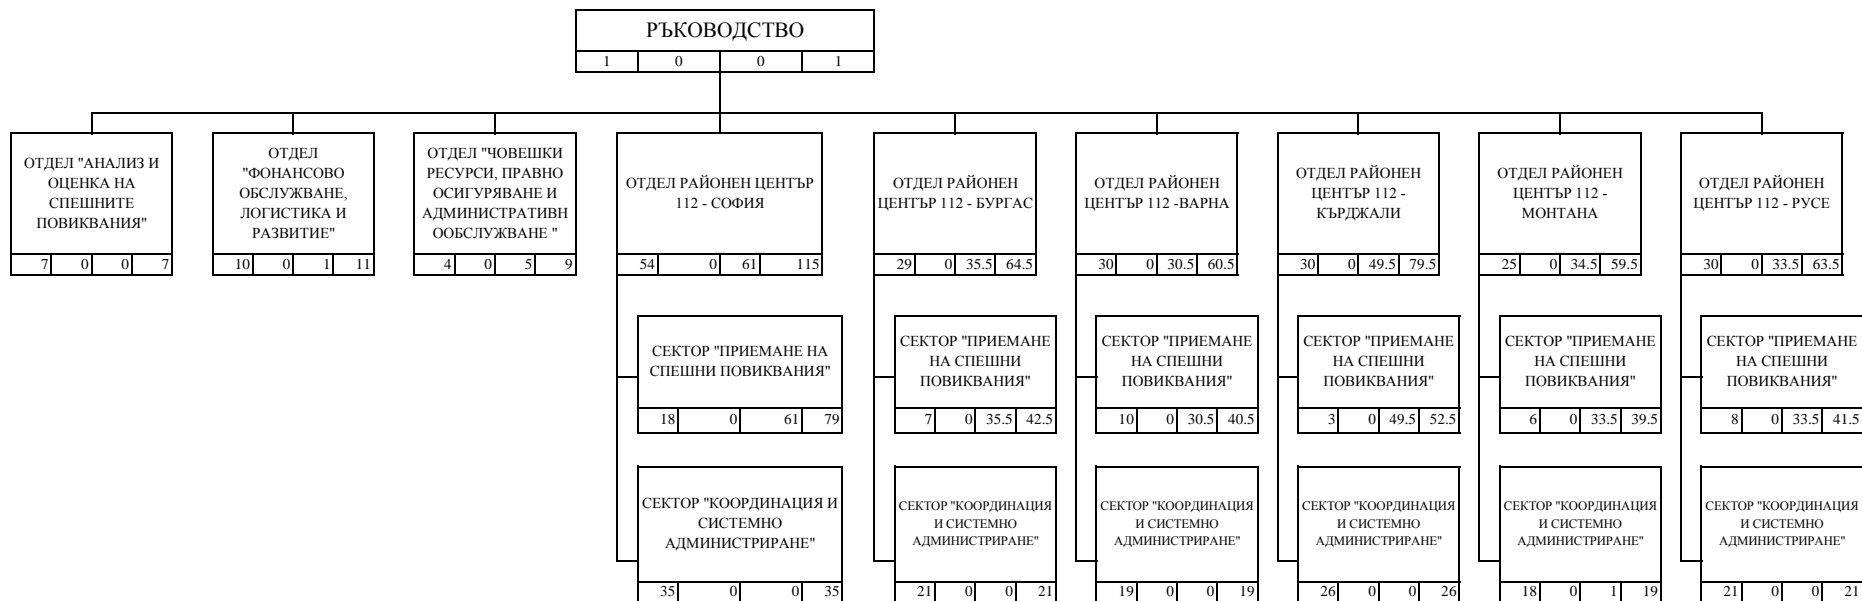

СТРУКТУРНА СХЕМА НА ДИРЕКЦИЯ "НАЦИОНАЛНА СИСТЕМА 112" - МВР

ЛЕГЕНДА

1				
2	3	4	5	

- 1 - наименование на структурата;
- 2 - държавни служители с висше образование;
- 3 - държавни служители със средно образование;
- 4 - лица, работещи по трудово правоотношение;
- 5 - общ брой служители.