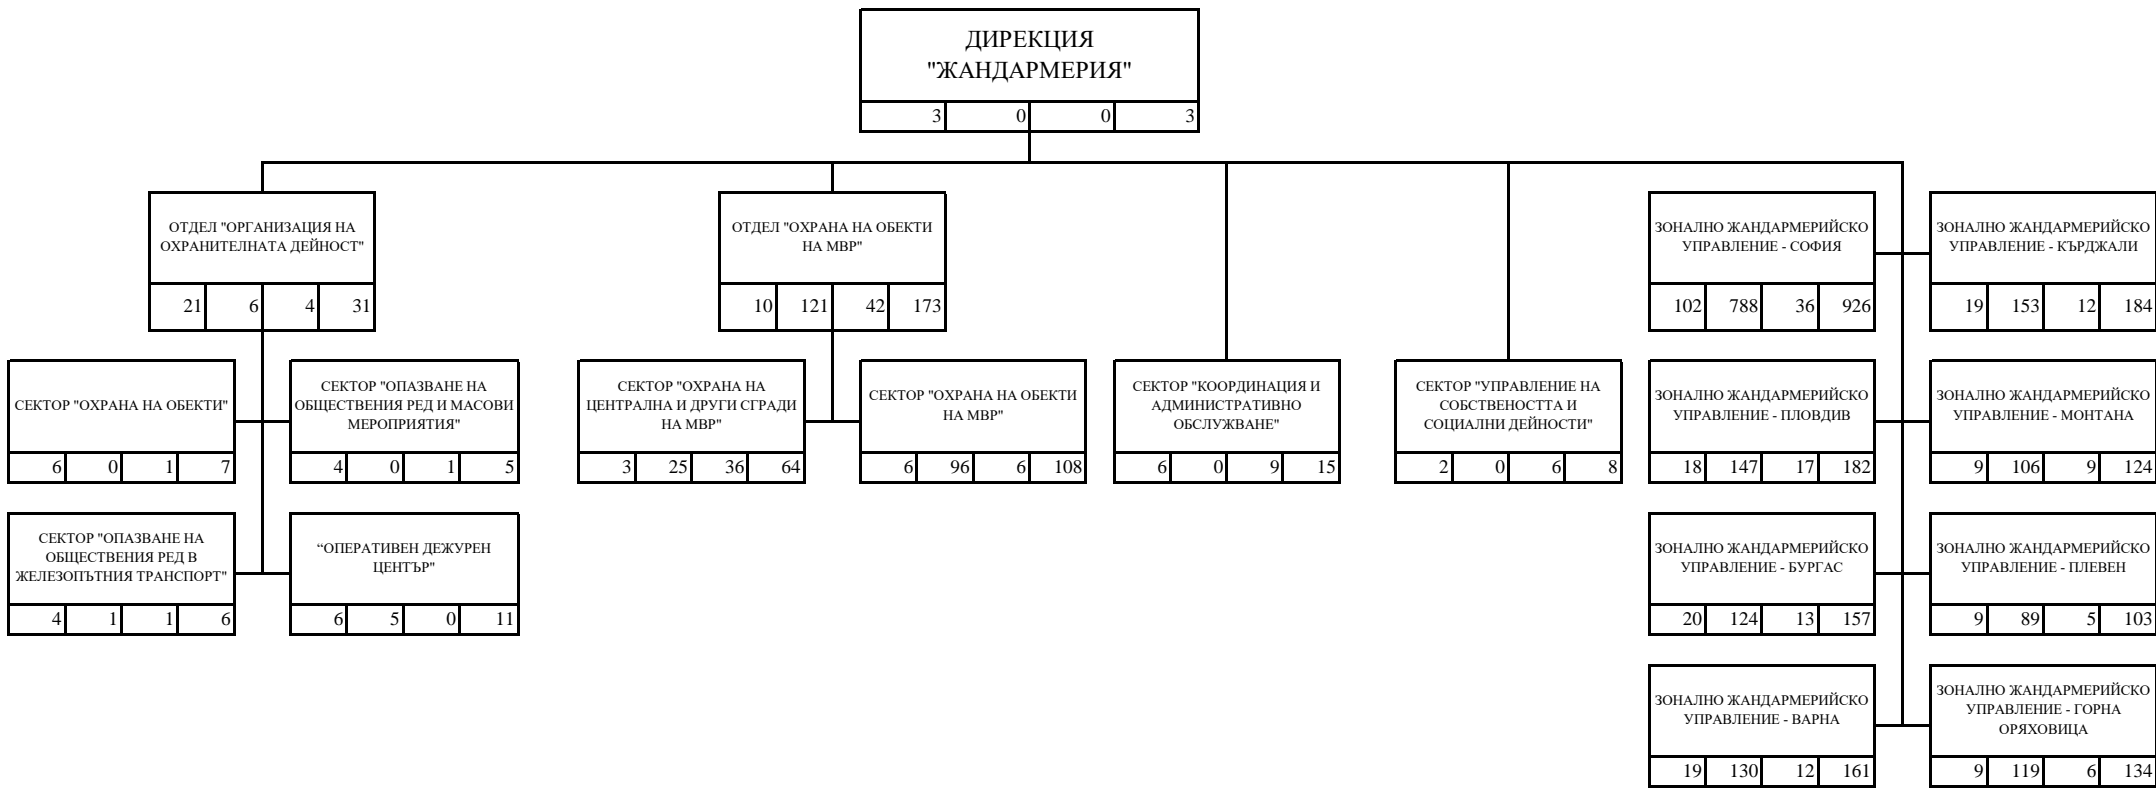

СТРУКТУРНА СХЕМА НА ДИРЕКЦИЯ "ЖАНДАРМЕРИЯ" - ГДНП

Щат - Д "Жандармерия"			
247	1783	171	2201

ЛЕГЕНДА:

1			
2	3	4	5

- 1 - наименование на структурата;
- 2 - държавни служители с висше образование;
- 3 - държавни служители със средно образование;
- 4 - лица, работещи по трудово правоотношение;
- 5 - общ брой служители.