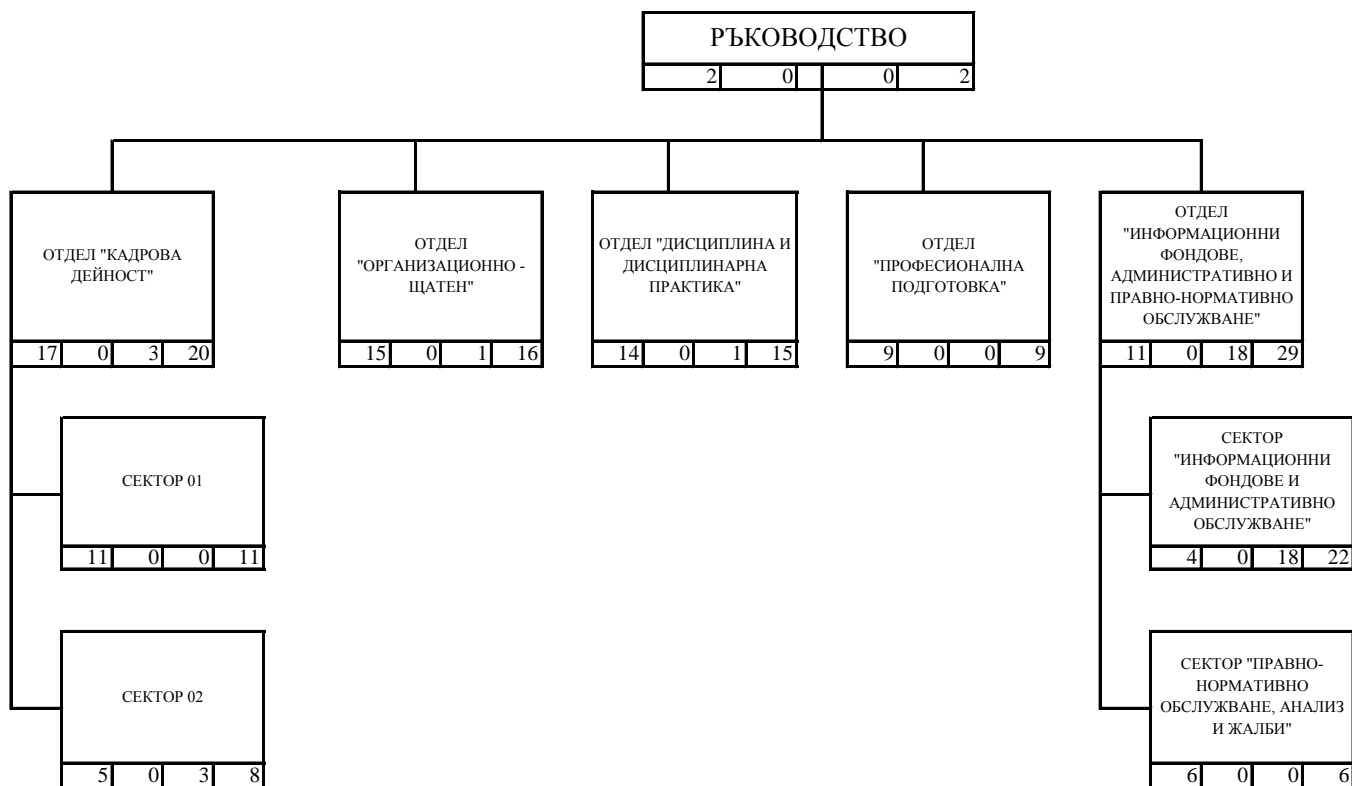

СТРУКТУРНА СХЕМА НА ДИРЕКЦИЯ "ЧОВЕШКИ РЕСУРСИ" - МВР

ЩАТ ДЧР			
68	0	23	91

ЛЕГЕНДА

1			
2	3	4	5

- 1 - наименование на структурата;
- 2 - държавни служители с висше образование;
- 3 - държавни служители със средно образование;
- 4 - лица, работещи по трудово правоотношение;
- 5 - общ брой служители.