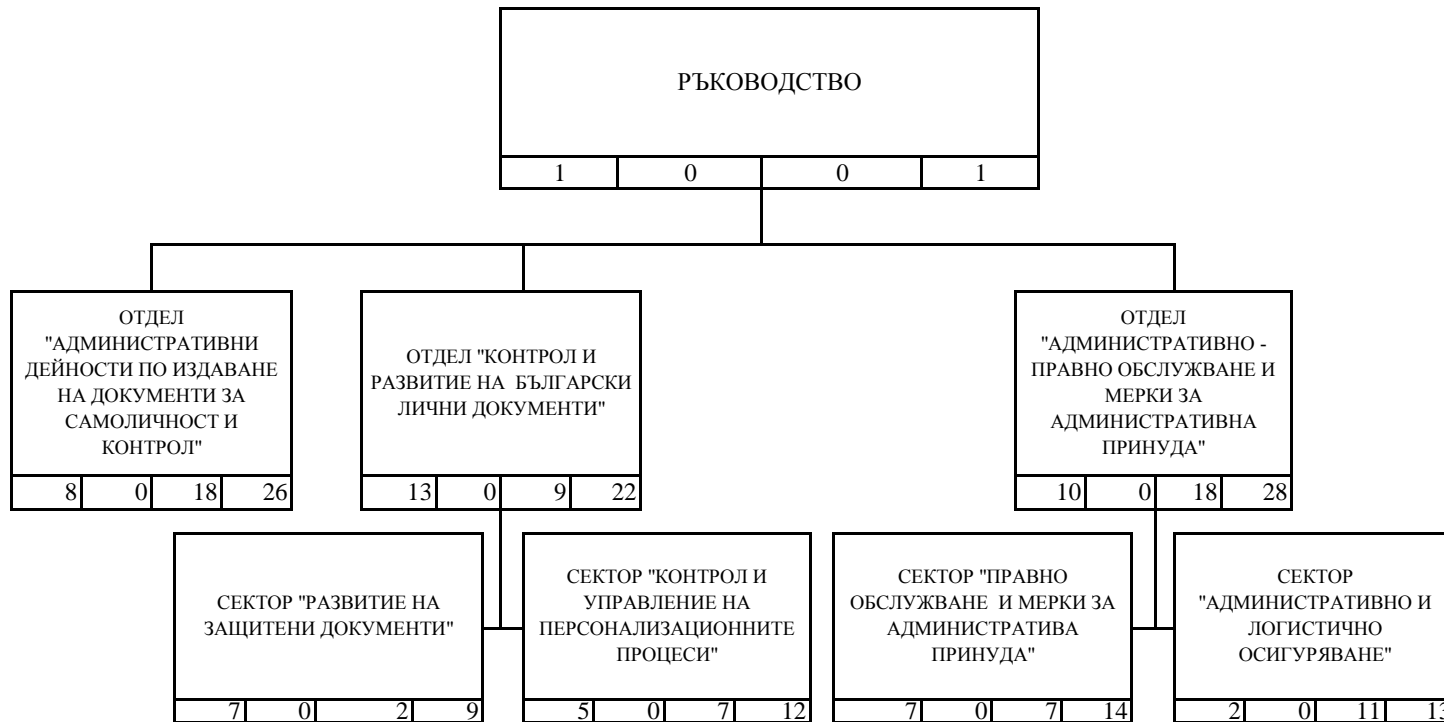

СТРУКТУРНА СХЕМА НА ДИРЕКЦИЯ "БЪЛГАРСКИ ДОКУМЕНТИ ЗА САМОЛИЧНОСТ" - МВР

ЛЕГЕНДА

1				
2	3	4	5	

- 1 - наименование на структурата;
- 2 - държавни служители с висше образование;
- 3 - държавни служители със средно образование;
- 4 - лица, работещи по трудово правоотношение;
- 5 - общ брой служители.