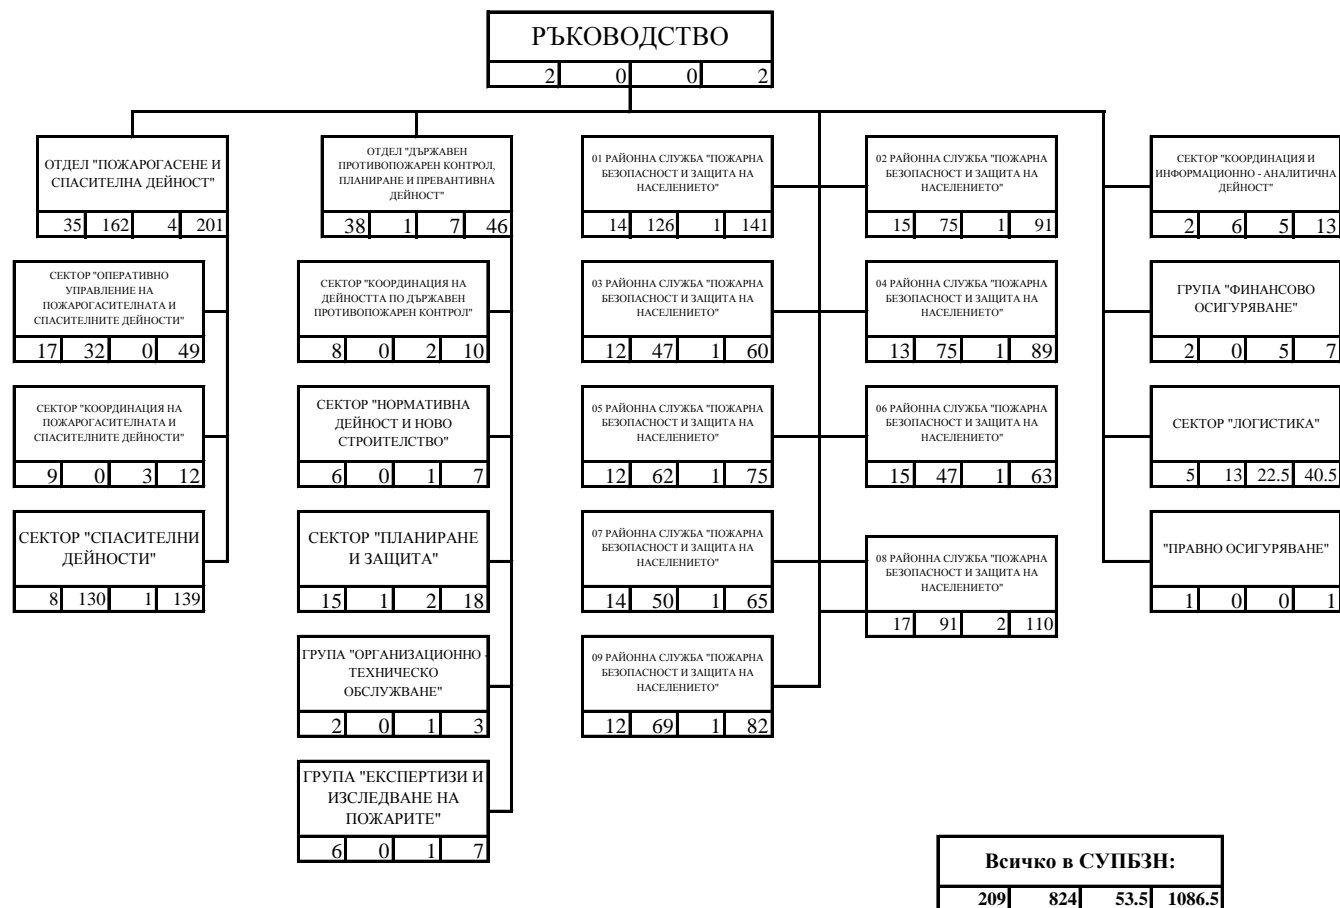

СТРУКТУРНА СХЕМА НА СТОЛИЧНО УПРАВЛЕНИЕ "ПОЖАРНА БЕЗОПАСНОСТ И ЗАЩИТА НА НАСЕЛЕНИЕТО"

ЛЕГЕНДА

1				
2	3	4	5	

- 1 - наименование на структурата;
- 2 - държавни служители с висше образование;
- 3 - държавни служители със средно образование;
- 4 - лица, работещи по трудово правоотношение;
- 5 - общ брой служители.