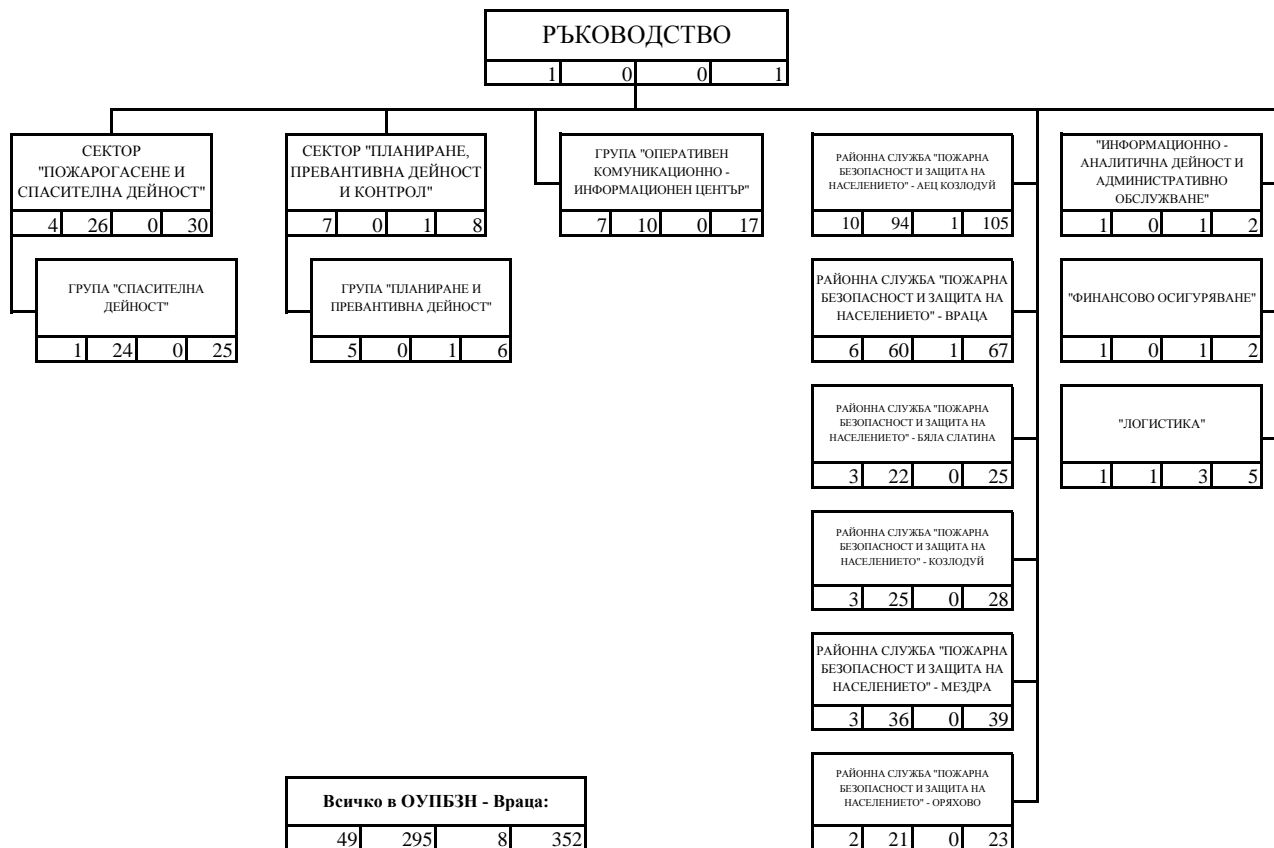

**СТРУКТУРНА СХЕМА НА ОБЛАСТНО УПРАВЛЕНИЕ "ПОЖАРНА БЕЗОПАСНОСТ И  
ЗАЩИТА НА НАСЕЛЕНИЕТО" - ВРАЦА**

ЛЕГЕНДА

1				
2	3	4	5	

- 1 - наименование на структурата;
- 2 - държавни служители с висше образование;
- 3 - държавни служители със средно образование;
- 4 - лица, работещи по трудово правоотношение;
- 5 - общ брой служители.