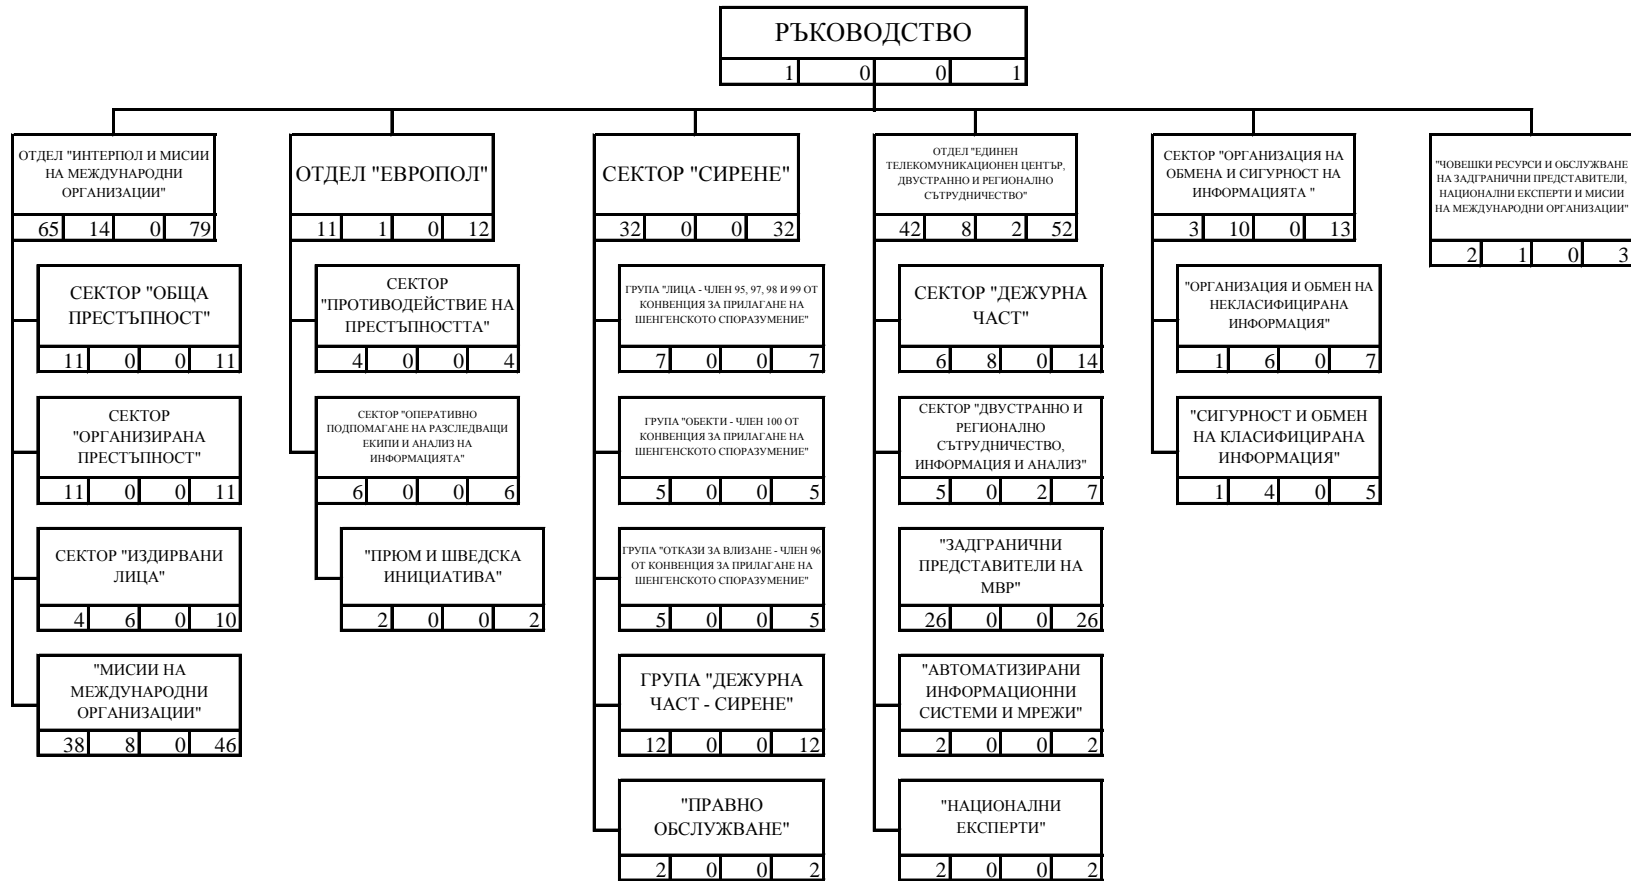

СТРУКТУРНА СХЕМА НА ДИРЕКЦИЯ "МЕЖДУНАРОДНО ОПЕРАТИВНО СЪТРУДНИЧЕСТВО" - МВР

ЛЕГЕНДА

1				
2	3	4	5	

- 1 - наименование на структурата;
- 2 - държавни служители с висше образование;
- 3 - държавни служители със средно образование;
- 4 - лица, работещи по трудово правоотношение;
- 5 - общ брой служители.

Всичко в ДМОС:			
156	34	2	192