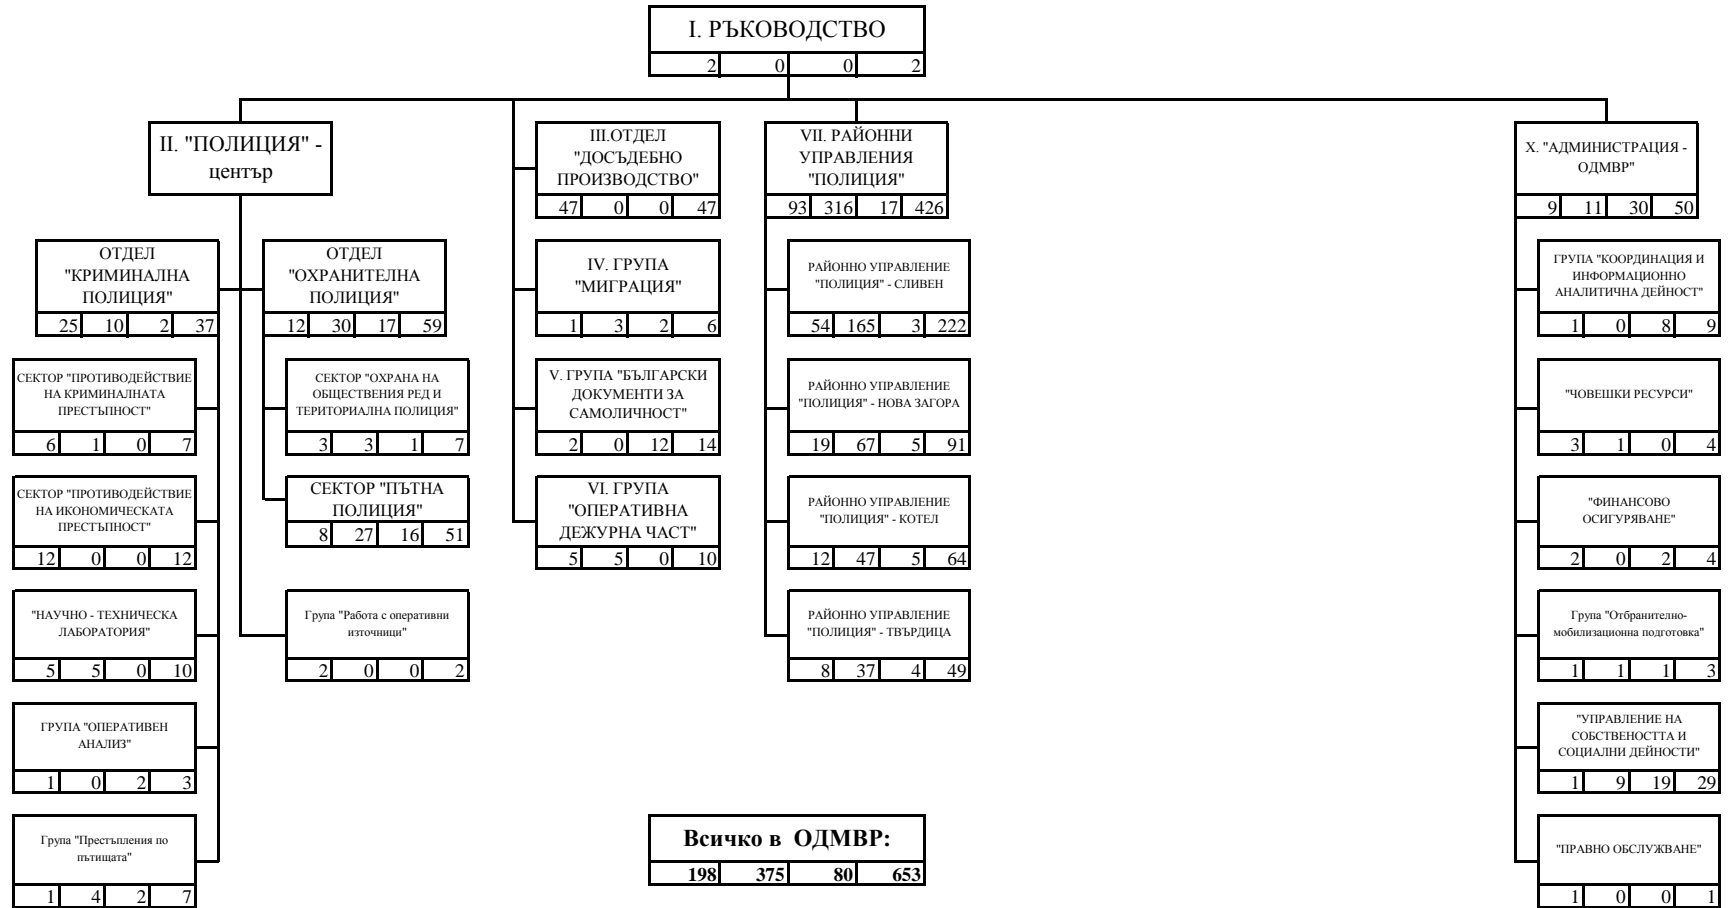

ЩАТ НА ОБЛАСТНА ДИРЕКЦИЯ НА МВР - СЛИВЕН

ЛЕГЕНДА

1			
2	3	4	5

- 1 - наименование на структурата;
- 2 - държавни служители с висше образование;
- 3 - държавни служители със средно образование;
- 4 - лица, работещи по трудово правоотношение;
- 5 - общ брой служители.