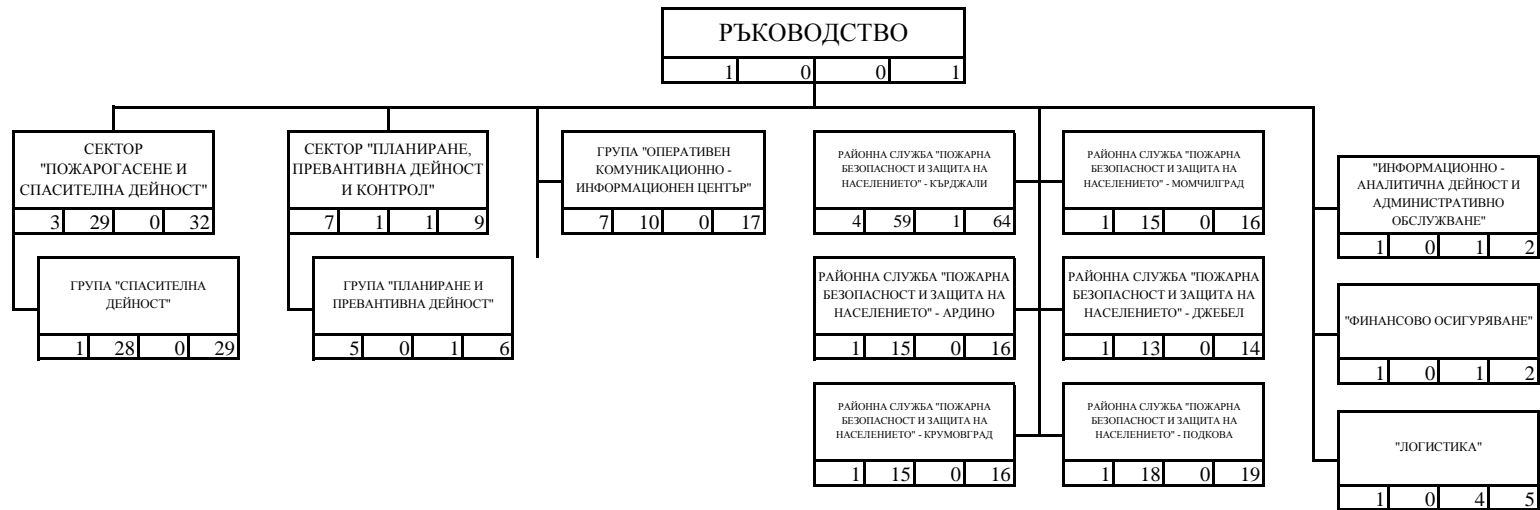

**СТРУКТУРНА СХЕМА НА ОБЛАСТНО УПРАВЛЕНИЕ "ПОЖАРНА БЕЗОПАСНОСТ И
ЗАЩИТА НА НАСЕЛЕНИЕТО" - КЪРДЖАЛИ**

Всичко в ОУПБЗН - Кърджали:				
30	175	8	0	213

ЛЕГЕНДА

1				
2	3	4	0	5

- 1 - наименование на структурата;
- 2 - държавни служители с висше образование;
- 3 - държавни служители със средно образование;
- 4 - лица, работещи по трудово правоотношение;
- 5 - общ брой служители.