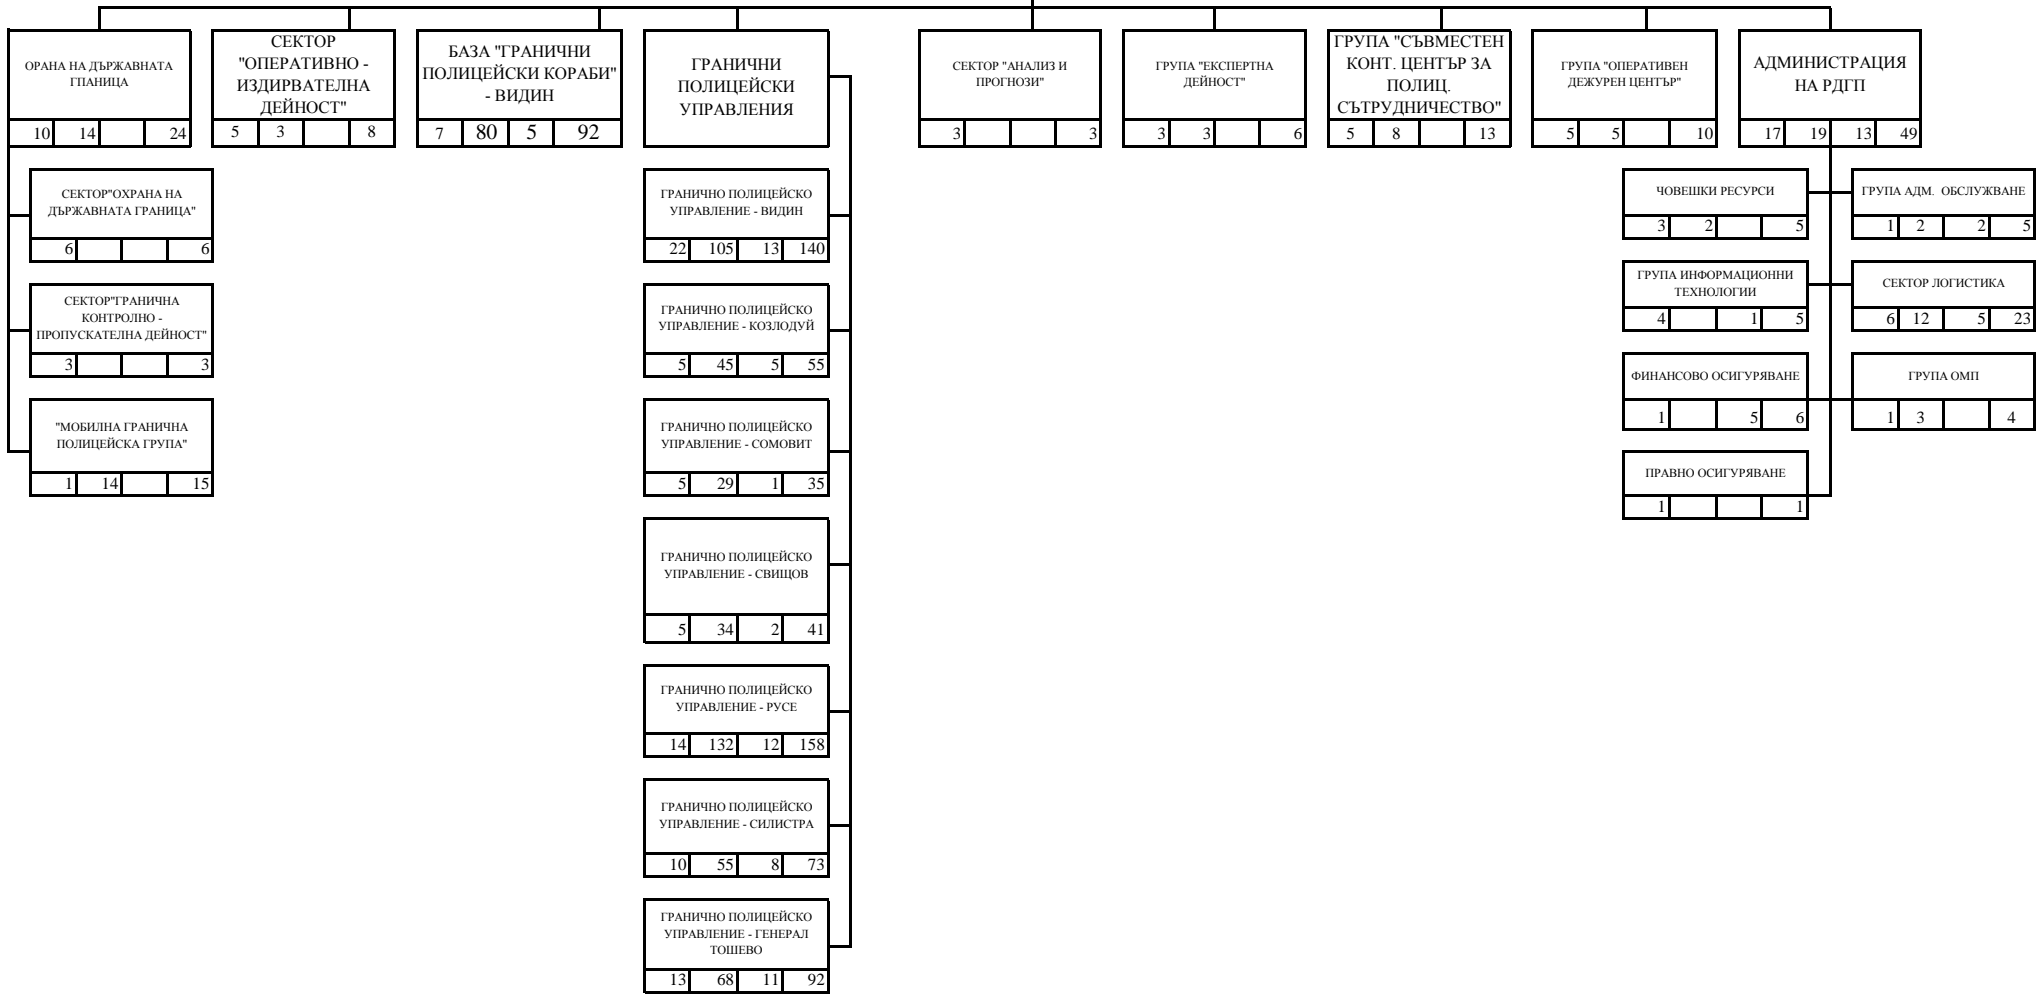

РЕГИОНАЛНА ДИРЕКЦИЯ "ГРАНИЧНА ПОЛИЦИЯ" - РУСЕ

РЪКОВОДСВО				
2				2

ВСИЧКО В РДГП - РУСЕ				
131	600	70	801	

ЛЕГЕНДА

1				
2	3	4	5	

- 1 - наименование на структурата;
- 2 - държавни служители с висше образование;
- 3 - държавни служители със средно образование;
- 4 - лица, работещи по трудово правоотношение;
- 5 - общ брой служители.