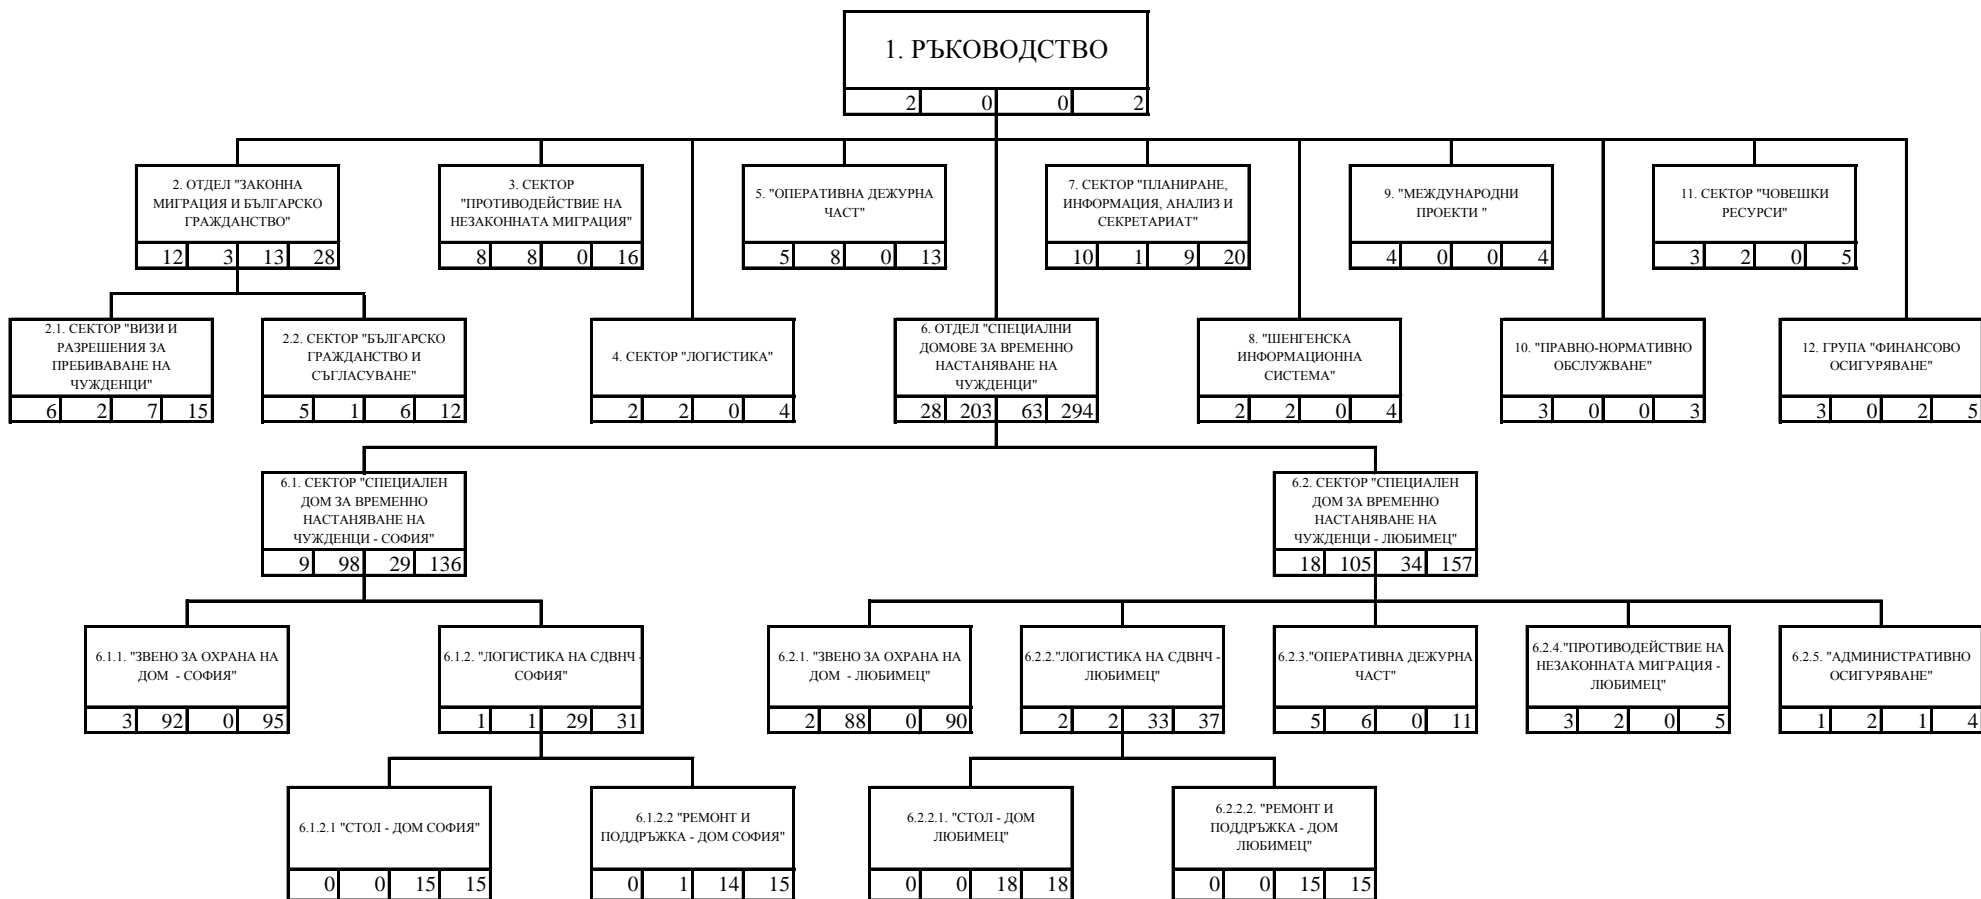

СТРУКТУРНА СХЕМА НА ДИРЕКЦИЯ "МИГРАЦИЯ" - МВР

ЛЕГЕНДА:

1
2   3   4   5

- 1 - наименование на структурата;
- 2 - държавни служители с висше образование;
- 3 - държавни служители със средно образование;
- 4 - лица, работещи по трудово правоотношение;
- 5 - общ брой служители.

ОБЩО В ДИРЕКЦИЯ "МИГРАЦИЯ" - МВР:			
82	229	87	398