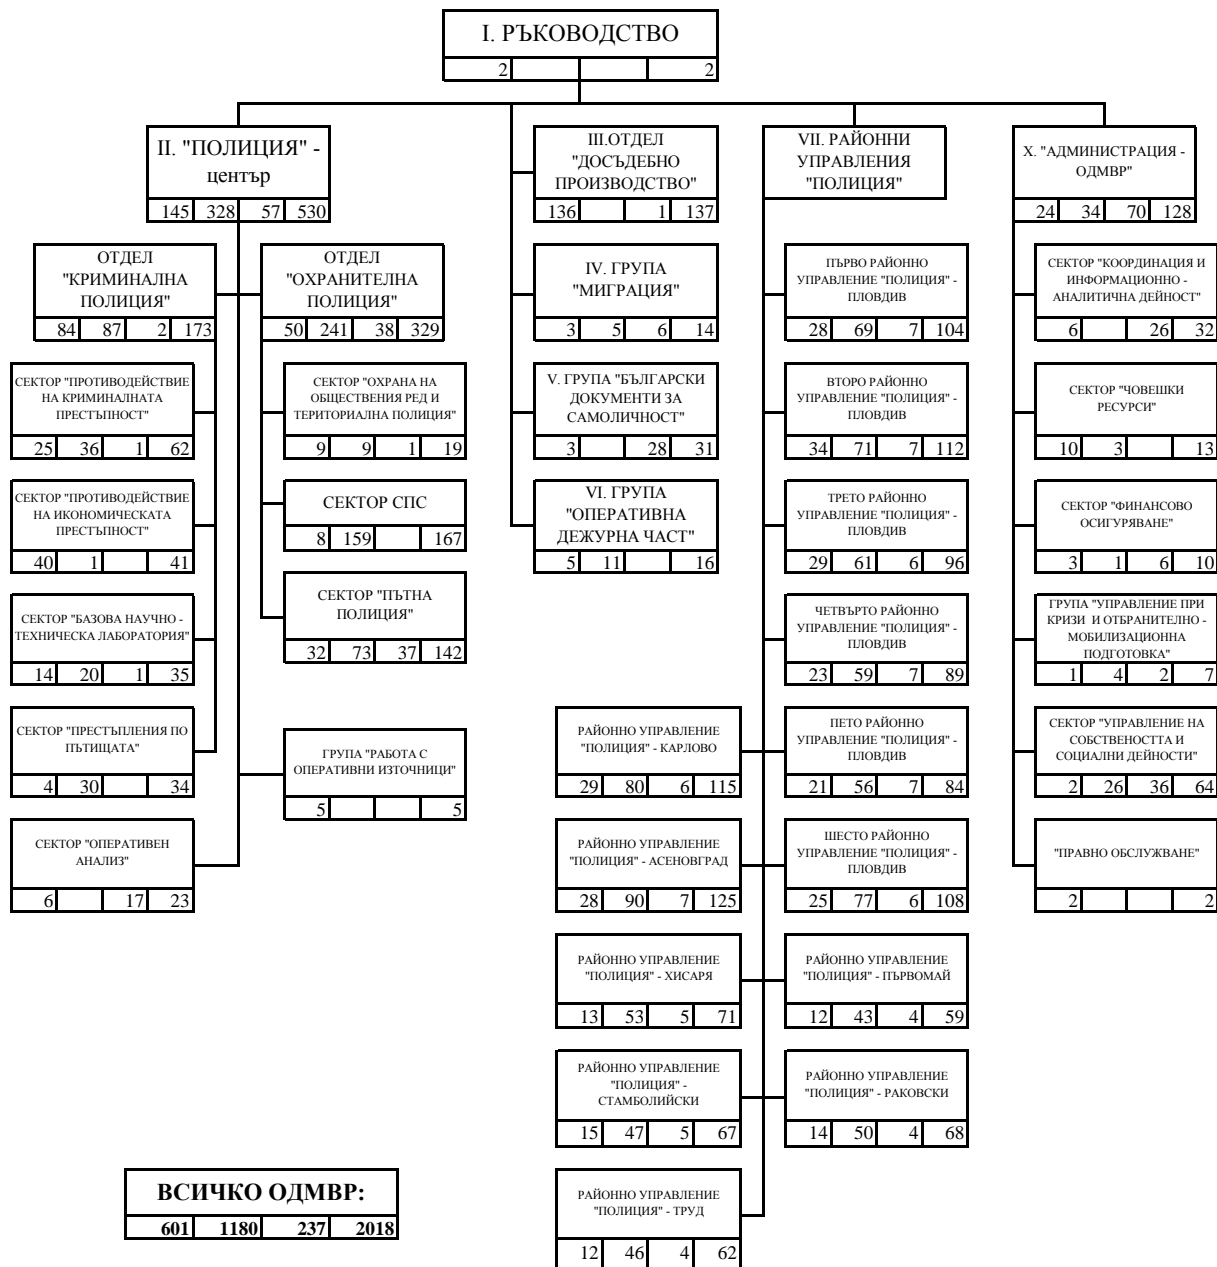

СТРУКТУРНА СХЕМА НА ОБЛАСТНА ДИРЕКЦИЯ НА МВР - ПЛОВДИВ

ЛЕГЕНДА

1				
2	3	4	5	

- 1 - наименование на структурата;
- 2 - държавни служители с висше образование;
- 3 - държавни служители със средно образование;
- 4 - лица, работещи по трудово правоотношение;
- 5 - общ брой служители.