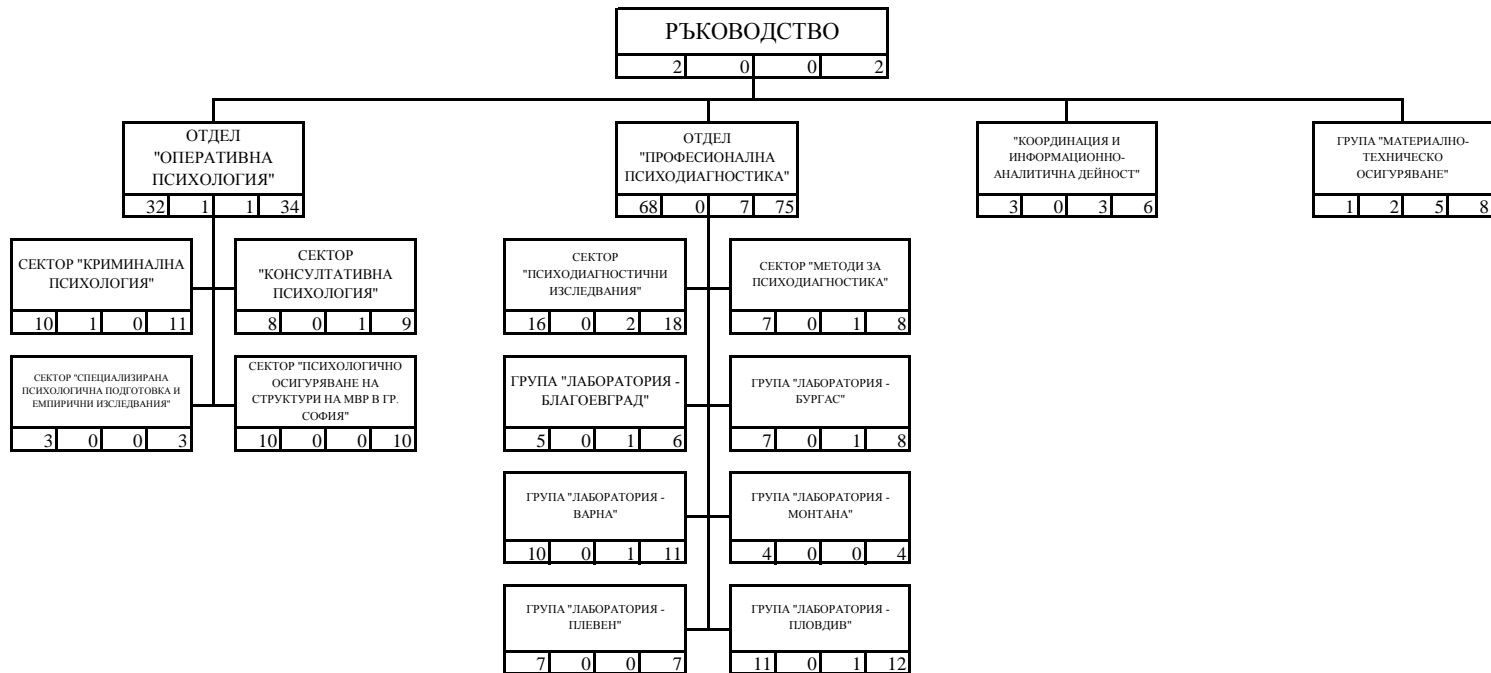

"СТРУКТУРНА СХЕМА НА ИНСТИТУТ ПО ПСИХОЛОГИЯ -МВР"

Всичко в ИП-МВР:				
106	3	16	125	

ЛЕГЕНДА

1
2
3
4
5

- 1 - наименование на структурата;
- 2 - държавни служители с висше образование;
- 3 - държавни служители със средно образование;
- 4 - лица, работещи по трудово правоотношение;
- 5 - общ брой служители.