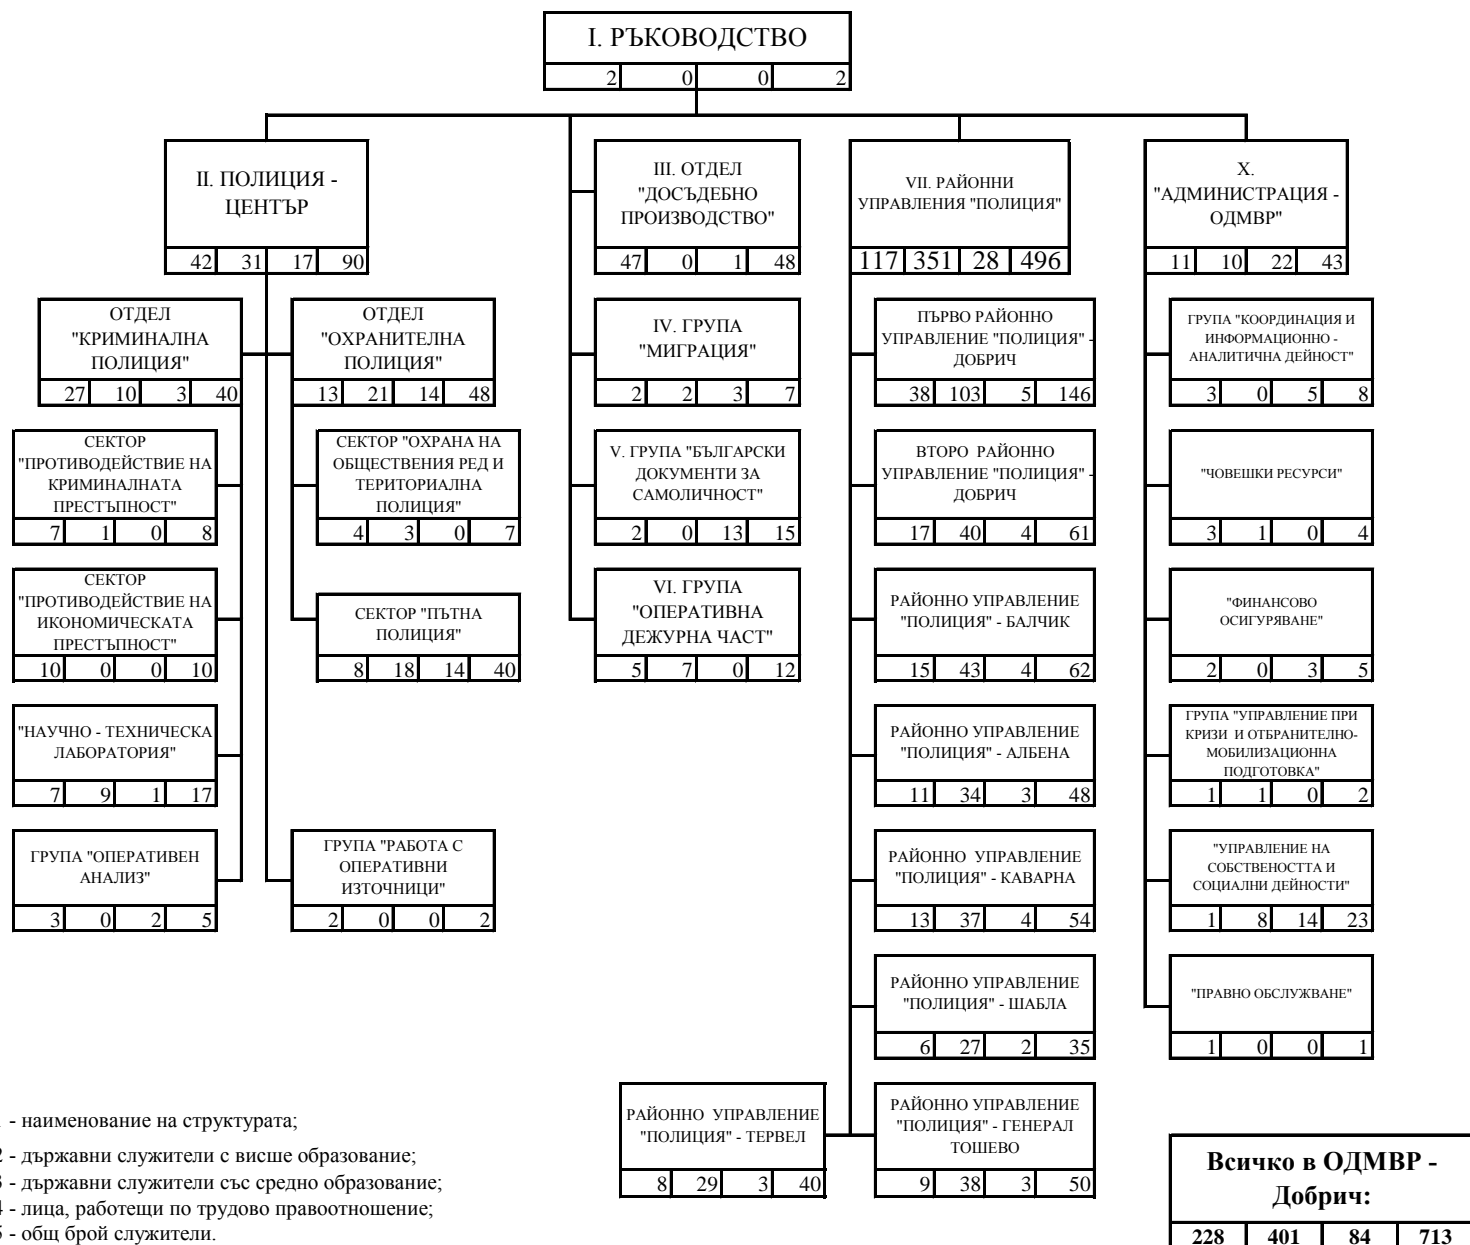

СТРУКТУРНА СХЕМА НА ОБЛАСТНА ДИРЕКЦИЯ НА МВР - ДОБРИЧ

ЛЕГЕНДА

1			
2	3	4	5

- 1 - наименование на структурата;
- 2 - държавни служители с висше образование;
- 3 - държавни служители със средно образование;
- 4 - лица, работещи по трудово правоотношение;
- 5 - общ брой служители.