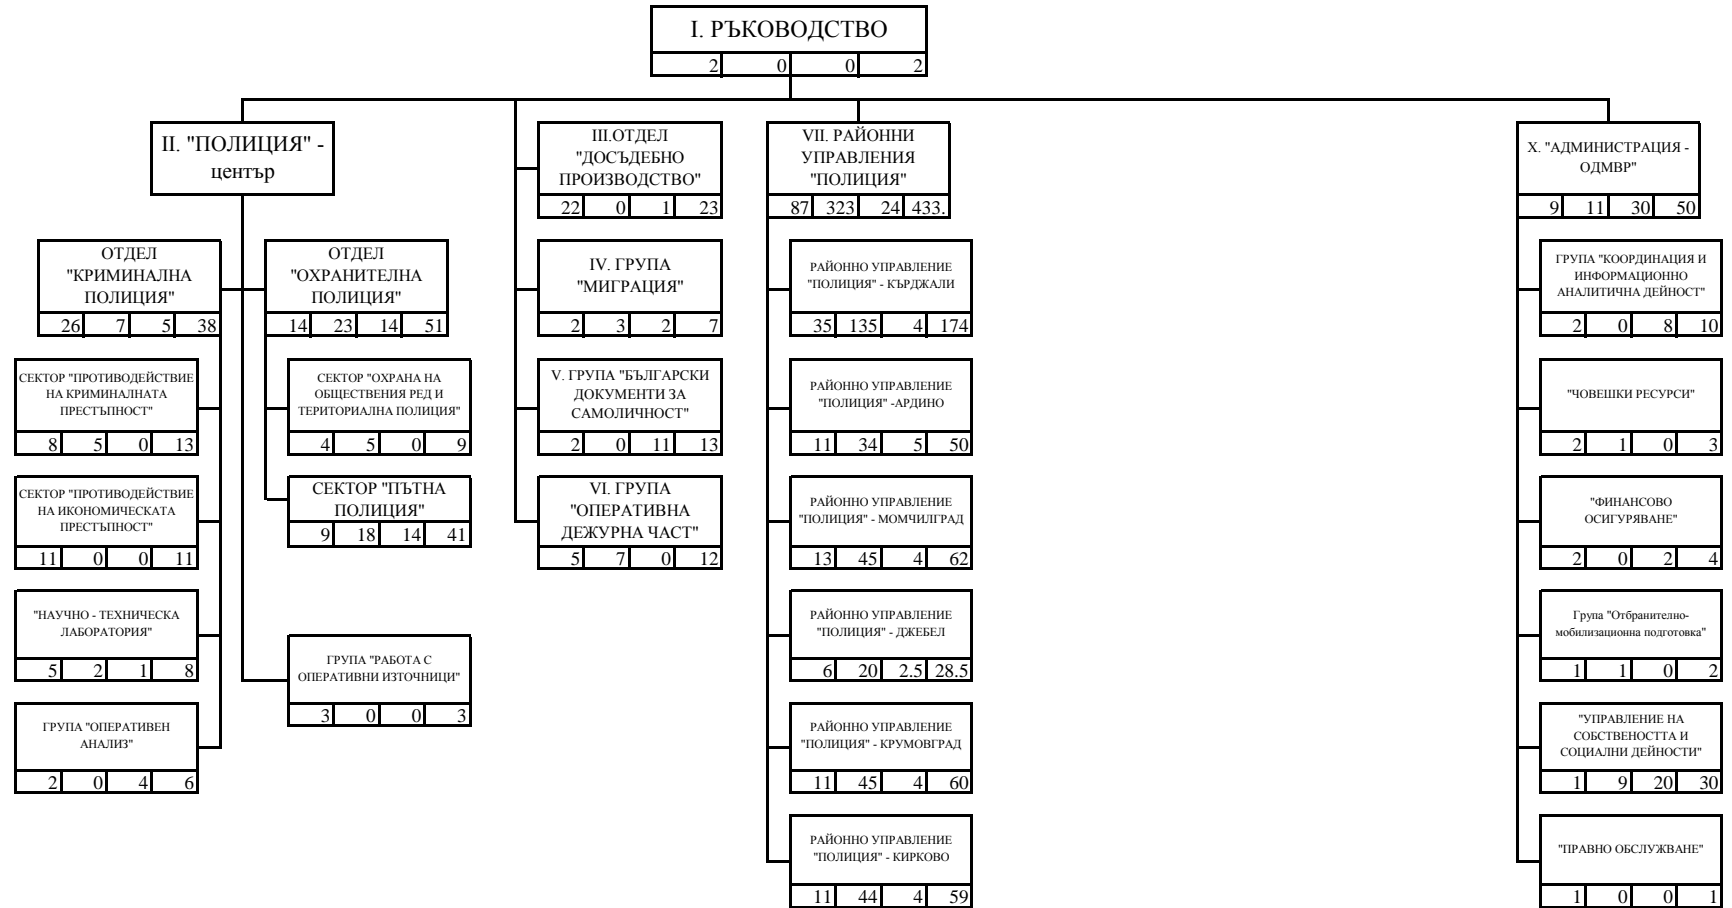

ЩАТ НА ОБЛАСТНА ДИРЕКЦИЯ НА МВР - КЪРДЖАЛИ

Всичко в ОДМВР:				
172	374	87	632.5	

ЛЕГЕНДА

1				
2	3	4	5	

- 1 - наименование на структурата;
- 2 - държавни служители с висше образование;
- 3 - държавни служители със средно образование;
- 4 - лица, работещи по трудово правоотношение;
- 5 - общ брой служители.