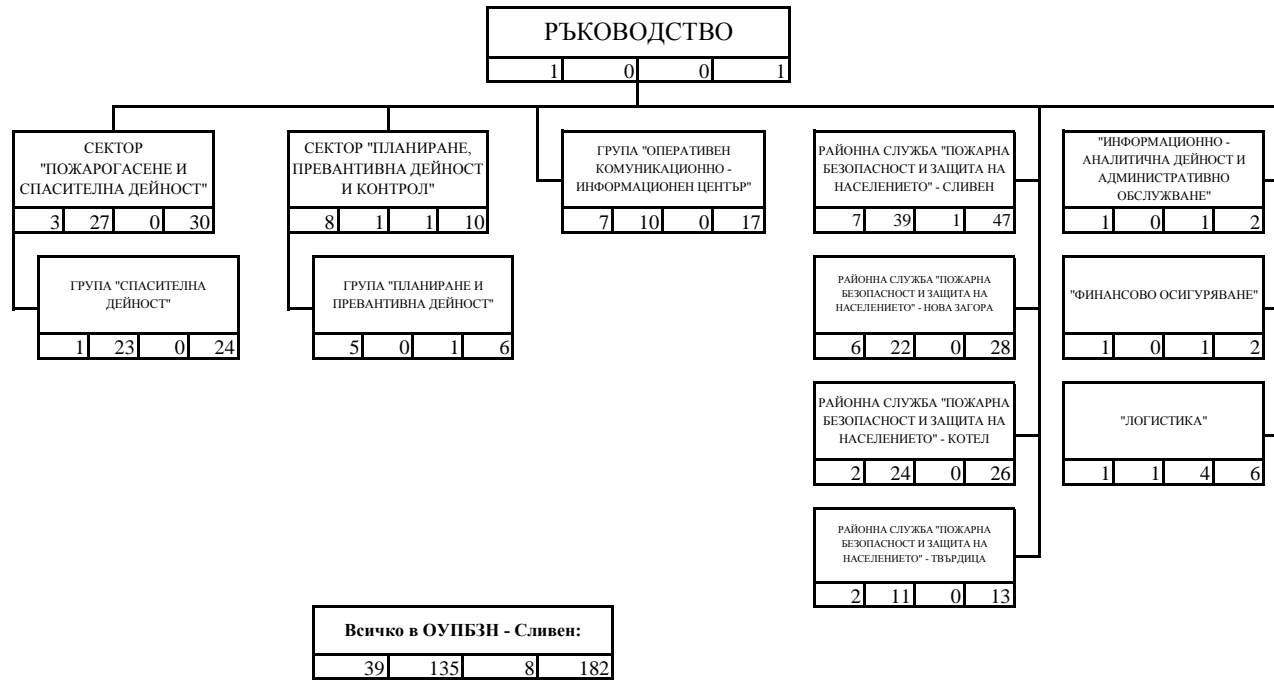

**СТРУКТУРНА СХЕМА НА ОБЛАСТНО УПРАВЛЕНИЕ "ПОЖАРНА БЕЗОПАСНОСТ И
ЗАЩИТА НА НАСЕЛЕНИЕТО" - СЛИВЕН**

ЛЕГЕНДА

1				
2	3	4	5	

- 1 - наименование на структурата;
- 2 - държавни служители с висше образование;
- 3 - държавни служители със средно образование;
- 4 - лица, работещи по трудово правоотношение;
- 5 - общ брой служители.