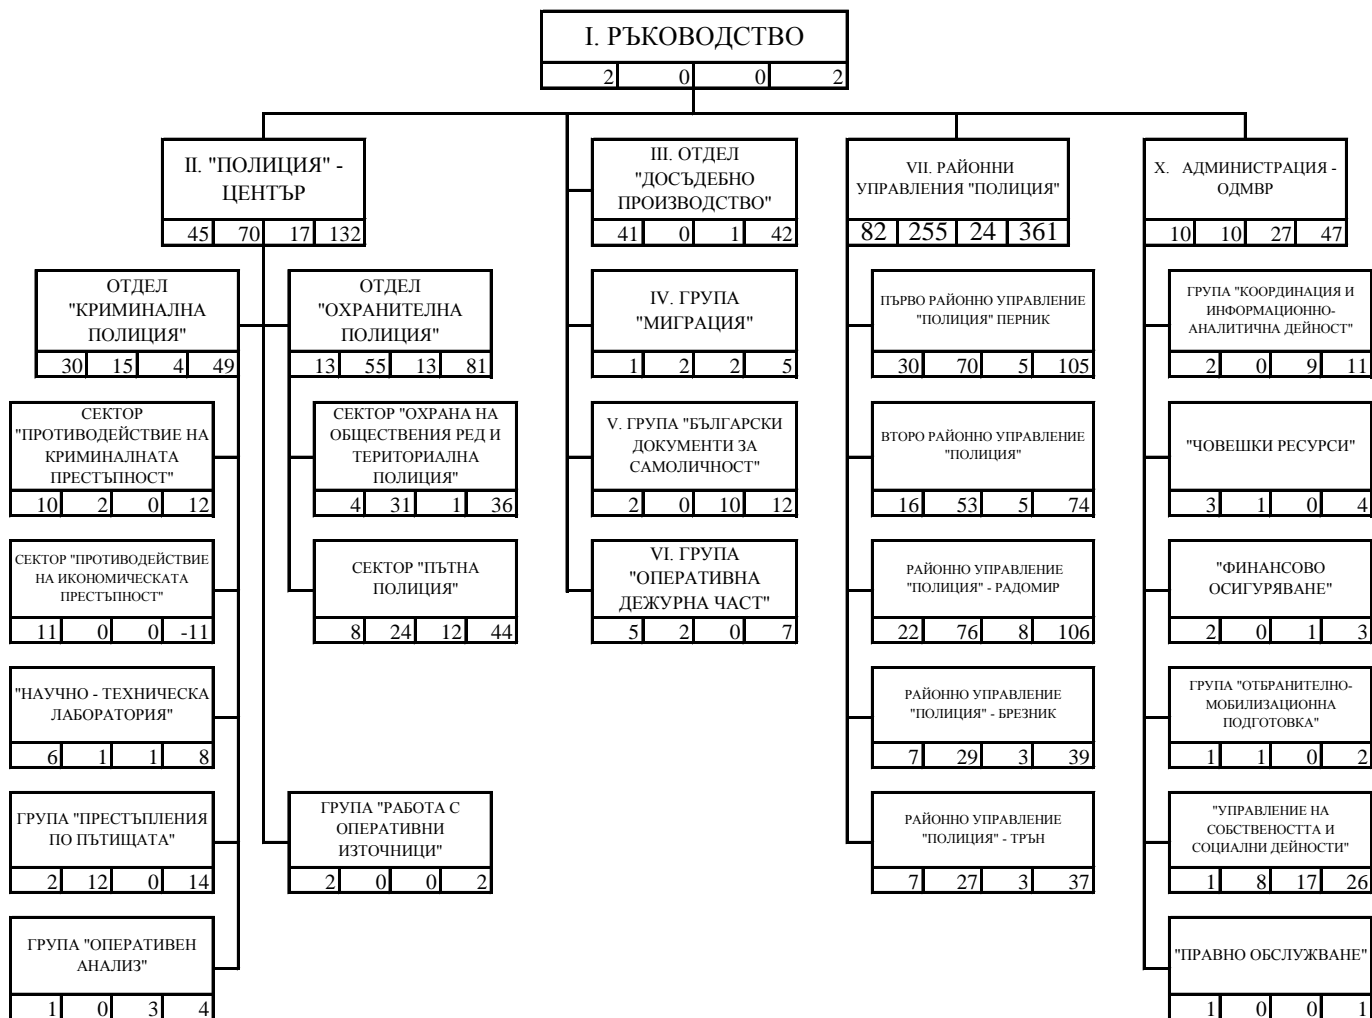

СТРУКТУРНА СХЕМА НА ОДМВР - ПЕРНИК

Всичко в ОДМВР:			
188	339	81	608

ЛЕГЕНДА

1			
2	3	4	5

- 1 - наименование на структурата;
- 2 - държавни служители с висше образование;
- 3 - държавни служители със средно образование;
- 4 - лица, работещи по трудово правоотношение;
- 5 - общ брой служители.