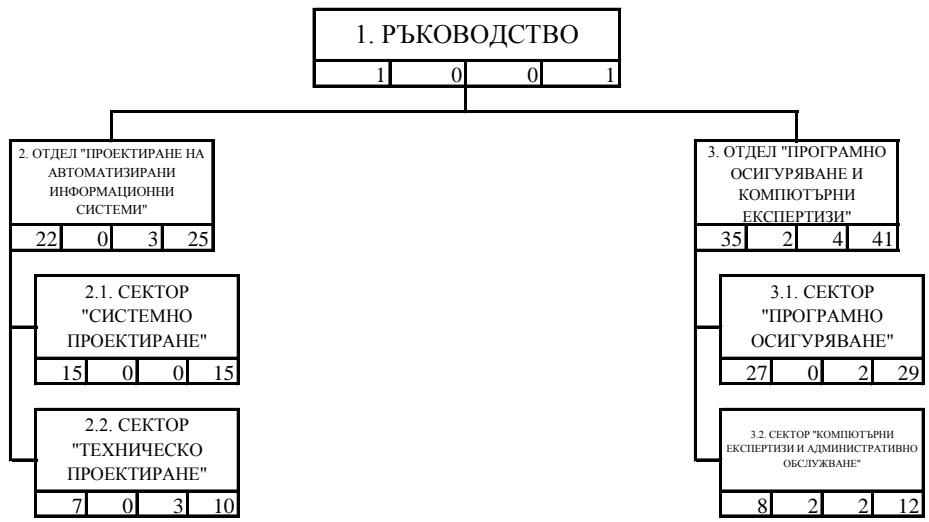

СТРУКТУРНА СХЕМА НА ИНСТИТУТ ЗА КОМПЮТЪРНИ ТЕХНОЛОГИИ - МВР

| | | | | |
|------------------------|---|---|---|----|
| ОБЩО В ИКТ-МВР: | | | | |
| 58 | 2 | 7 | 0 | 67 |

ЛЕГЕНДА

| | | | | |
|---|---|---|---|---|
| 1 | | | | |
| 2 | 3 | 4 | 5 | 6 |

- 1 - наименование на структурата;
- 2 - държавни служители с висше образование;
- 3 - държавни служители със средно образование;
- 4 - лица, работещи по трудово правоотношение;
- 5 - общ брой служители.