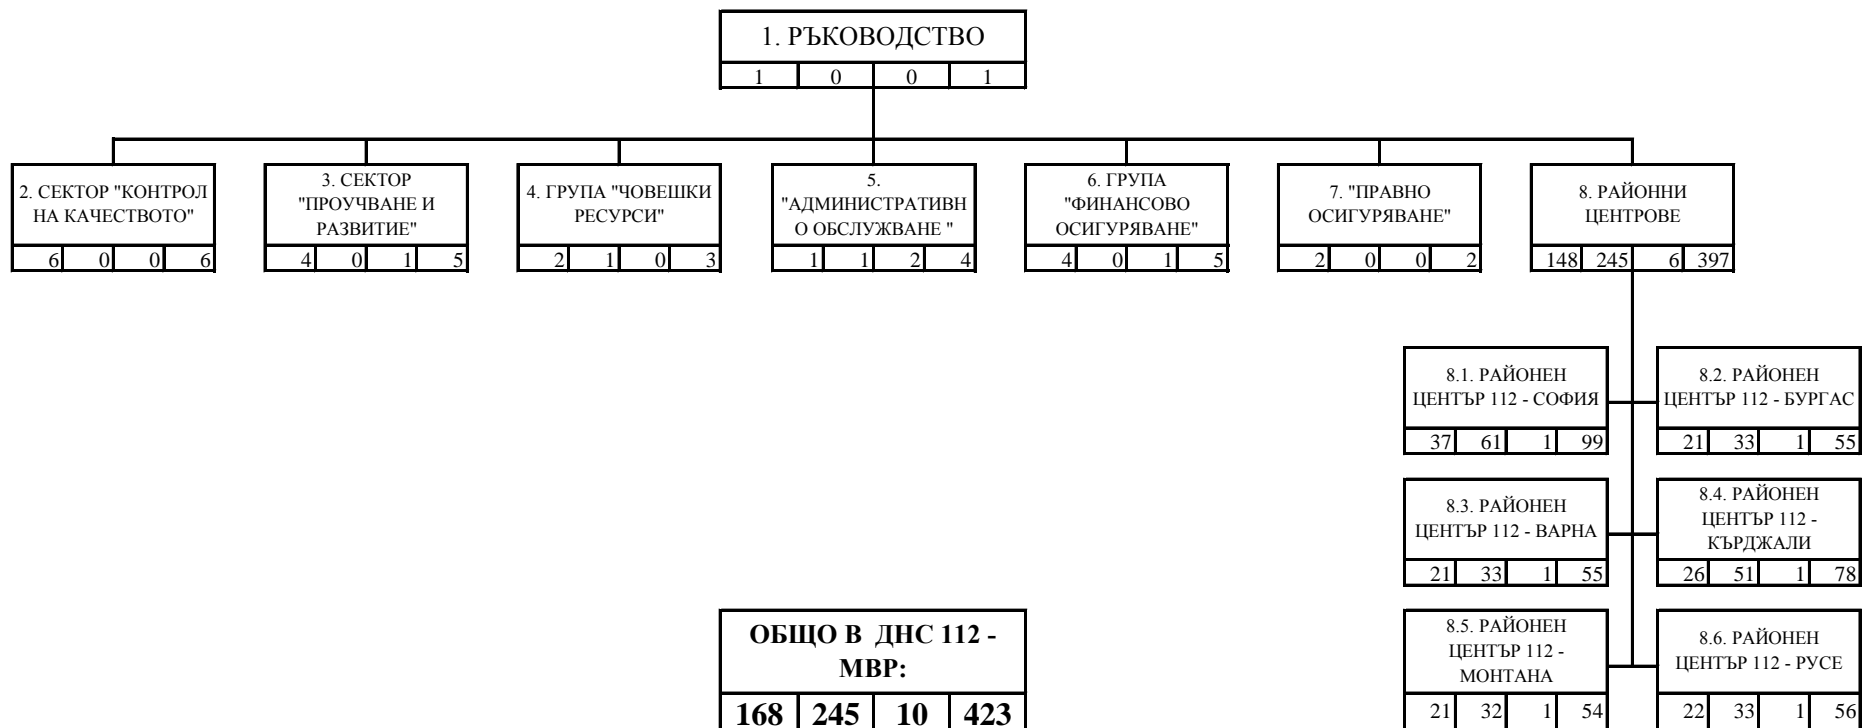

## СТРУКТУРНА СХЕМА НА ДИРЕКЦИЯ "НАЦИОНАЛНА СИСТЕМА 112" - МВР

ЛЕГЕНДА

1				
2	3	4	5	

- 1 - наименование на структурата;
- 2 - държавни служители с висше образование;
- 3 - държавни служители със средно образование;
- 4 - лица, работещи по трудово правоотношение;
- 5 - общ брой служители.