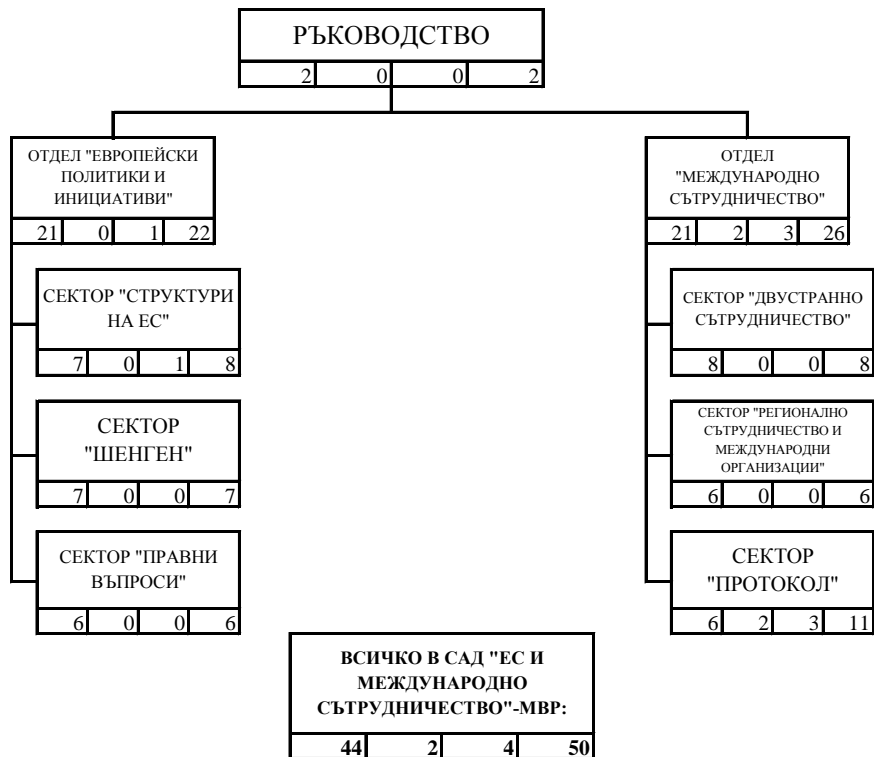

СТРУКТУРНА СХЕМА НА СПЕЦИАЛИЗИРАНА АДМИНИСТРАТИВНА ДИРЕКЦИЯ "ЕВРОПЕЙСКИ СЪЮЗ И МЕЖДУНАРОДНО СЪТРУДНИЧЕСТВО" - МВР

ЛЕГЕНДА

1				
2	3	4	5	

- 1 - наименование на структурата;
- 2 - държавни служители с висше образование;
- 3 - държавни служители със средно образование;
- 4 - лица, работещи по трудово правоотношение;
- 5 - общ брой служители.