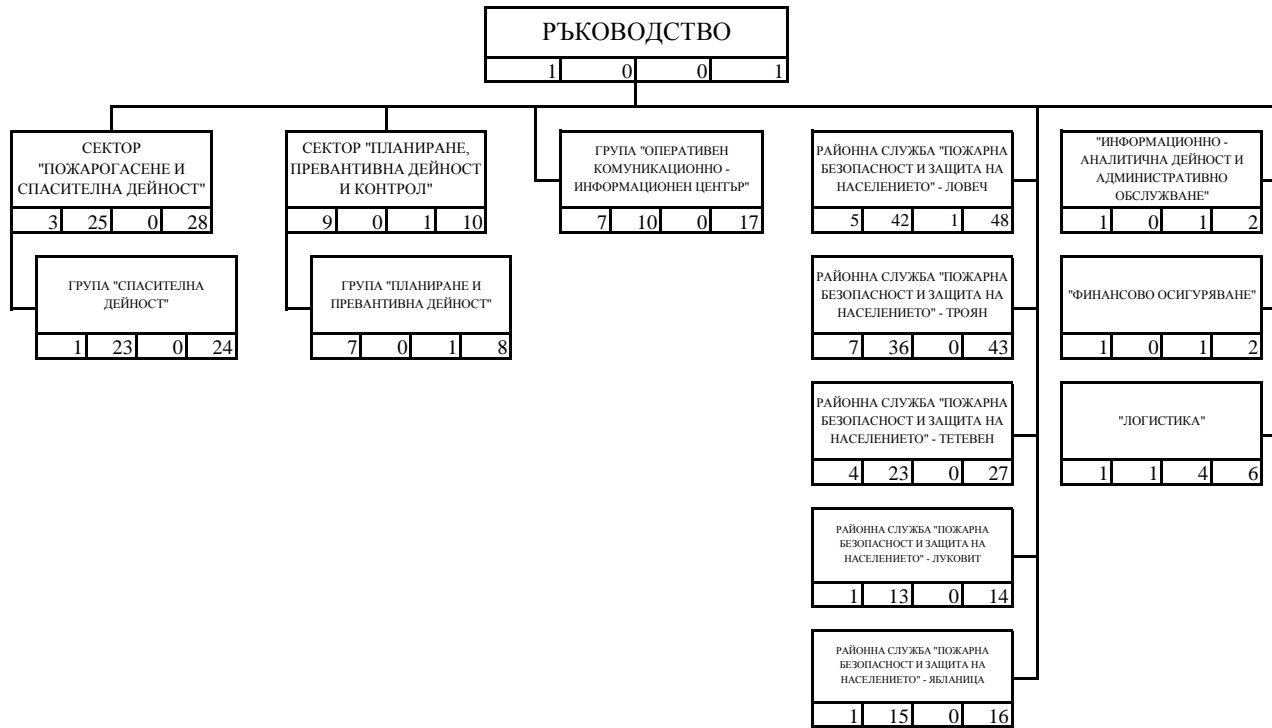

**СТРУКТУРНА СХЕМА НА ОБЛАСТНО УПРАВЛЕНИЕ "ПОЖАРНА БЕЗОПАСНОСТ И
ЗАЩИТА НА НАСЕЛЕНИЕТО" - ЛОВЕЧ**

Всичко в ОУПБЗН - Ловеч:			
41	165	8	214

ЛЕГЕНДА

1				
2	3	4	5	

- 1 - наименование на структурата;
- 2 - държавни служители с висше образование;
- 3 - държавни служители със средно образование;
- 4 - лица, работещи по трудово правоотношение;
- 5 - общ брой служители.