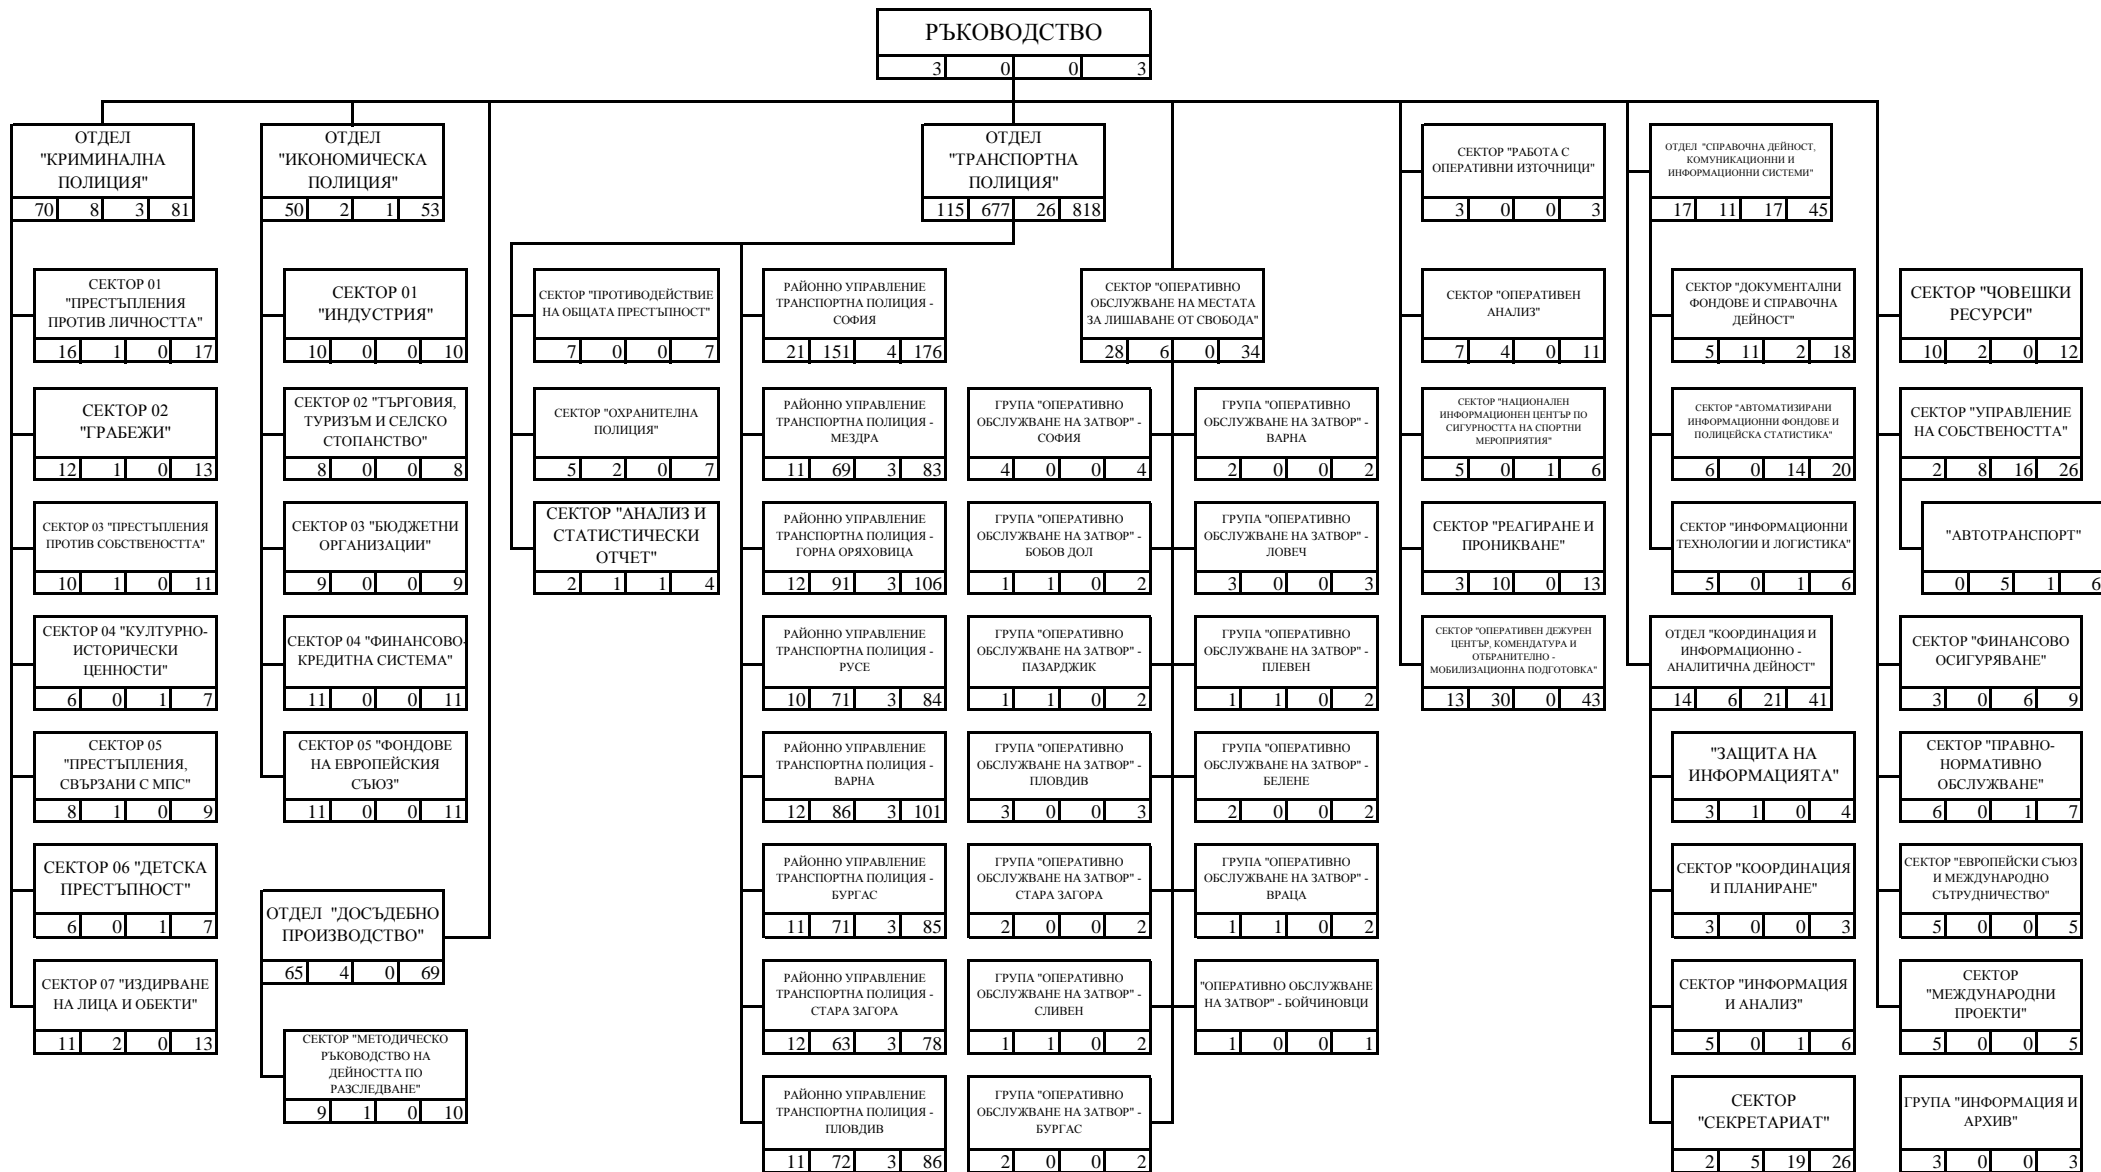

СТРУКТУРНА СХЕМА НА ГЛАВНА ДИРЕКЦИЯ "КРИМИНАЛНА ПОЛИЦИЯ" - МВР

ЛЕГЕНДА

1
2
3
4
5

- 1 - наименование на структурата;
- 2 - държавни служители с висше образование;
- 3 - държавни служители със средно образование;
- 4 - лица, работещи по трудово правоотношение;
- 5 - общ брой служители.

ОБЩО В ГДКП:			
430	768	92	1290