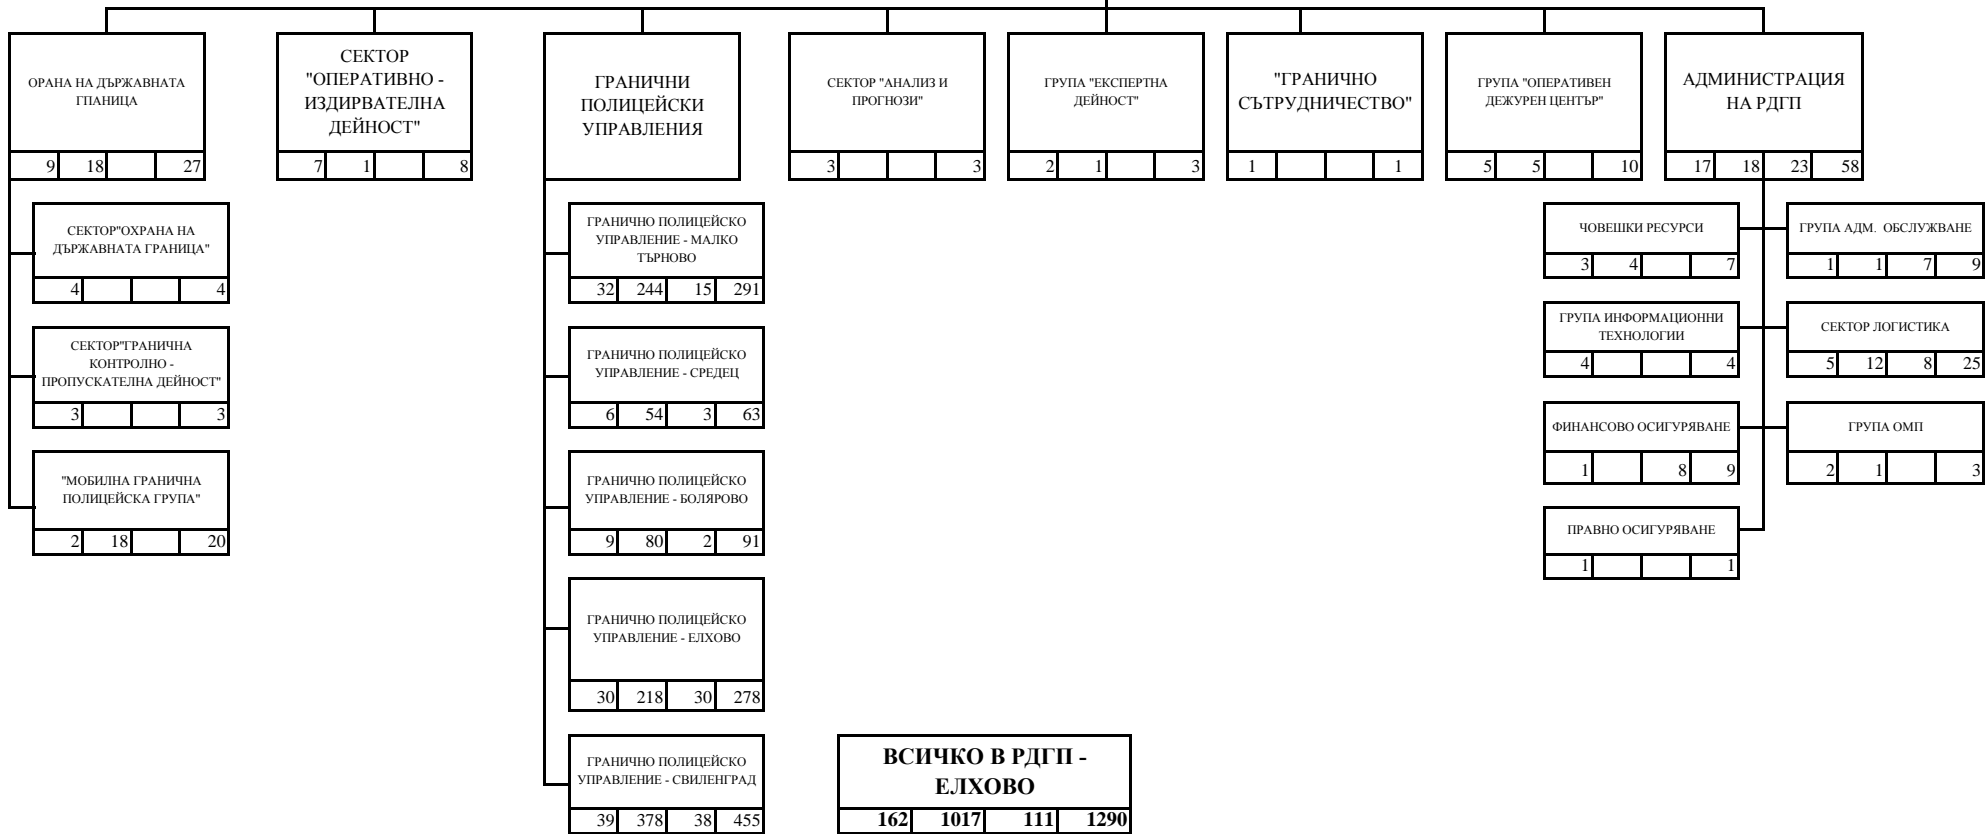

РЕГИОНАЛНА ДИРЕКЦИЯ "ГРАНИЧНА ПОЛИЦИЯ" - ЕЛХОВО

РЪКОВОДСВО				
2				2

ЛЕГЕНДА

1				
2	3	4	5	

- 1 - наименование на структурата;
- 2 - държавни служители с висше образование;
- 3 - държавни служители със средно образование;
- 4 - лица, работещи по трудово правоотношение;
- 5 - общ брой служители.