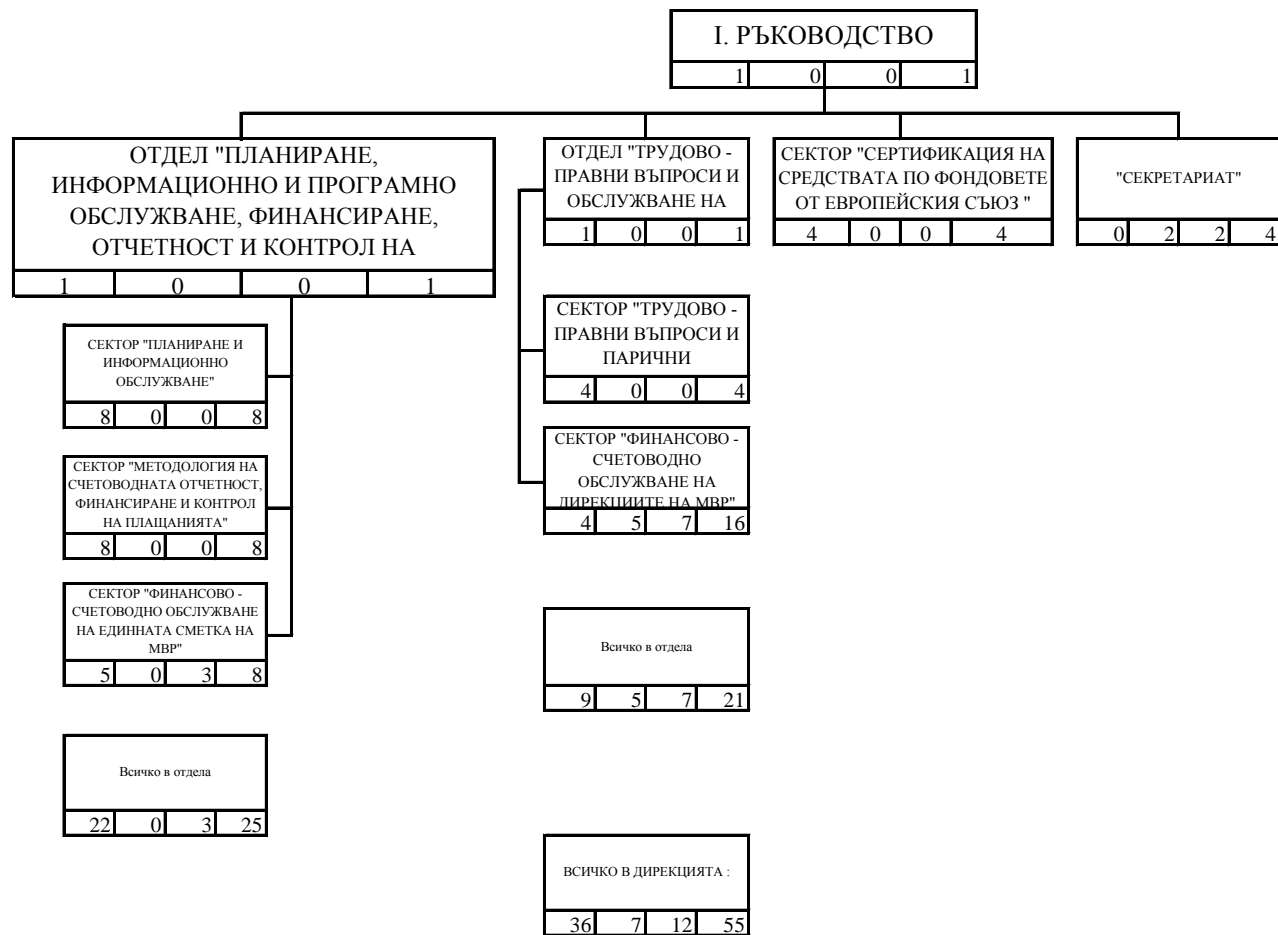

ЩАТ НА СПЕЦИАЛИЗИРАНА АДМИНИСТРАТИВНА ДИРЕКЦИЯ "ПЛАНИРАНЕ И УПРАВЛЕНИЕ НА БЮДЖЕТА" - МВР

ЛЕГЕНДА

1				
2	3	4	5	5

- 1 - наименование на структурата;
- 2 - държавни служители с висше образование;
- 3 - държавни служители със средно образование;
- 4 - лица, работещи по трудово правоотношение;
- 5 - общ брой служители.