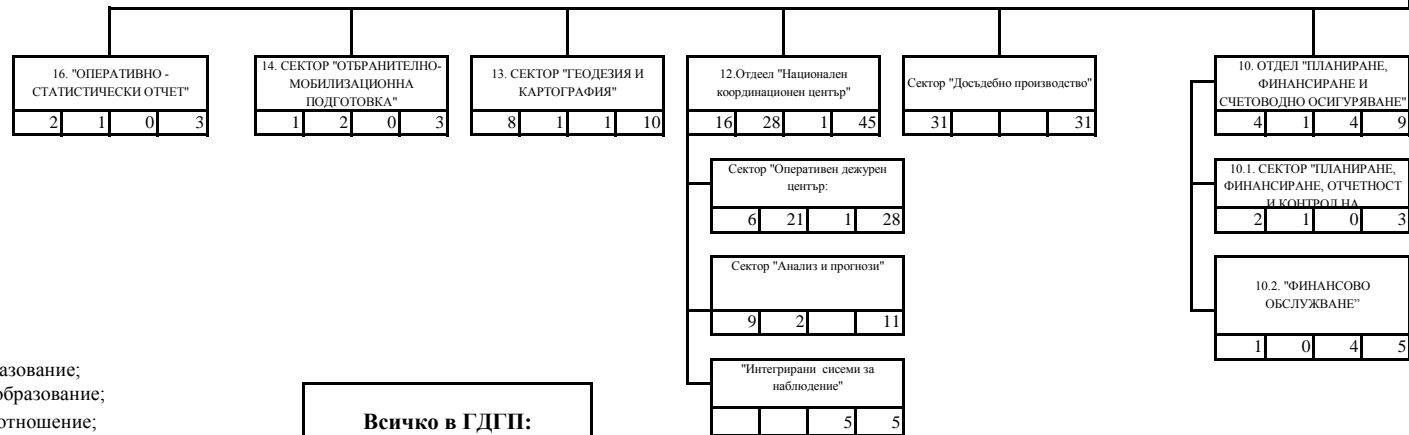

ГЛАВНА ДИРЕКЦИЯ "ГРАНИЧНА ПОЛИЦИЯ"

1. РЪКОВОДСТВО				
3	0	0	3	

ЛЕГЕНДА

1				
2	3	4	5	

- 1 - наименование на структурата;
- 2 - държавни служители с висше образование;
- 3 - държавни служители със средно образование;
- 4 - лица, работещи по трудово правоотношение;
- 5 - общ брой служители.