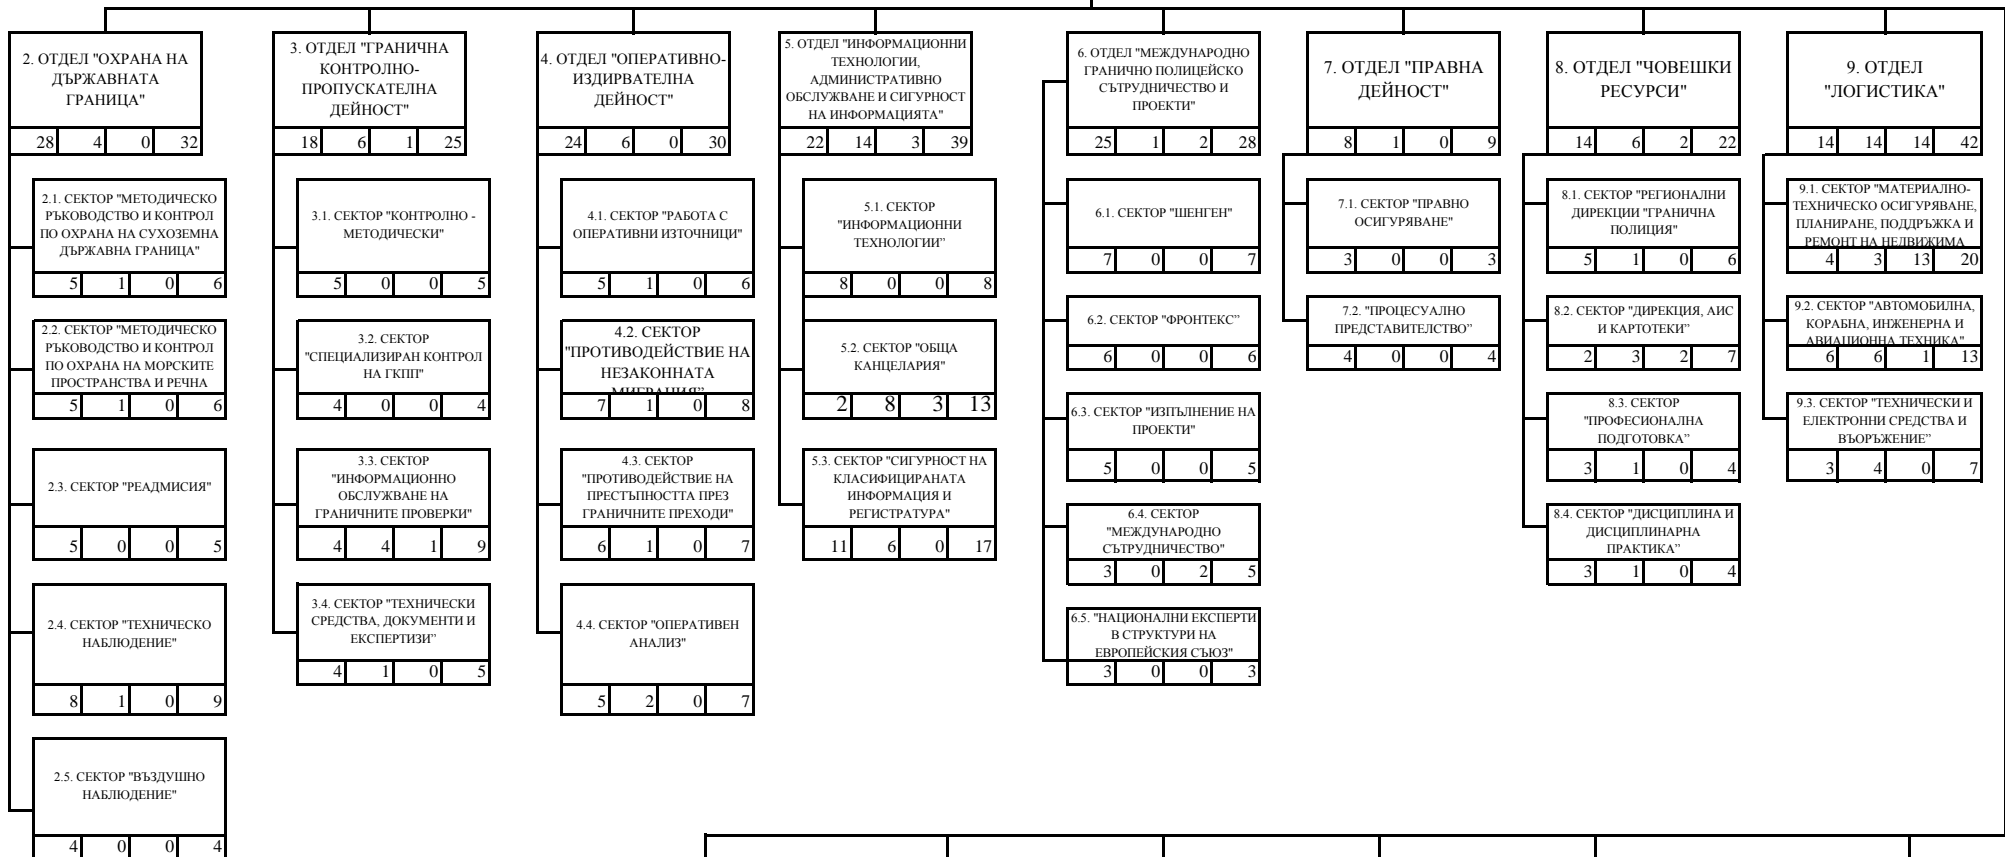

ГЛАВНА ДИРЕКЦИЯ "ГРАНИЧНА ПОЛИЦИЯ"

1. РЪКОВОДСТВО				
3	0	0	3	

ЛЕГЕНДА

1				
2	3	4	5	

- 1 - наименование на структурата;
- 2 - държавни служители с висше образование;
- 3 - държавни служители със средно образование;
- 4 - лица, работещи по трудово правоотношение;
- 5 - общ брой служители.

Всичко в ГДГП:				
218	85	28	331	