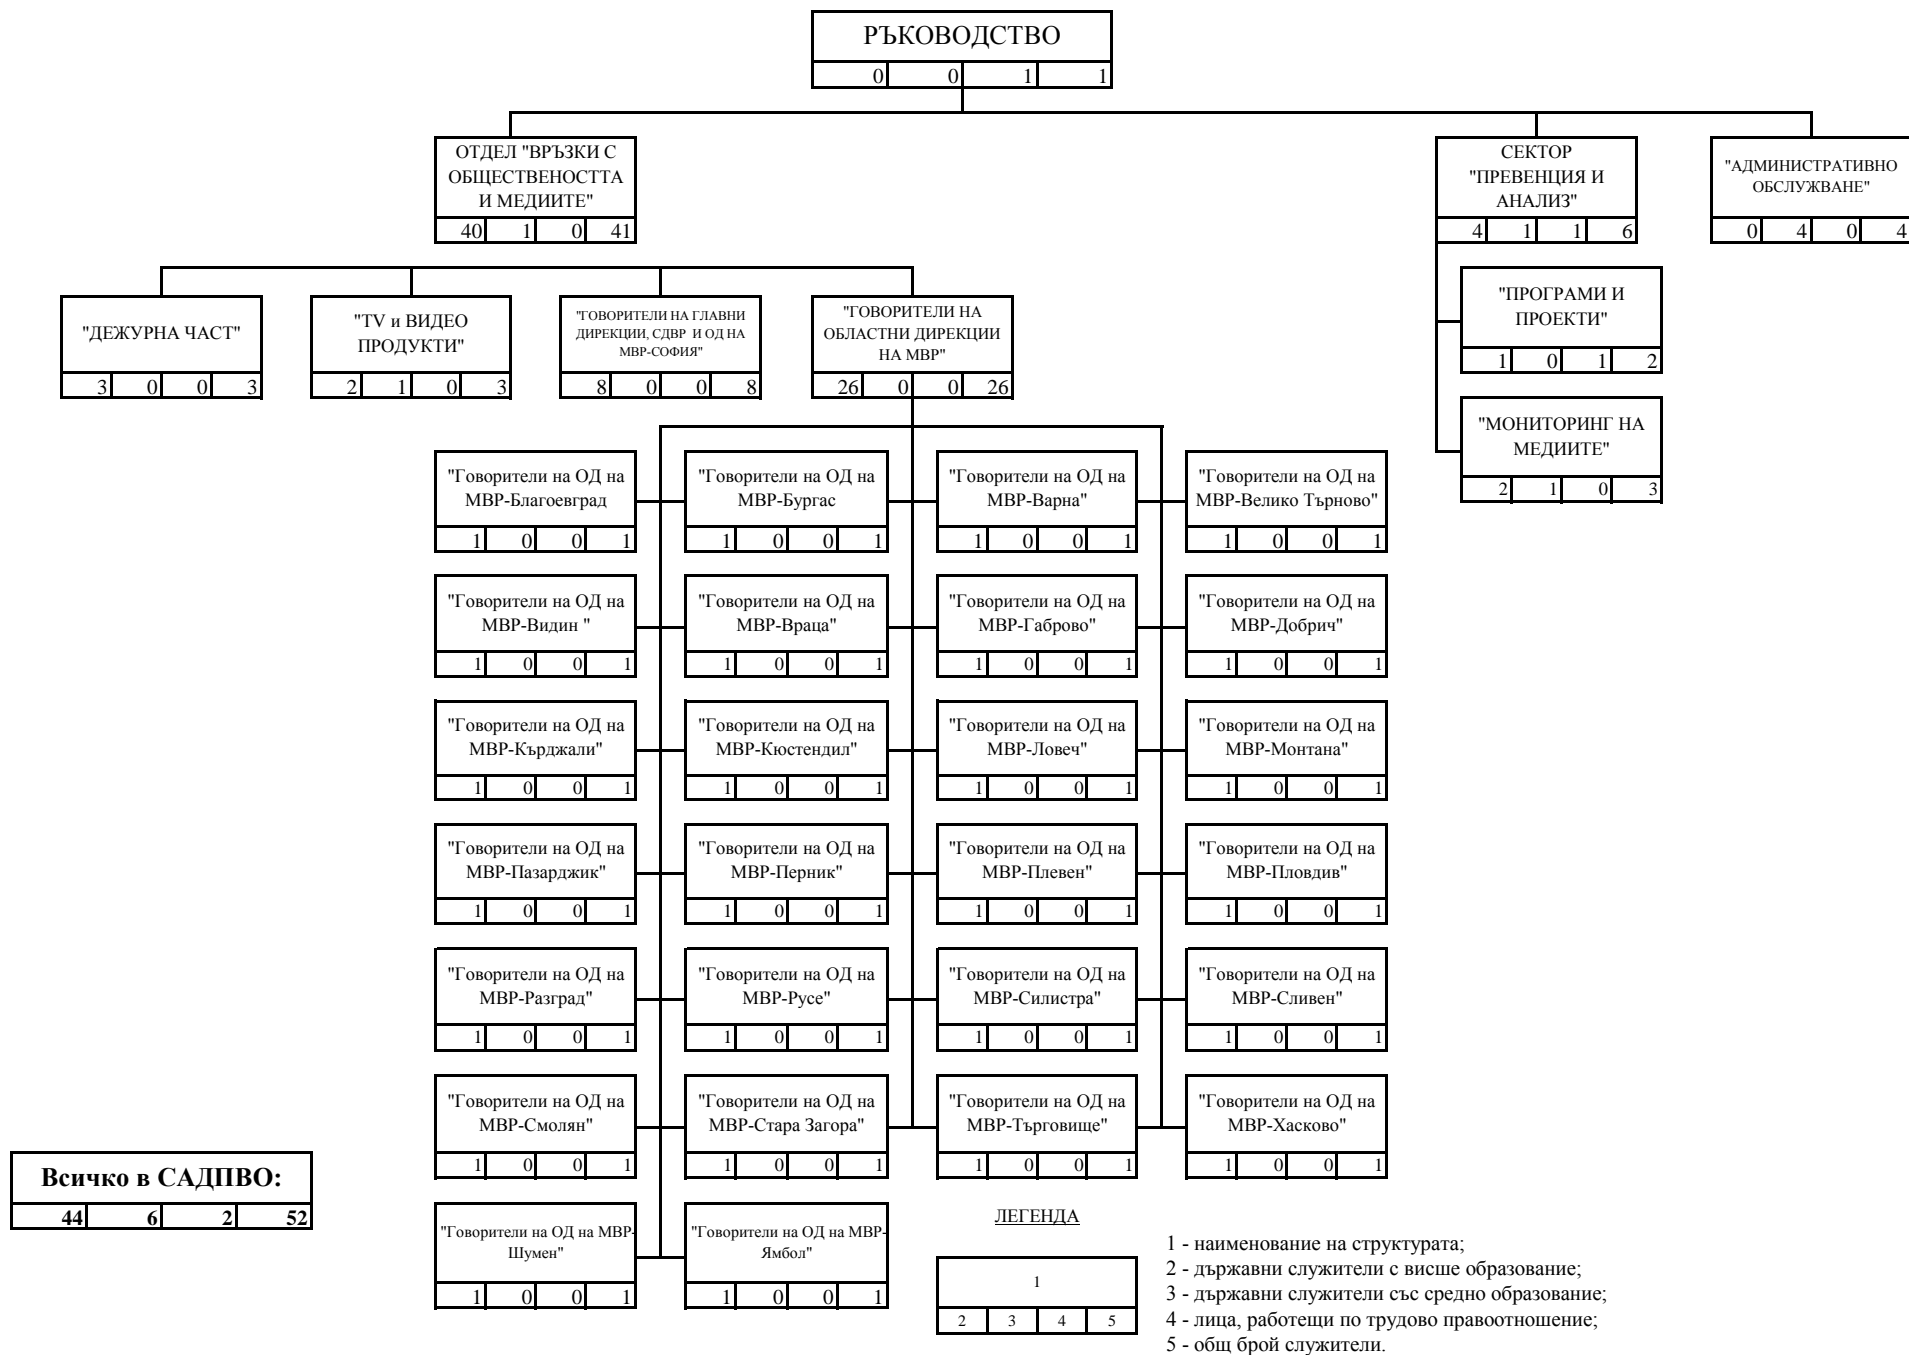

"СТРУКТУРНА СХЕМА НА СПЕЦИАЛИЗИРАНА АДМИНИСТРАТИВНА ДИРЕКЦИЯ "ПРЕСЦЕНТЪР И ВРЪЗКИ С ОБЩЕСТВЕННОСТТА"