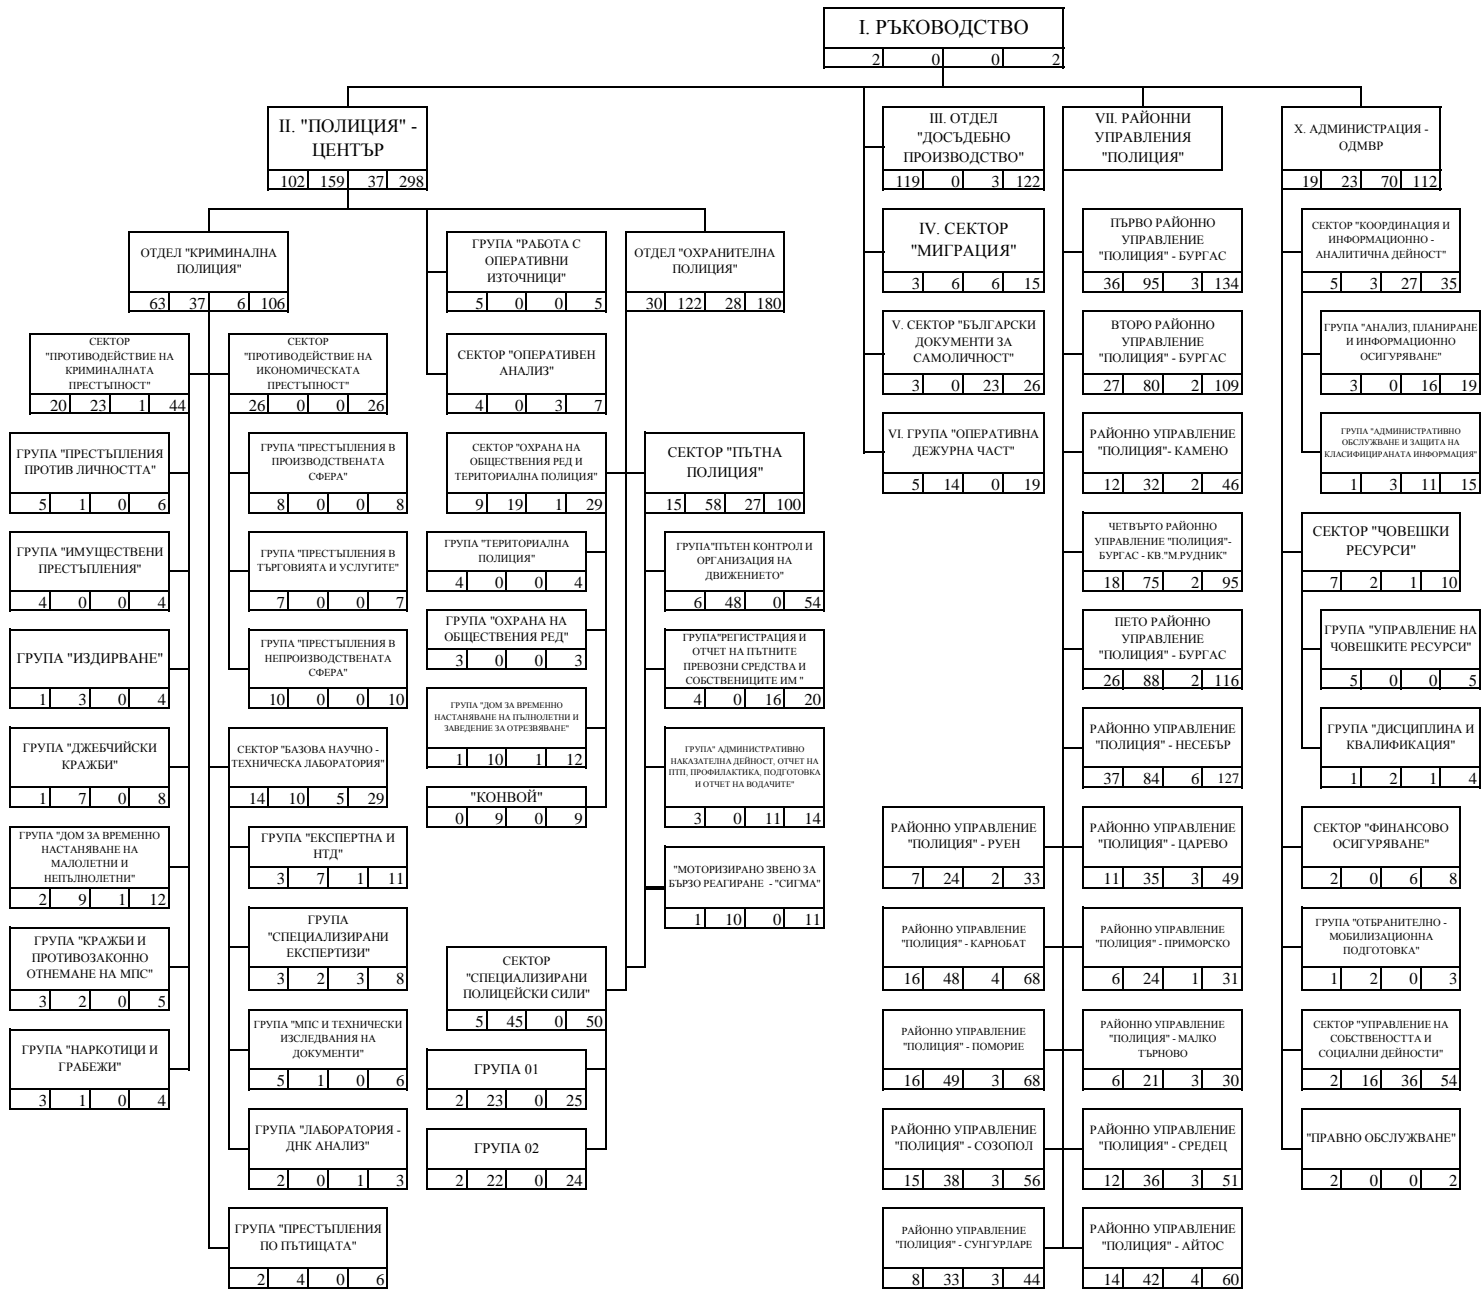

СТРУКТУРНА СХЕМА НА ОБЛАСТНА ДИРЕКЦИЯ НА МВР - БУРГАС

ОБЩО В ОДМВР - БУРГАС			
520	1006	185	1711

ЛЕГЕНДА				
1				
2	3	4	5	

- 1 - наименование на структурата;
- 2 - държавни служители с висше образование;
- 3 - държавни служители със средно образование;
- 4 - лица, работещи по трудово правоотношение;
- 5 - общ брой служители.