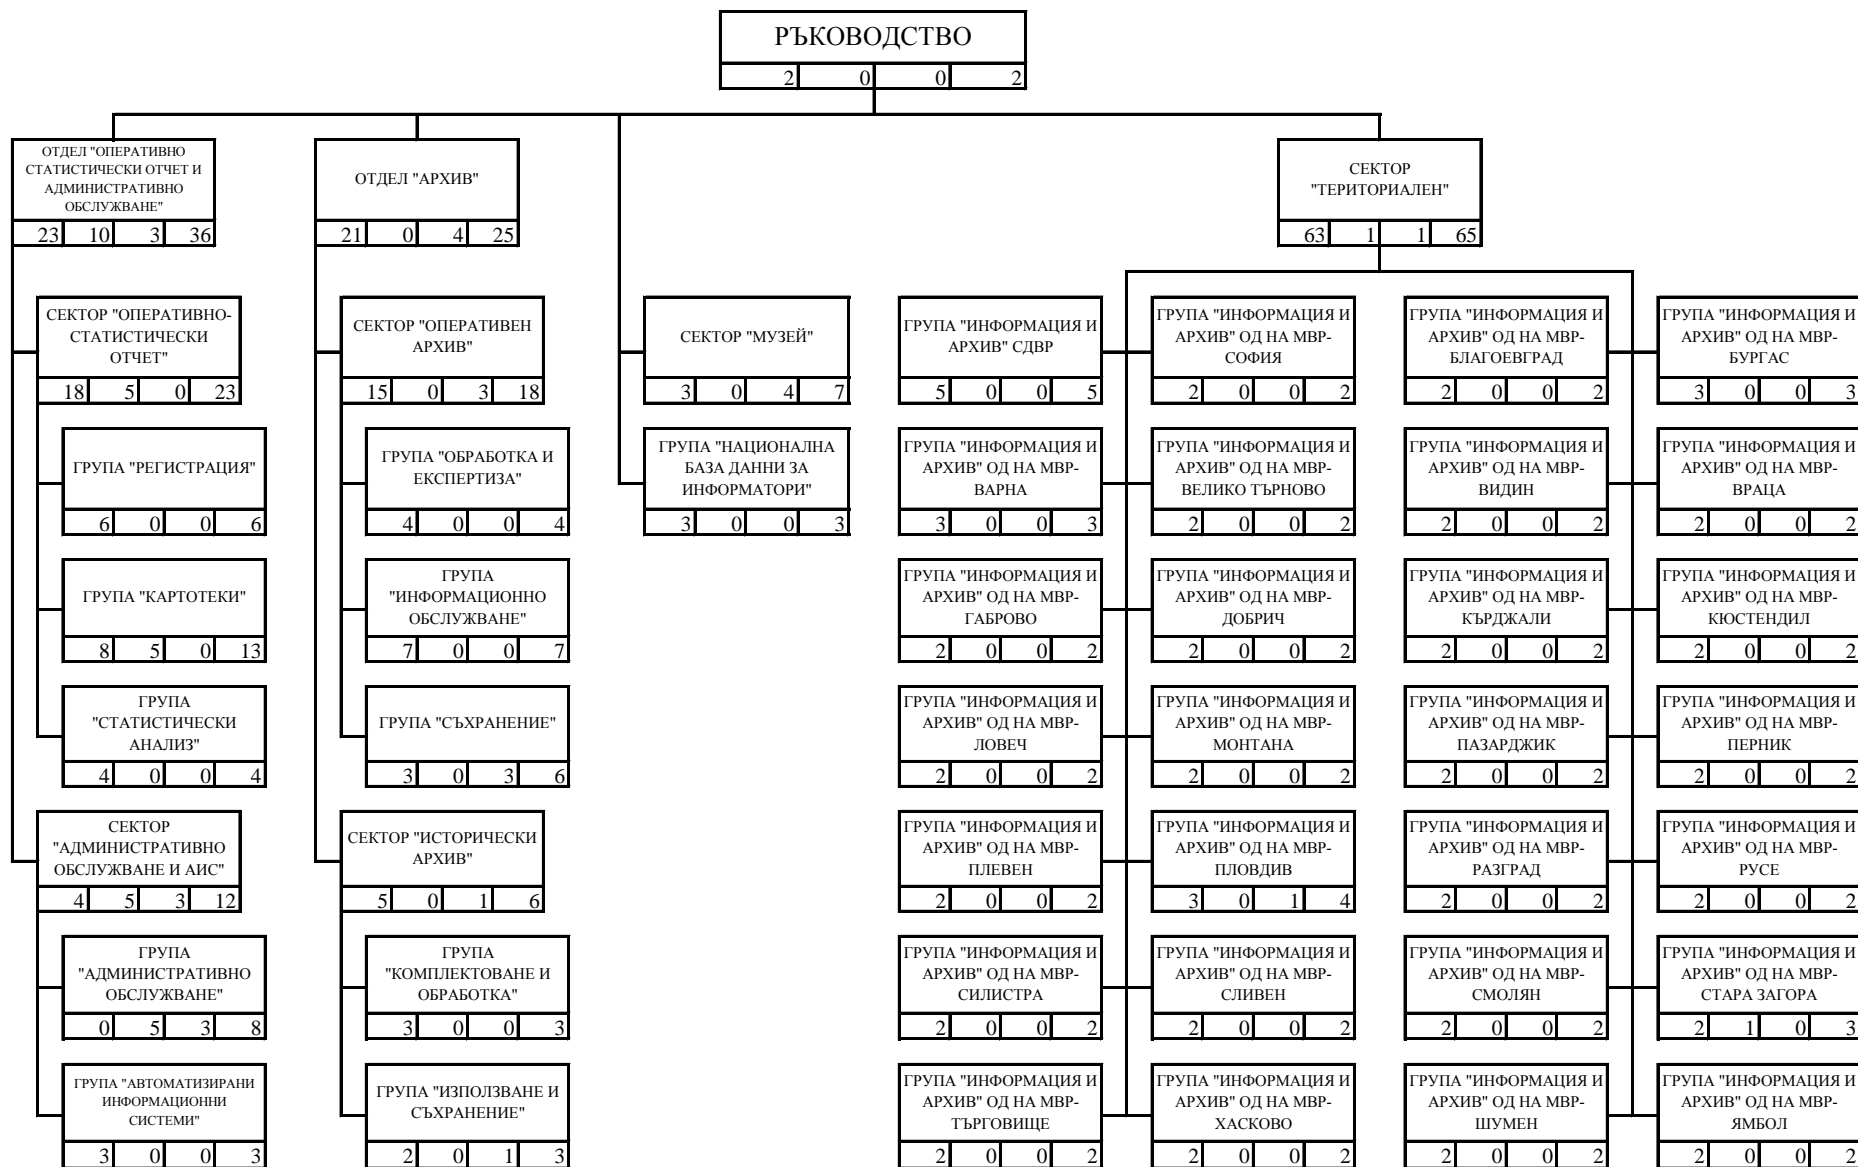

СТРУКТУРНА СХЕМА НА СПЕЦИАЛИЗИРАНА АДМИНИСТРАТИВНА ДИРЕКЦИЯ "ИНФОРМАЦИЯ И АРХИВ" - МВР

ЛЕГЕНДА

1				
2	3	4	5	

- 1 - наименование на структурата;
- 2 - държавни служители с висше образование;
- 3 - държавни служители със средно образование;
- 4 - лица, работещи по трудово правоотношение;
- 5 - общ брой служители.

ВСИЧКО В САДИА-МВР			
115	11	12	138