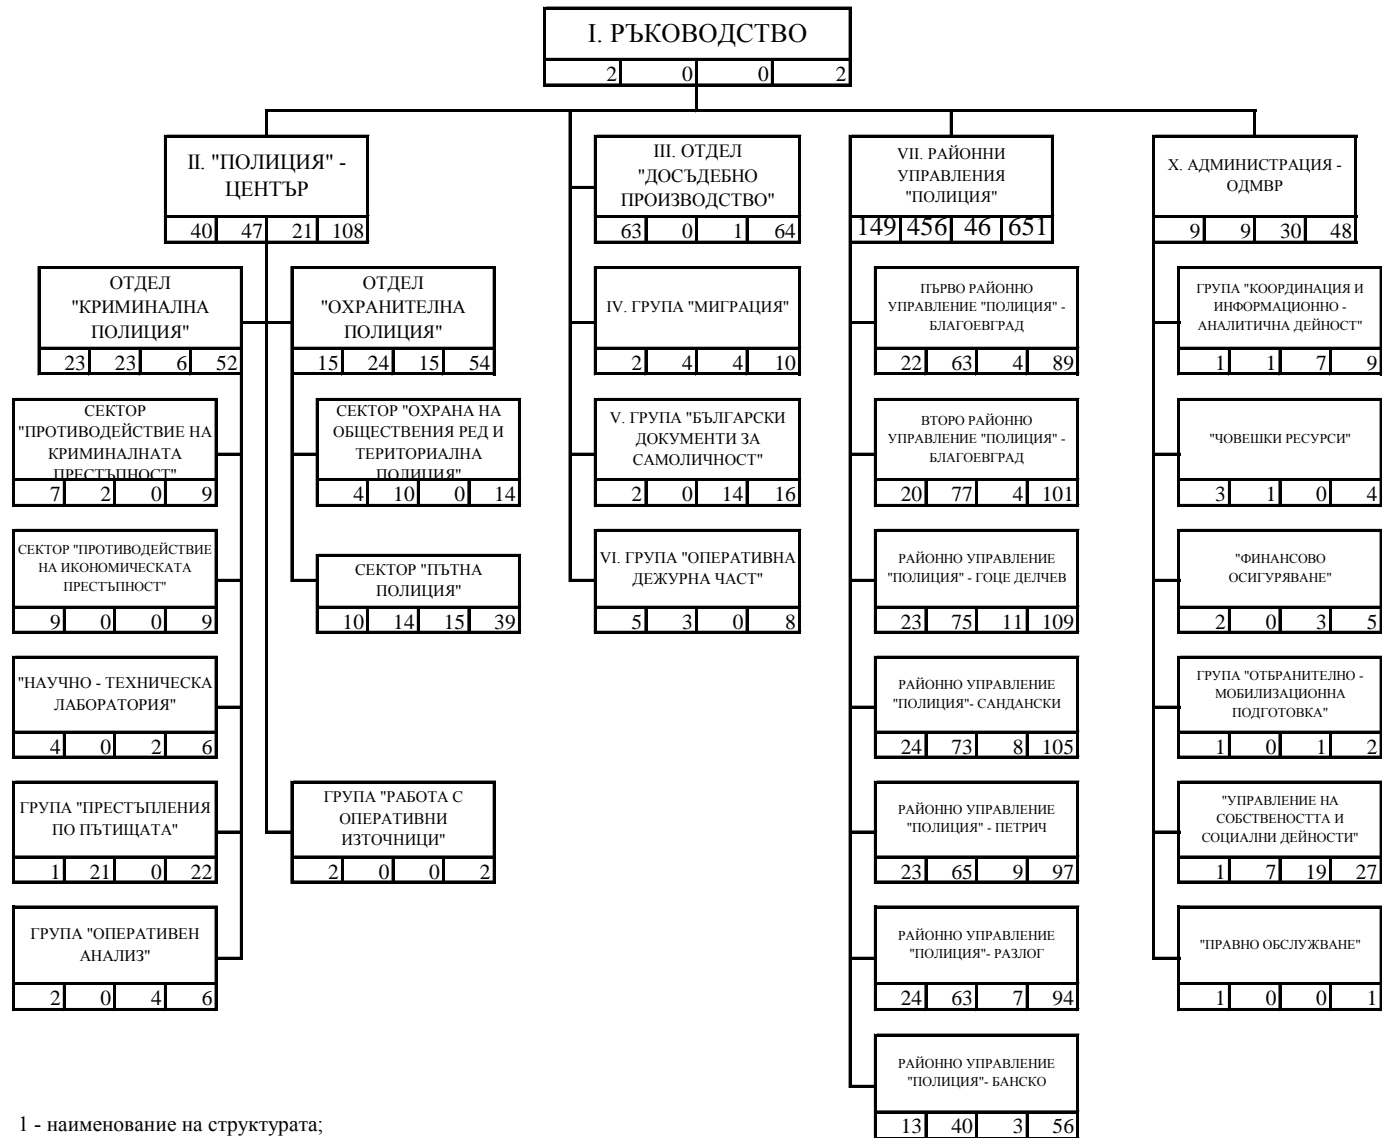

СТРУКТУРНА СХЕМА НА ОБЛАСТНА ДИРЕКЦИЯ НА МВР - БЛАГОЕВГРАД

ЛЕГЕНДА

1				
2	3	4	5	

- 1 - наименование на структурата;
- 2 - държавни служители с висше образование;
- 3 - държавни служители със средно образование;
- 4 - лица, работещи по трудово правоотношение;
- 5 - общ брой служители.

<b>ОБЩО В ОДМВР - БЛАГОЕВГРАД:</b>			
272	519	116	907