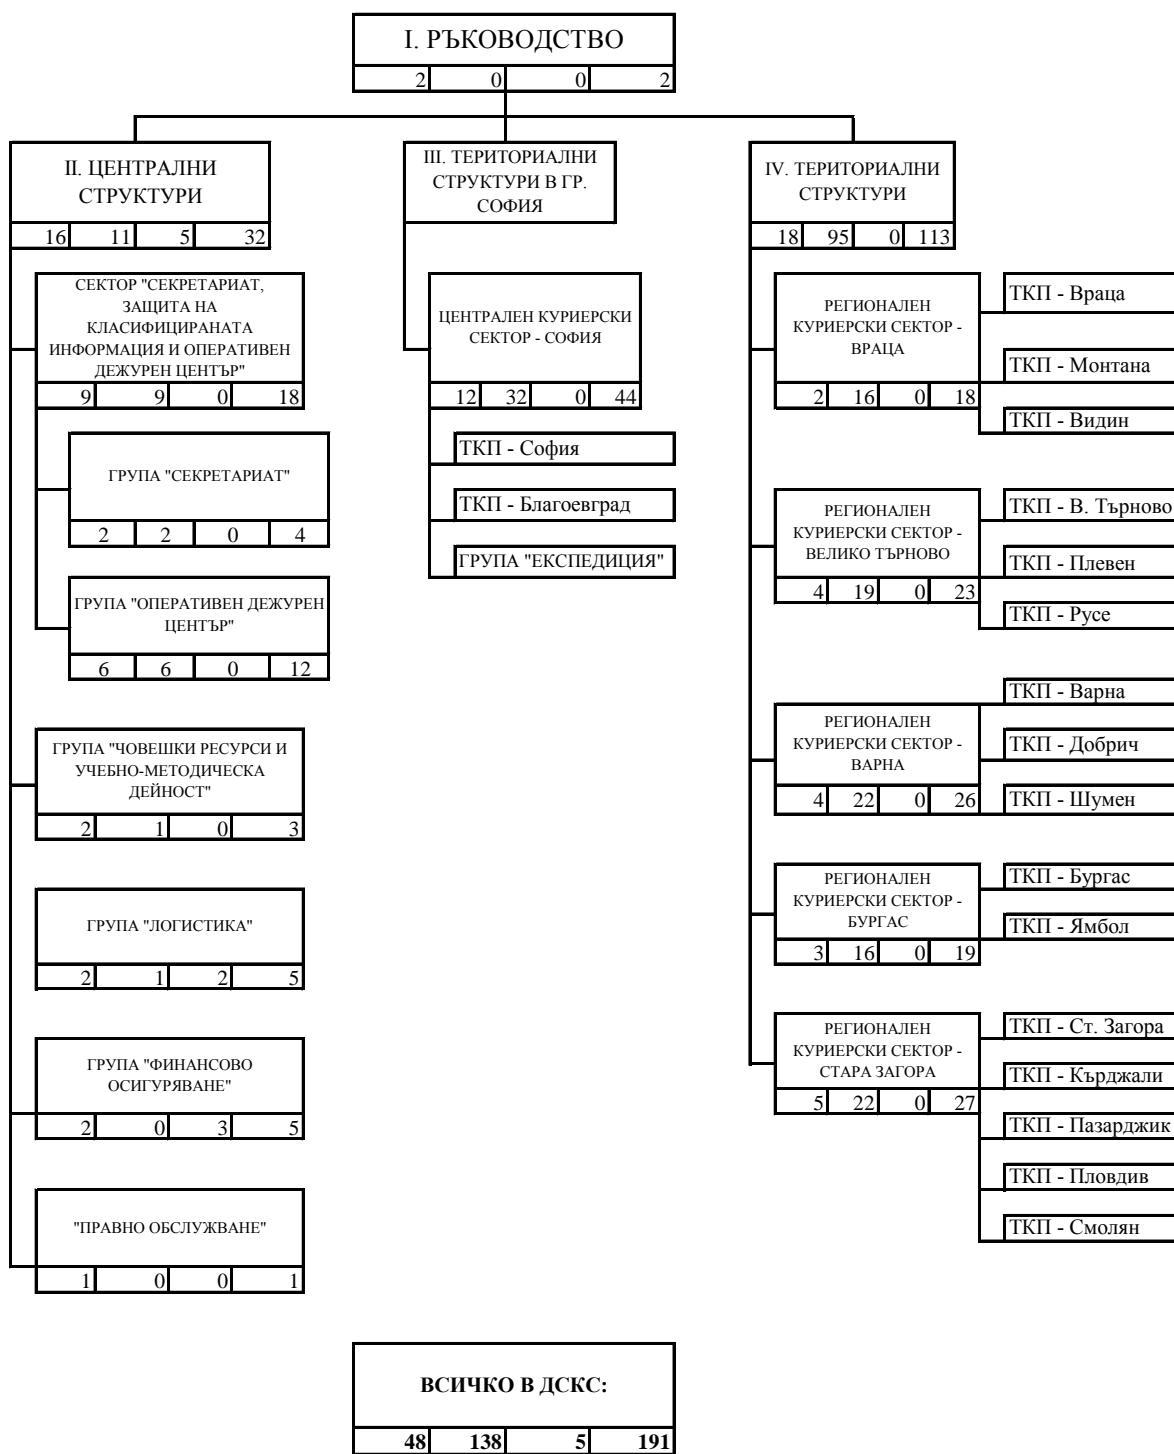

# СТРУКТУРНА СХЕМА НА ДИРЕКЦИЯ "СПЕЦИАЛНА КУРИЕРСКА СЛУЖБА" - МВР

**ЛЕГЕНДА**

1				
2	3	4	5	

- 1 - наименование на структурата;
- 2 - държавни служители с висше образование;
- 3 - държавни служители със средно образование;
- 4 - лица, работещи по трудово правоотношение;
- 5 - общ брой служители.