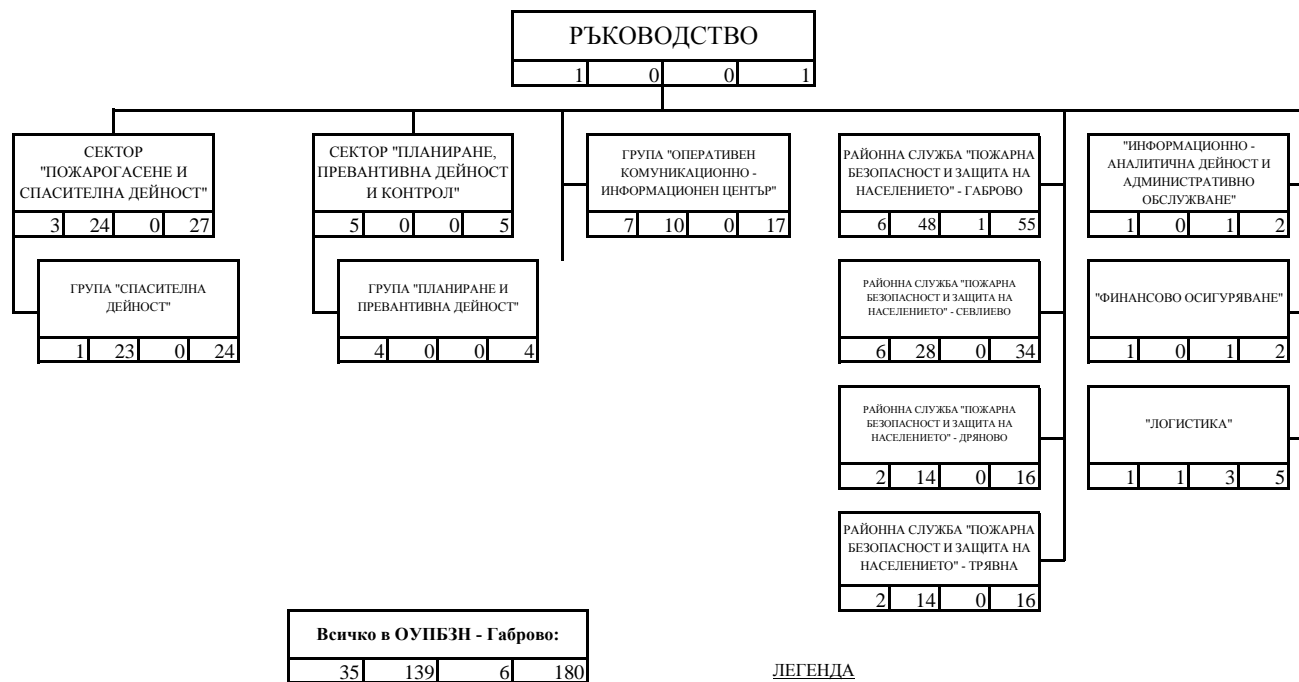

**СТРУКТУРНА СХЕМА НА ОБЛАСТНО УПРАВЛЕНИЕ "ПОЖАРНА БЕЗОПАСНОСТ И
ЗАЩИТА НА НАСЕЛЕНИЕТО" - ГАБРОВО**

ЛЕГЕНДА

1				
2	3	4	5	

- 1 - наименование на структурата;
- 2 - държавни служители с висше образование;
- 3 - държавни служители със средно образование;
- 4 - лица, работещи по трудово правоотношение;
- 5 - общ брой служители.