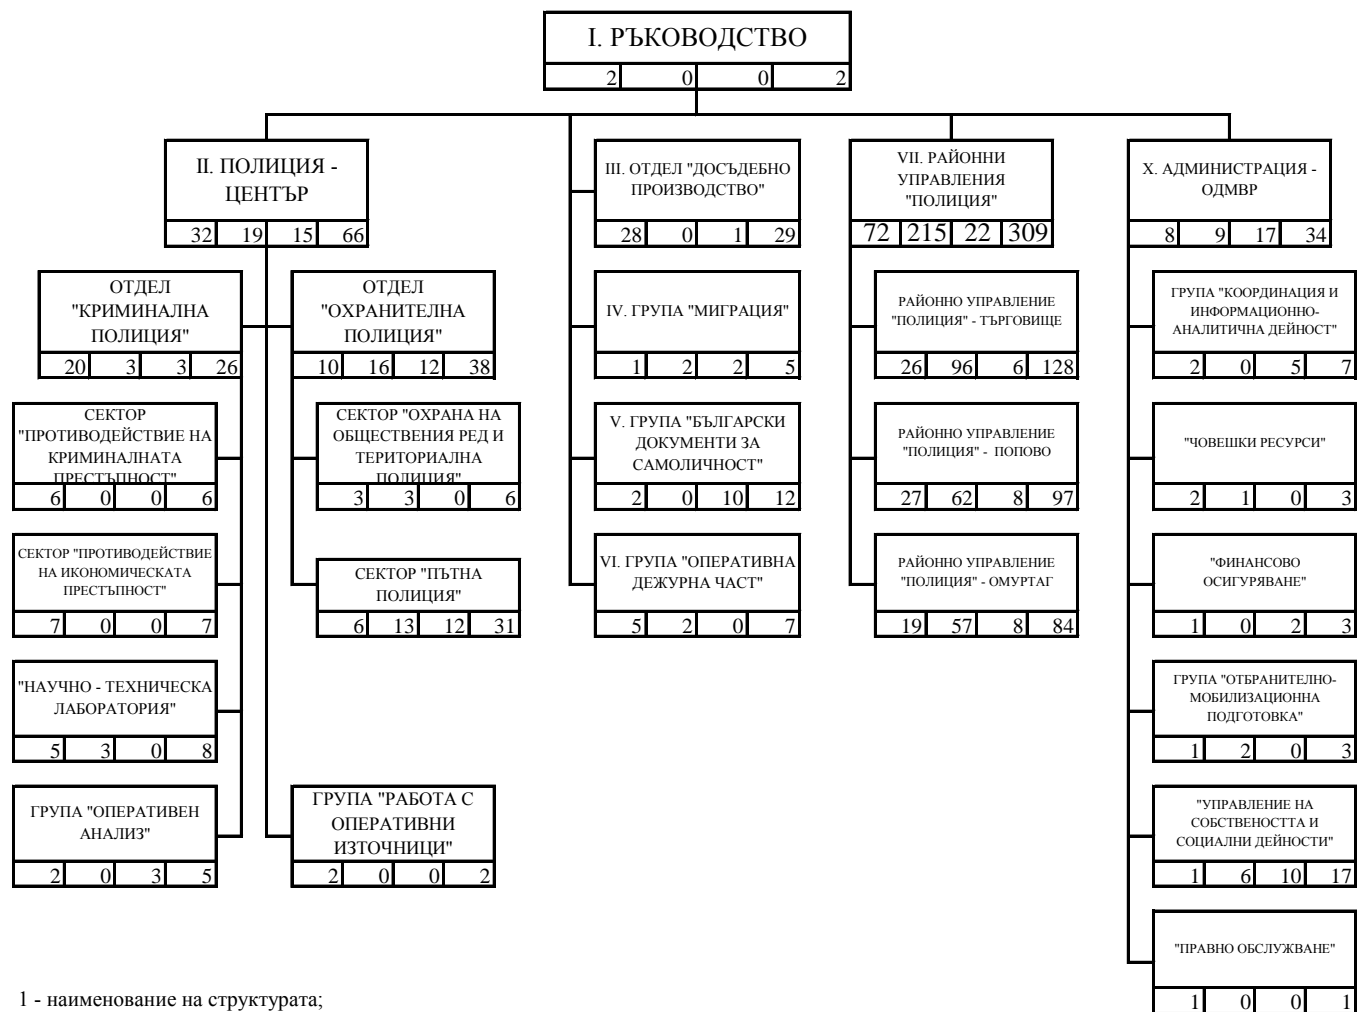

СТРУКТУРНА СХЕМА НА ОБЛАСТНА ДИРЕКЦИЯ НА МВР - ТЪРГОВИЩЕ

ЛЕГЕНДА

1				
2	3	4	5	

- 1 - наименование на структурата;
- 2 - държавни служители с висше образование;
- 3 - държавни служители със средно образование;
- 4 - лица, работещи по трудово правоотношение;
- 5 - общ брой служители.

<b>Общо в ОДМВР - Търговище:</b>				
<b>150</b>	<b>247</b>	<b>67</b>	<b>464</b>	