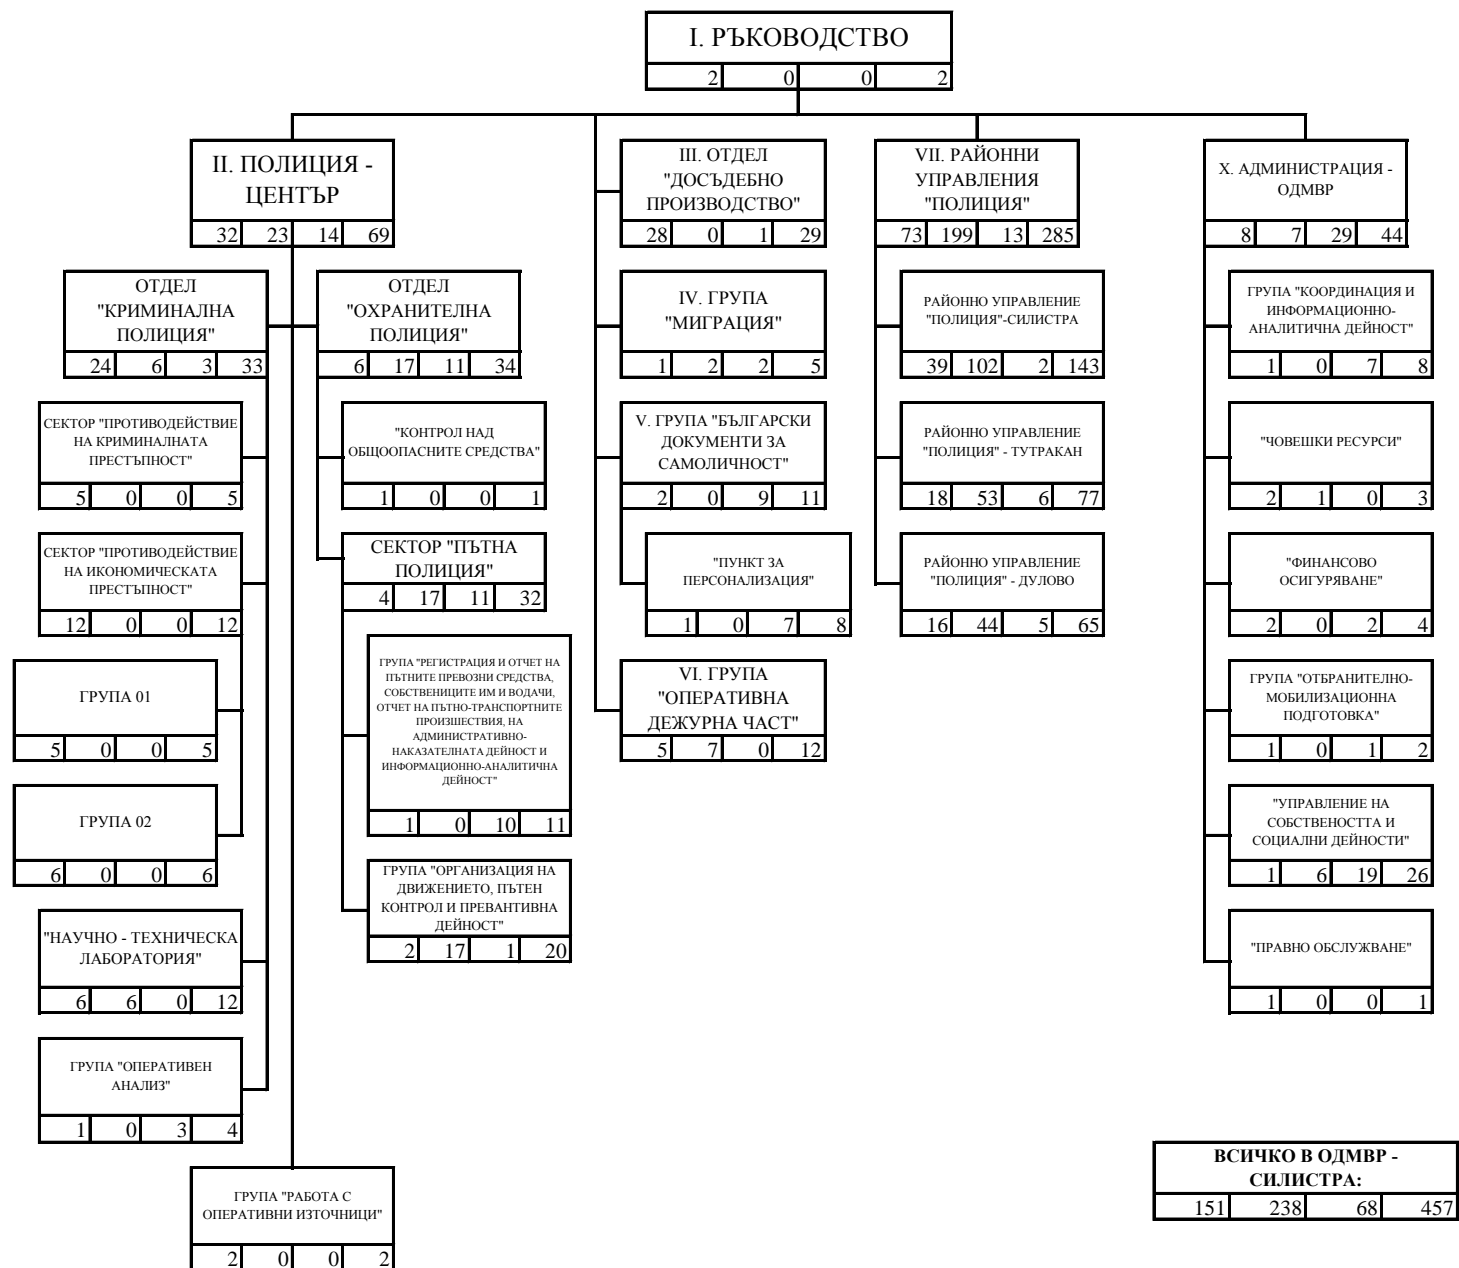

СТРУКТУРНА СХЕМА НА ОБЛАСТНА ДИРЕКЦИЯ НА МВР - СИЛИСТРА

ЛЕГЕНДА

1

- 1 - наименование на структурата;
- 2 - държавни служители с висше образование;
- 3 - държавни служители със средно образование;