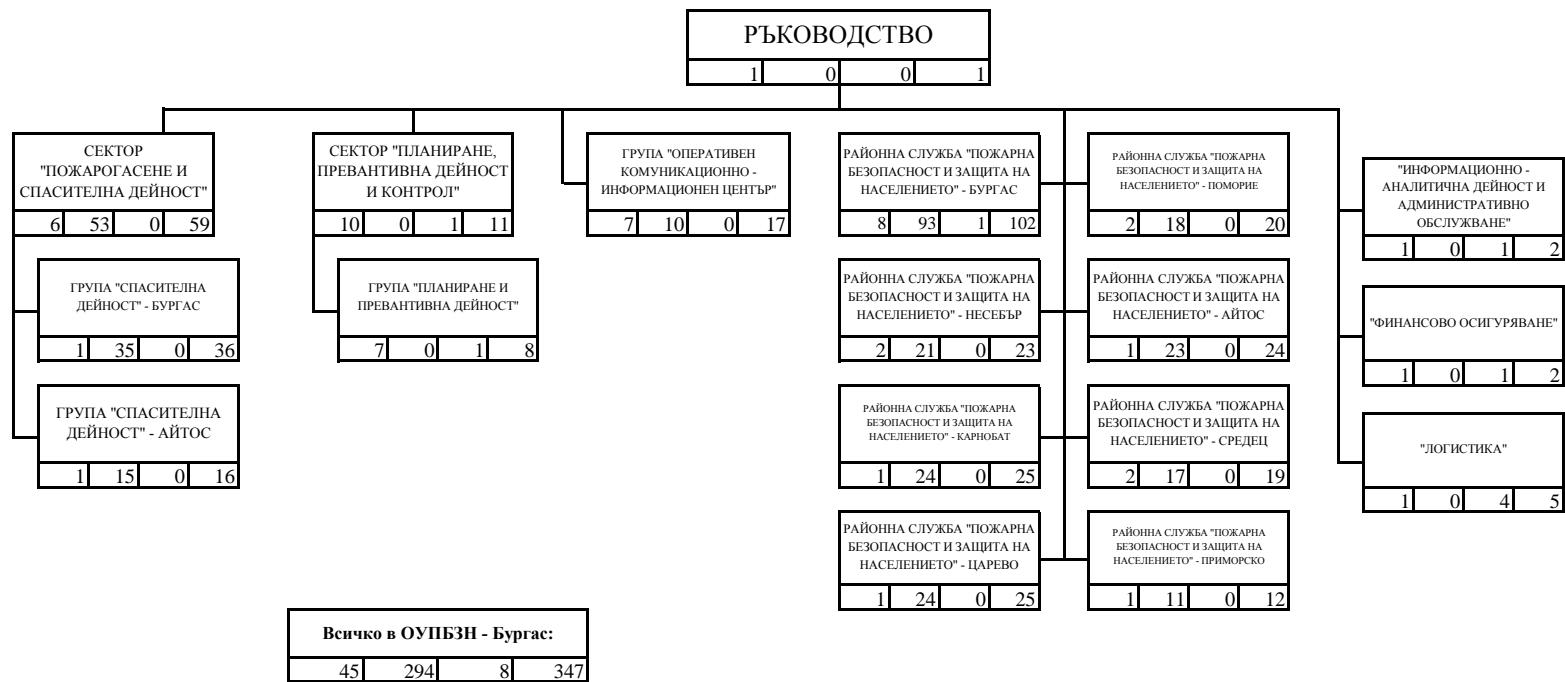

**СТРУКТУРНА СХЕМА НА ОБЛАСТНО УПРАВЛЕНИЕ "ПОЖАРНА БЕЗОПАСНОСТ И
ЗАЩИТА НА НАСЕЛЕНИЕТО" - БУРГАС**

ЛЕГЕНДА

1				
2	3	4	5	

- 1 - наименование на структурата;
- 2 - държавни служители с висше образование;
- 3 - държавни служители със средно образование;
- 4 - лица, работещи по трудово правоотношение;
- 5 - общ брой служители.