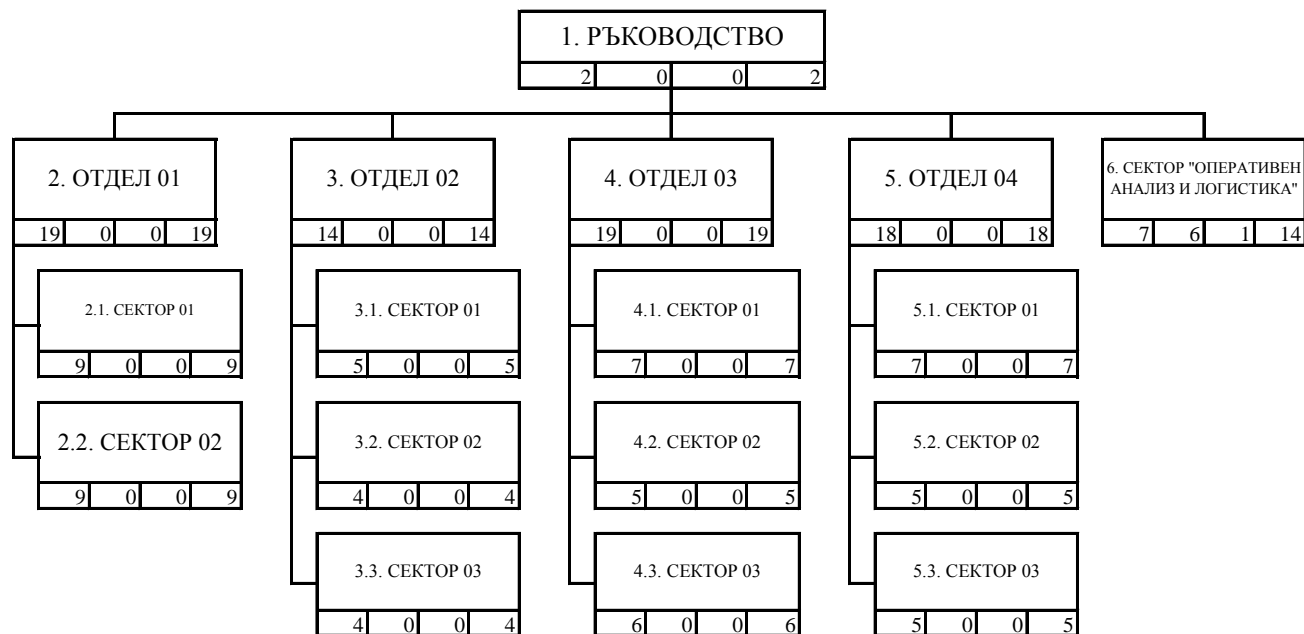

СТРУКТУРНА СХЕМА НА ДИРЕКЦИЯ "ВЪТРЕШНА СИГУРНОСТ" - МВР

ЛЕГЕНДА

1			
2	3	4	5

- 1 - наименование на структурата;
- 2 - държавни служители с висше образование;
- 3 - държавни служители със средно образование;
- 4 - лица, работещи по трудово правоотношение;